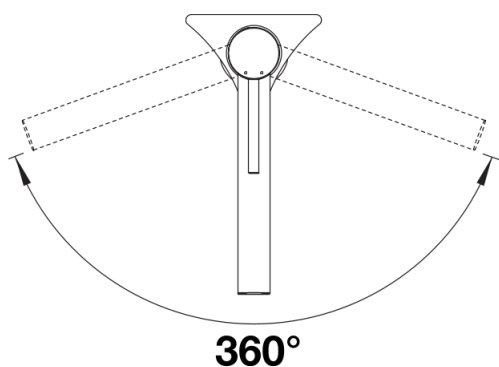

Кольори

Доступні кольори

- чорний
- антрацит
- темна скеля
- вулканічний сірий
- білий
- ніжний білий
- сірий беж
- кава

кольори SILGRANIT чорний

Комплектація

- Кут повороту виливу 360°
- Потрібен отвір для змішувача Ø 35 мм
- Керамічний дисковий картридж
- Простий та швидкий професійний монтаж змішувача за допомогою BLANCOLock
- Легке підключення гнучкими шлангами довжиною 700 мм з гайкою $\frac{3}{8}$ " для надзвичайно простого та безпечного монтажу
- Запатентований розсікач, що зменшує відкладення нальоту від води
- Стабілізуюча пластина для збільшення стійкості при монтажі на мийки з нержавіючої сталі
- Сертифікат LGA
- Сертифікат DVGW

Деталі

Кут повороту

Боковий вигляд