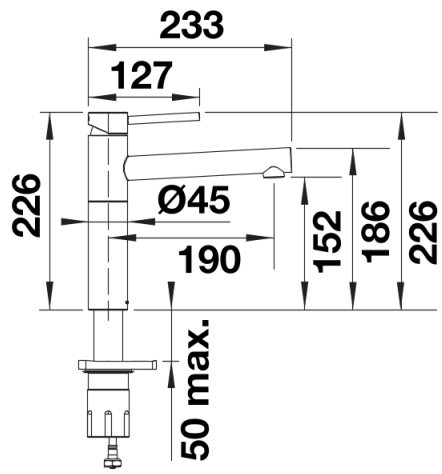

Кольори

Доступні кольори

- чорний
- антрацит
- темна скеля
- вулканічний сірий
- білий
- ніжний білий
- сірий беж
- кава

кольори SILGRANIT чорний

Комплектація

- Кут повороту виливу 360°
- Потрібен отвір для змішувача Ø 35 мм
- Керамічний дисковий картридж
- Простий та швидкий професійний монтаж змішувача за допомогою BLANCOLock
- Легке підключення гнучкими шлангами довжиною 700 мм з гайкою $\frac{3}{8}$ " для надзвичайно простого та безпечного монтажу
- Запатентований розсікач, що зменшує відкладення нальоту від води
- Стабілізуюча пластина для збільшення стійкості при монтажі на мийки з нержавіючої сталі
- Сертифікат LGA
- Сертифікат DVGW

Деталі

Кут повороту

Боковий вигляд