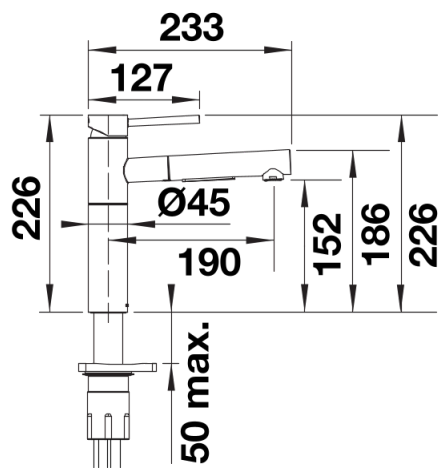

Боковий вигляд