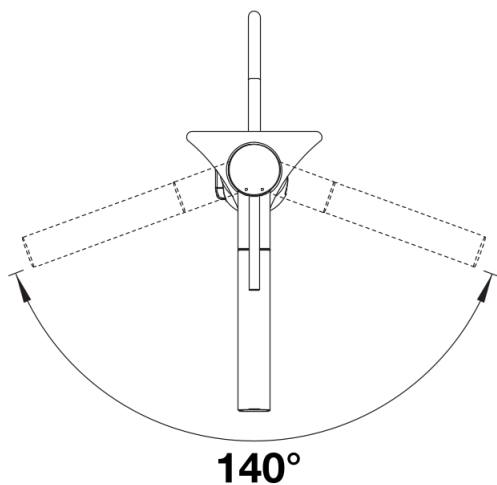

- Кут повороту виливу 140°
- Потрібен отвір для змішувача Ø 35 мм
- Керамічний дисковий картридж
- Простий та швидкий професійний монтаж змішувача за допомогою BLANCOLock
- Легке підключення гнучкими шлангами довжиною 700 мм з гайкою $\frac{3}{8}$ " для надзвичайно простого та безпечного монтажу
- Запатентований розсікач, що зменшує відкладення нальоту від води
- Стабілізуюча пластина для збільшення стійкості при монтажі на мийки з нержавіючої сталі
- Зворотний клапан, що запобігає поверненню води відповідно до EN 1717
- Сертифікат LGA
- Сертифікат DVGW

Деталі

Кут повороту

Боковий вигляд