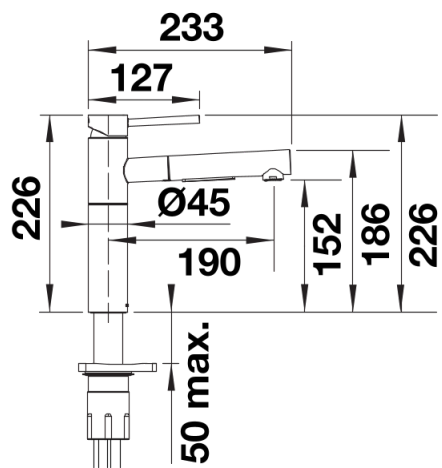

Інформація о продукції ALTA-S II

Артикул 527553

Перевага

- Змішувач з верхнім важелем керування у витонченому естетичному дизайні
- Високий вилив для легкого наповнення великих каструль та ваз
- Висувний вилив з двома видами струменя
- Збільшений радіус дії завдяки виливу, що обертається на 140°
- Доступний у кольорах матеріалу Silgranit та з металевими поверхнями для гарного поєднання з кухонною мийкою

Кольори

Доступні кольори
чорний матовий

Особливі кольори чорний матовий

Комплектація

- Кут повороту виливу 140°
- Потрібен отвір для змішувача Ø 35 мм
- Керамічний дисковий картридж
- Простий та швидкий професійний монтаж змішувача за допомогою BLANCOLock
- Легке підключення гнучкими шлангами довжиною 700 мм з гайкою $\frac{3}{8}$ " для надзвичайно простого та безпечного монтажу
- Запатентований розсікач, що зменшує відкладення нальоту від води
- Стабілізуюча пластина для збільшення стійкості при монтажі на мийки з нержавіючої сталі
- Зворотний клапан, що запобігає поверненню води відповідно до EN 1717
- Сертифікат LGA
- Сертифікат DVGW

Деталі

Кут повороту

Боковий вигляд