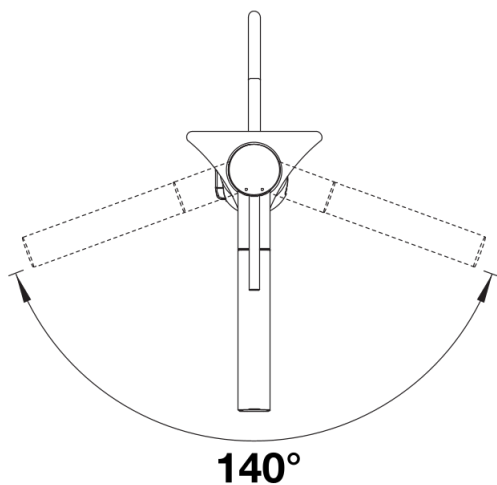

Кольори

Доступні кольори
чорний матовий

Особливі кольори чорний матовий

Комплектація

- Кут повороту виливу 140°
- Потрібен отвір для змішувача Ø 35 мм
- Керамічний дисковий картридж
- Простий та швидкий професійний монтаж змішувача за допомогою BLANCOLock
- Легке підключення гнучкими шлангами довжиною 700 мм з гайкою $\frac{3}{8}$ " для надзвичайно простого та безпечного монтажу
- Запатентований розсікач, що зменшує відкладення нальоту від води
- Стабілізуюча пластина для збільшення стійкості при монтажі на мийки з нержавіючої сталі
- Зворотний клапан, що запобігає поверненню води відповідно до EN 1717
- Сертифікат LGA
- Сертифікат DVGW

Деталі

Кут повороту

Боковий вигляд