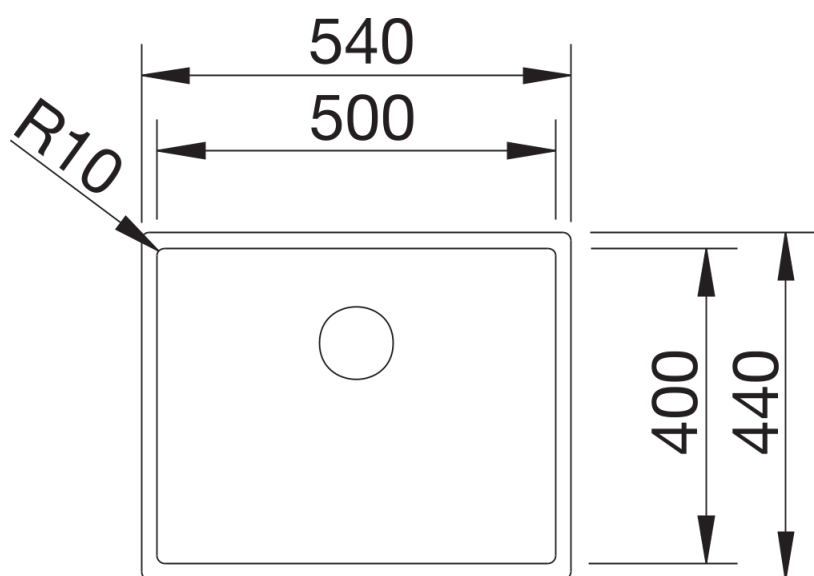

Інформація о продукції CLARON 500-U Dark Steel Edition

Артикул 527834

Перевага

- Елегантний дизайн чаші з вражаючою темно-сірою поверхнею
- З приємною теплою на дотик завдяки високоякісній, бездоганній нержавіючій сталі без покриття
- У цій версії бездоганне поєднання з відповідною арматурою з елегантною сталі satin dark steel (перелив C-overflow та відповідна арматура InFino)
- Лаконічний радіус кута 10 мм для більш вишуканого дизайну та практичних переваг
- Оптимальне використання об'єму чаші завдяки надглибоким чашам і характерно малим радіусам
- Поверхня легко чиститься: відбитки пальців та бруд легко видаляються

Комплектація

- відвідна арматура InFino з переливом
- корзинчатий вентиль 3 ½"*
- набір кріплення

Деталі

Вигляд зверху

Виріз