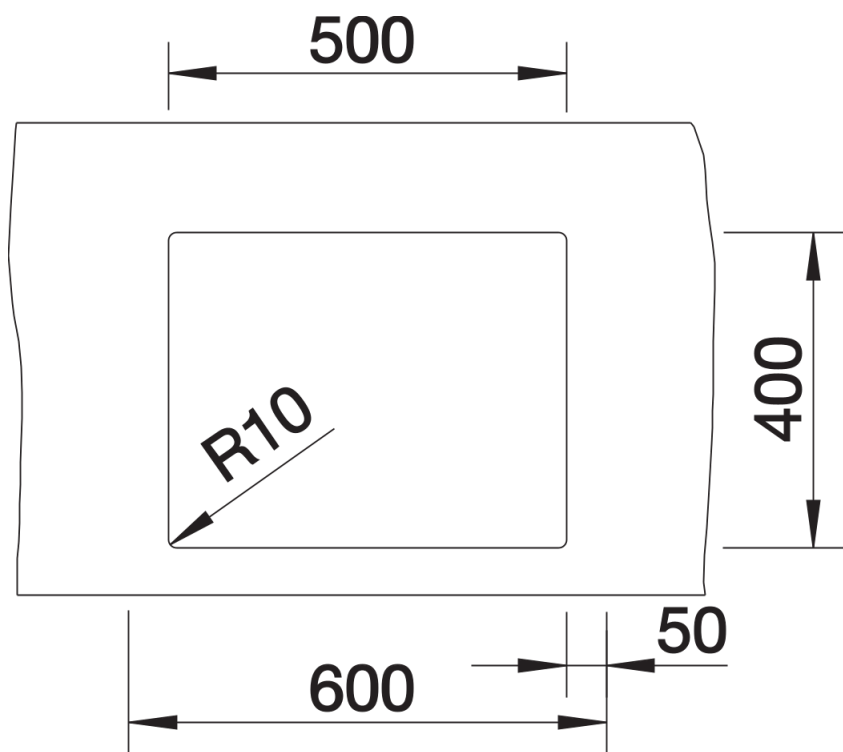

Інформація о продукції CLARON 500-U Dark Steel Edition

Артикул 527834

Перевага

- Елегантний дизайн чаші з вражаючою темно-сірою поверхнею
- З приємною теплою на дотик завдяки високоякісній, бездоганній нержавіючій сталі без покриття
- У цій версії бездоганне поєднання з відповідною арматурою з елегантною сталі satin dark steel (перелив C-overflow та відповідна арматура InFino)
- Лаконічний радіус кута 10 мм для більш вишуканого дизайну та практичних переваг
- Оптимальне використання об'єму чаші завдяки надглибоким чашам і характерно малим радіусам
- Поверхня легко чиститься: відбитки пальців та бруд легко видаляються

Комплектація

- відвідна арматура InFino з переливом
- корзинчатий вентиль 3 ½"*
- набір кріплення

Деталі

Вигляд зверху

Виріз