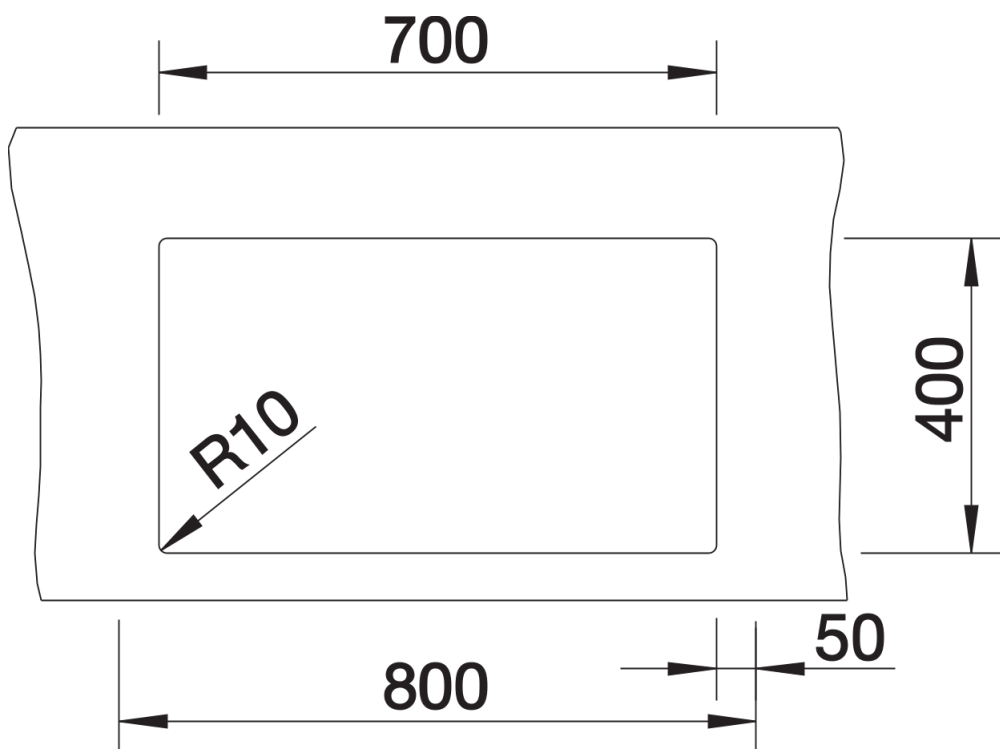

Інформація о продукції CLARON 700-U Dark Steel Edition

Артикул 527835

Перевага

- Елегантний дизайн чаші з вражаючою темно-сірою поверхнею
- З приємною теплою на дотик завдяки високоякісній, бездоганій нержавіючій сталі без покриття
- У цій версії бездоганне поєднання з відповідною арматурою з елегантною сталі satin dark steel (перелив C-overflow та відповідна арматура InFino)
- Лаконічний радіус кута 10 мм для більш вишуканого дизайну та практичних переваг
- Оптимальне використання об'єму чаші завдяки надглибоким чашам і характерно малим радіусам
- Поверхня легко чиститься: відбитки пальців та бруд легко видаляються

Комплектація

- відвідна арматура InFino з переливом
- корзинчатий вентиль 3 ½"
- набір кріплення

Деталі

Вигляд зверху

Виріз