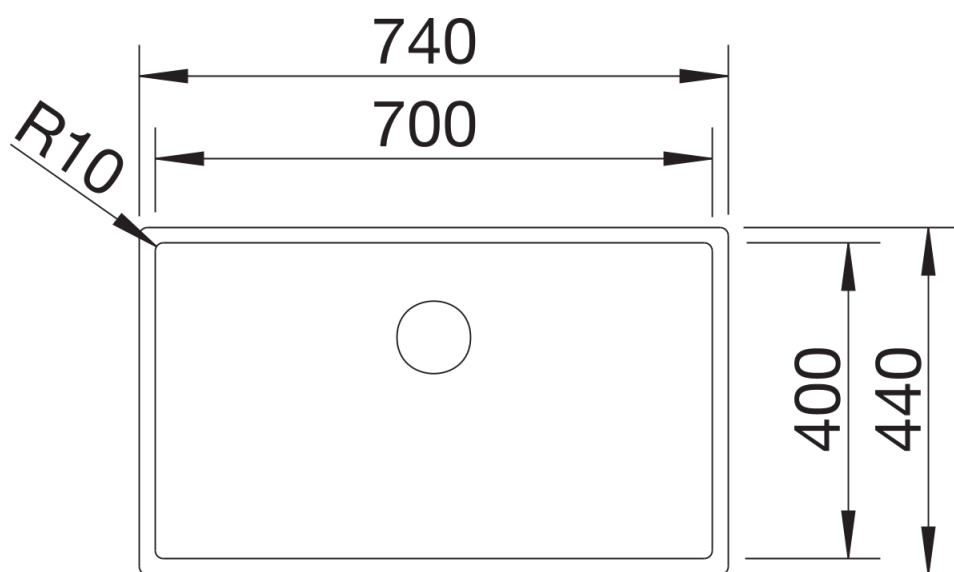

Інформація о продукції CLARON 700-U Dark Steel Edition

Артикул 527835

Перевага

- Елегантний дизайн чаші з вражаючою темно-сірою поверхнею
- З приємною теплою на дотик завдяки високоякісній, бездоганій нержавіючій сталі без покриття
- У цій версії бездоганне поєднання з відповідною арматурою з елегантною сталі satin dark steel (перелив C-overflow та відповідна арматура InFino)
- Лаконічний радіус кута 10 мм для більш вишуканого дизайну та практичних переваг
- Оптимальне використання об'єму чаші завдяки надглибоким чашам і характерно малим радіусам
- Поверхня легко чиститься: відбитки пальців та бруд легко видаляються

Комплектація

- відвідна арматура InFino з переливом
- корзинчатий вентиль 3 ½"
- набір кріплення

Деталі

Вигляд зверху

Виріз