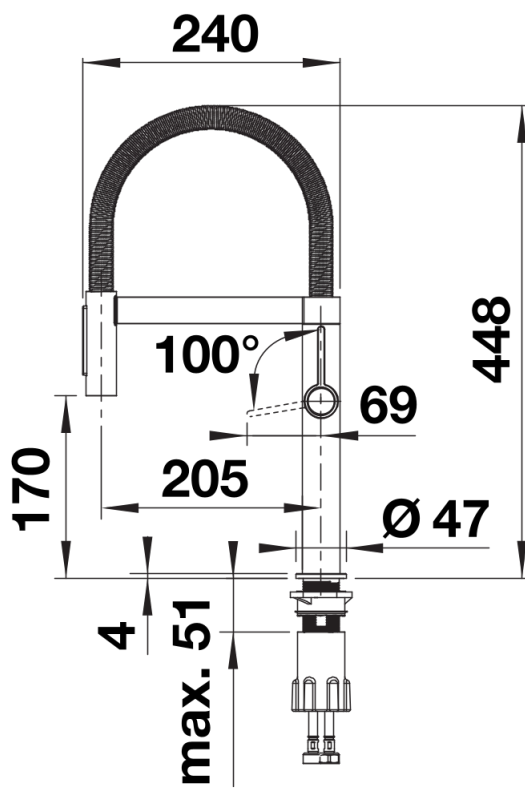

Інформація о продукції BLANCOCULINA-S II Mini

Артикул 527468

Перевага

- Вишуканий змішувач, що поєднує витончений дизайн та напівпрофесійну функціональність
- Гнучкий металевий шланг забезпечує оптимальний радіус дії
- Подвійний вилів: легке перемикання між ламінарним струменем та потужним душем для максимальної функціональності
- Зручна фіксація шланга за допомогою магнітного утримувача
- Оптимально підходить для встановлення під навісними шафами
- Доступний у багатьох видах поверхонь

Кольори

Доступні кольори
чорний матовий

Особливі кольори чорний матовий

Комплектація

- Кут повороту вилу 180°
- Потрібен отвір для змішувача Ø 35 мм
- Керамічний дисковий картридж
- Простий та швидкий професійний монтаж змішувача за допомогою BLANCOLock
- Шланг висувного вилу у металевому обплетенні
- Легке підключення гнучкими шлангами довжиною 950 мм з гайкою $\frac{3}{8}$ " для надзвичайно простого та безпечного монтажу
- Стабілізуюча пластина для збільшення стійкості при монтажі на мийки з нержавіючої сталі
- Зворотний клапан, що запобігає поверненню води відповідно до EN 1717
- Сертифікат LGA
- Сертифікат DVGW

Деталі

Кут повороту

Боковий вигляд