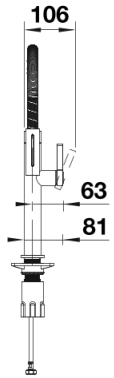

Інформація о продукції BLANCOCULINA-S II Mini

Артикул 527468

Перевага

- Вишуканий змішувач, що поєднує витончений дизайн та напівпрофесійну функціональність
- Гнучкий металевий шланг забезпечує оптимальний радіус дії
- Подвійний вилів: легке перемикання між ламінарним струменем та потужним душем для максимальної функціональності
- Зручна фіксація шланга за допомогою магнітного утримувача
- Оптимально підходить для встановлення під навісними шафами
- Доступний у багатьох видах поверхонь

Кольори

Доступні кольори
чорний матовий

Особливі кольори чорний матовий

Комплектація

- Кут повороту вилу 180°
- Потрібен отвір для змішувача Ø 35 мм
- Керамічний дисковий картридж
- Простий та швидкий професійний монтаж змішувача за допомогою BLANCOLock
- Шланг висувного вилу у металевому обплетенні
- Легке підключення гнучкими шлангами довжиною 950 мм з гайкою $\frac{3}{8}$ " для надзвичайно простого та безпечного монтажу
- Стабілізуюча пластина для збільшення стійкості при монтажі на мийки з нержавіючої сталі
- Зворотний клапан, що запобігає поверненню води відповідно до EN 1717
- Сертифікат LGA
- Сертифікат DVGW

Деталі

Кут повороту

Боковий вигляд