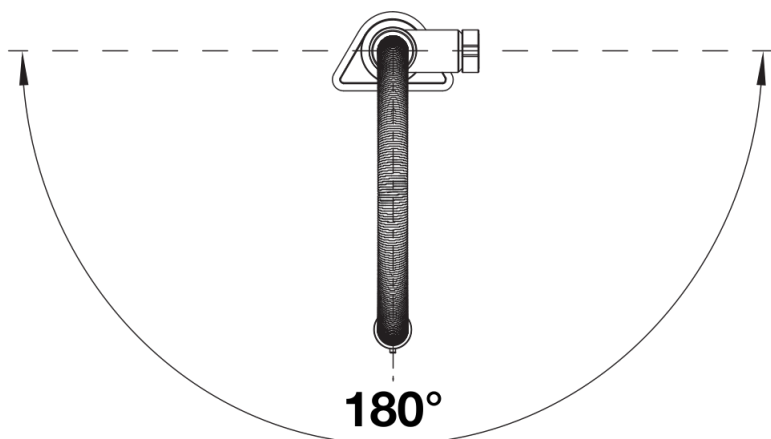

Інформація о продукції BLANCOCULINA-S II Mini

Артикул 527468

Перевага

- Вишуканий змішувач, що поєднує витончений дизайн та напівпрофесійну функціональність
- Гнучкий металевий шланг забезпечує оптимальний радіус дії
- Подвійний вилів: легке перемикання між ламінарним струменем та потужним душем для максимальної функціональності
- Зручна фіксація шланга за допомогою магнітного утримувача
- Оптимально підходить для встановлення під навісними шафами
- Доступний у багатьох видах поверхонь

Кольори

Доступні кольори
чорний матовий

Особливі кольори чорний матовий

Комплектація

- Кут повороту вилу 180°
- Потрібен отвір для змішувача Ø 35 мм
- Керамічний дисковий картридж
- Простий та швидкий професійний монтаж змішувача за допомогою BLANCOLock
- Шланг висувного вилу у металевому обплетенні
- Легке підключення гнучкими шлангами довжиною 950 мм з гайкою $\frac{3}{8}$ " для надзвичайно простого та безпечного монтажу
- Стабілізуюча пластина для збільшення стійкості при монтажі на мийки з нержавіючої сталі
- Зворотний клапан, що запобігає поверненню води відповідно до EN 1717
- Сертифікат LGA
- Сертифікат DVGW

Деталі

Кут повороту

Боковий вигляд