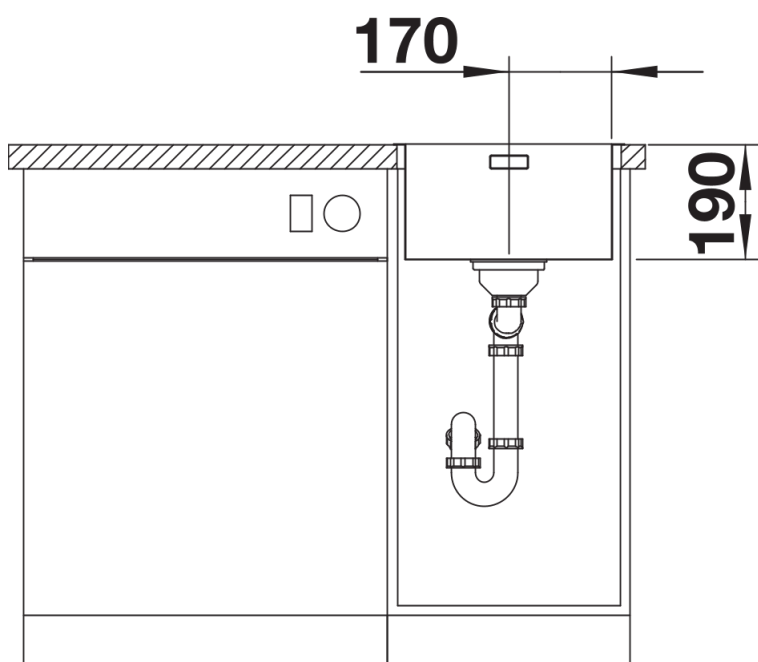

Інформація о продукції ANDANO 340-IF

Артикул 522953

Перевага

- Досконала композиція візуальних та функціональних елементів
- Високоякісний прихований перелив C-overflow та відвідна арматура InFino елегантно інтегровані та дуже легкі у догляді
- Великий об'єм та максимальна корисна площа дна чаш
- Плаский кант IF як для звичайного встановлення, так і встановлення в один рівень зі стільницею
- Елегантні аксесуари: дошка для обробки та коландер з нержавіючої сталі

Інформація для планування

- Зверніть увагу на інформацію щодо вирізу, для відповідного методу встановлення.

Комплектація

- відповідна арматура InFino з корзинчатим вентилям 3 ½" та переливом
- набір кріплення (ущільнювач у набір не входить).

Деталі

Вигляд зверху

Виріз

Фронтальний вигляд

Боковий вигляд