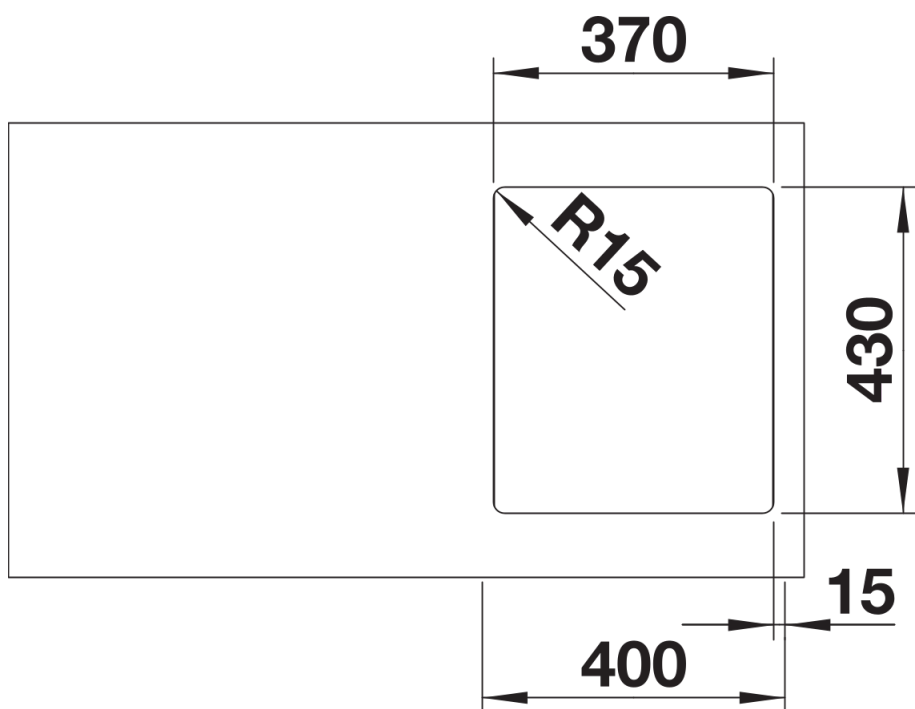

Інформація для планування

- Зверніть увагу на інформацію щодо вирізу, для відповідного методу встановлення.

Комплектація

- відповідна арматура InFino з корзинчатим вентилям 3 ½" та переливом
- набір кріплення (ущільнювач у набір не входить).

Деталі

Вигляд зверху

Виріз

Фронтальний вигляд

Боковий вигляд