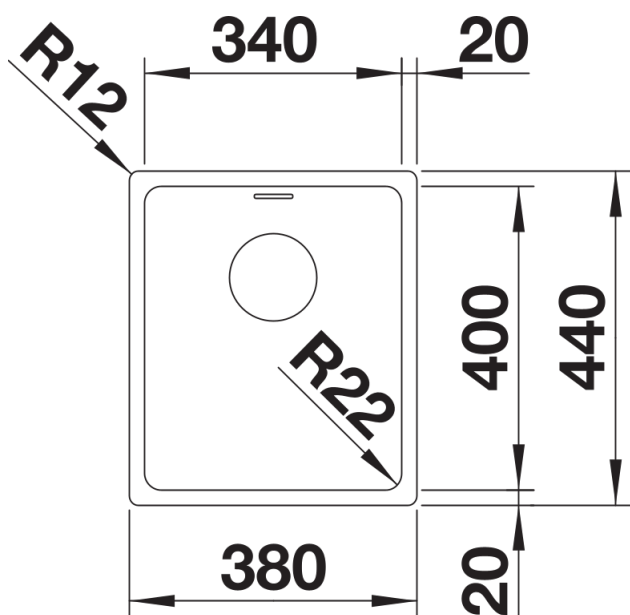

Інформація о продукції ANDANO 340-IF

Артикул 522953

Перевага

- Досконала композиція візуальних та функціональних елементів
- Високоякісний прихований перелив C-overflow та відвідна арматура InFino елегантно інтегровані та дуже легкі у догляді
- Великий об'єм та максимальна корисна площа дна чаш
- Плаский кант IF як для звичайного встановлення, так і встановлення в один рівень зі стільницею
- Елегантні аксесуари: дошка для обробки та коландер з нержавіючої сталі

Інформація для планування

- Зверніть увагу на інформацію щодо вирізу, для відповідного методу встановлення.

Комплектація

- відповідна арматура InFino з корзинчатим вентилям 3 ½" та переливом
- набір кріплення (ущільнювач у набір не входить).

Деталі

Вигляд зверху

Виріз

Фронтальний вигляд

Боковий вигляд