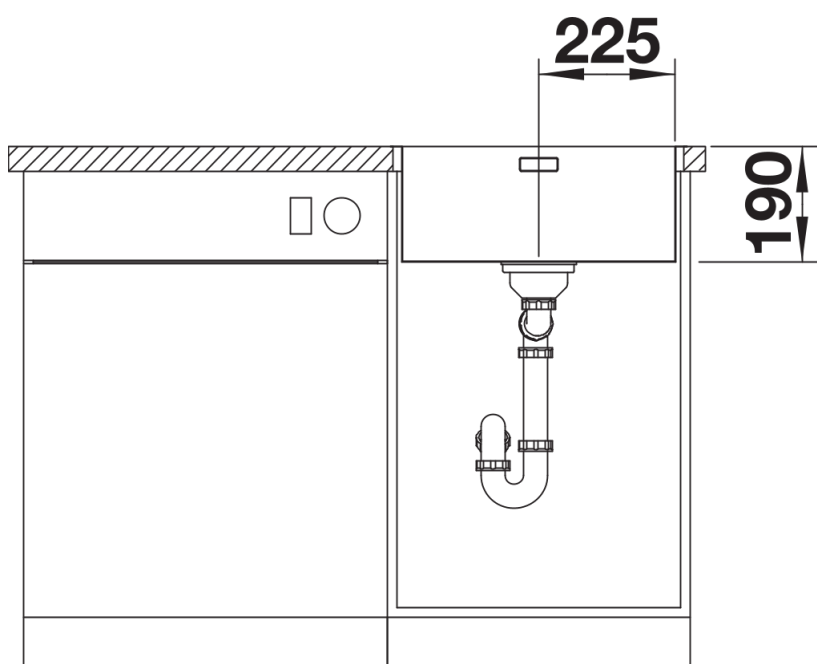

Інформація для планування

- Зверніть увагу на інформацію щодо вирізу, для відповідного методу встановлення.

Комплектація

- відповідна арматура InFino з корзинчатим вентилям 3 ½" та переливом
- набір кріплення (ущільнювач у набір не входить).

Деталі

Вигляд зверху

Виріз

Фронтальний вигляд

Боковий вигляд