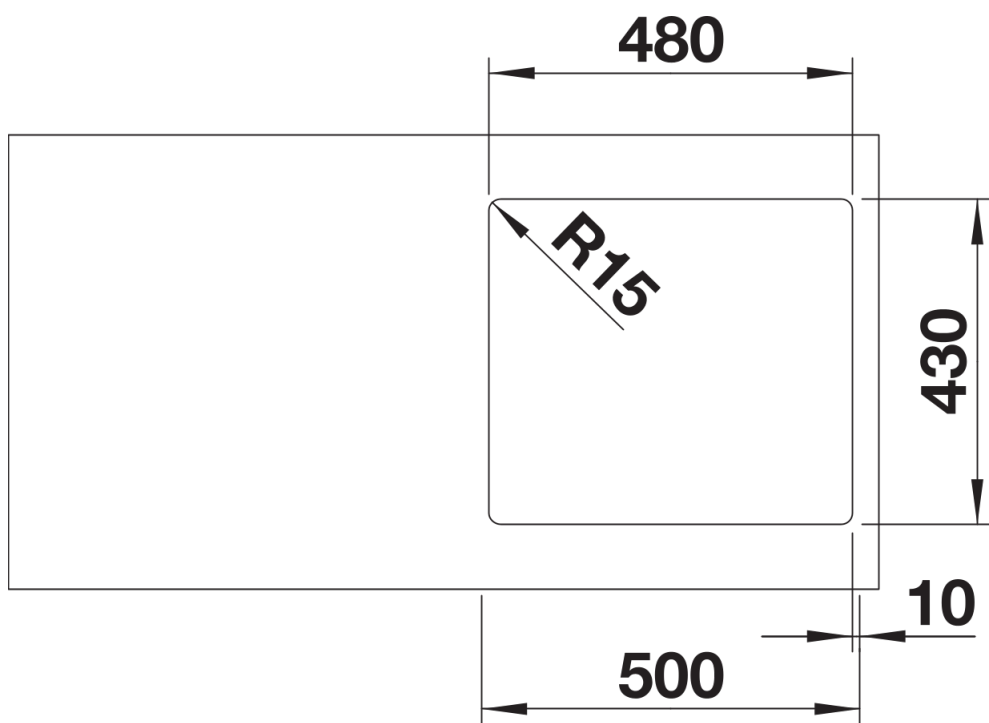

Інформація для планування

- Зверніть увагу на інформацію щодо вирізу, для відповідного методу встановлення.

Комплектація

- відповідна арматура InFino з корзинчатим вентилям 3 ½" та переливом
- набір кріплення (ущільнювач у набір не входить).

Деталі

Вигляд зверху

Виріз

Фронтальний вигляд

Боковий вигляд