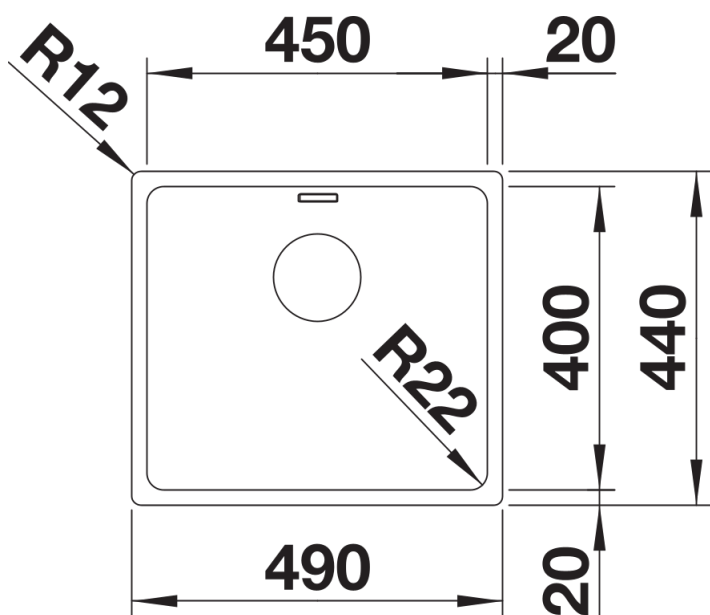

Інформація о продукції ANDANO 450-IF

Артикул 522961

Перевага

- Досконала композиція візуальних та функціональних елементів
- Високоякісний прихований перелив C-overflow та відповідна арматура InFino елегантно інтегровані і дуже легкі у догляді
- Великий об'єм та максимальна корисна площа дна чаш
- Плаский кант IF як для звичайного встановлення, так і встановлення в один рівень зі стільницею
- Елегантні аксесуари: дошка для обробки та коландер з нержавіючої сталі

Інформація для планування

- Зверніть увагу на інформацію щодо вирізу, для відповідного методу встановлення.

Комплектація

- відповідна арматура InFino з корзинчатим вентилям 3 ½" та переливом
- набір кріплення (ущільнювач у набір не входить).

Деталі

Вигляд зверху

Виріз

Фронтальний вигляд

Боковий вигляд