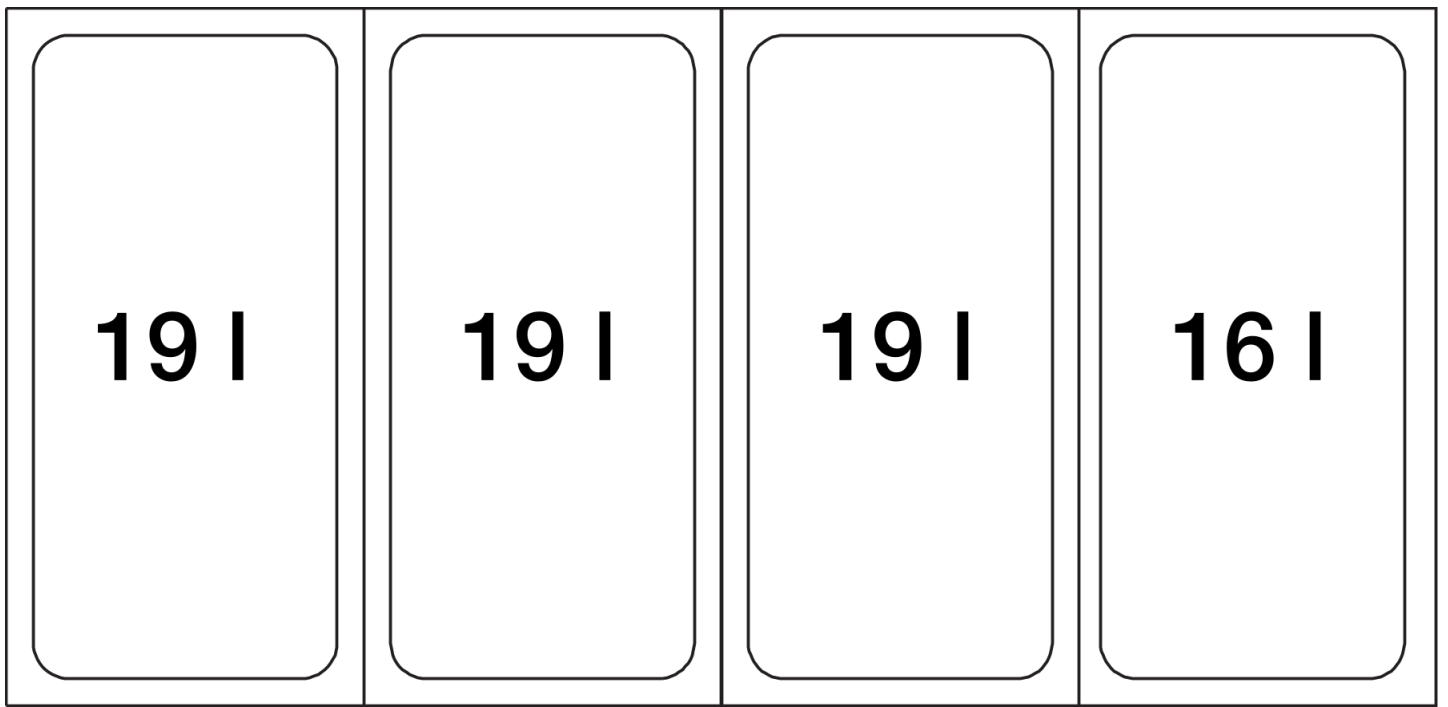

Інформація о продукції FLEXON II Low 90/4

Артикул 521475

Перевага

- Для шаф з висувними фасадами шириною від 50 до 90 см (завдяки зменшеній висоті встановлення до 330 мм)
- Надійна та гігієнічна система завдяки використанню рами з підвісними відрами
- Різноманітні можливості сортування та зберігання відходів завдяки вибору комбінацій відер
- Простий монтаж без розмітки або попереднього свердління
- Сучасний дизайн із високоякісного алюмінію
- Завдяки просторій та гладкій поверхні всі частини легко очистити
- Додаткові аксесуари для створення індивідуального рішення

Інформація для планування

- Потрібна шафа з фасадом та механізмом висунання.
- Висота встановлення від нижнього рівня шафи - 325 мм, глибина встановлення 400 мм (внутрішні розміри шафи).
- Максимальна висота рами над нижнім рівнем шафи 250 мм.
- При плануванні кухні враховуйте висоту системи для сміття, висоту нижнього рівня шафи, глибину мийки з комплектом для сміття та мінімальні розміри базової шафи.
- Мінімальна рекомендована висота цоколя для встановлення елемента MOVEX: 100 мм.

Комплектація

- система для монтажу для висувних фасадів
- 3 відра 19 л та 1 відро 16 л

Деталі

Вигляд зверху

PRODUKT_3D