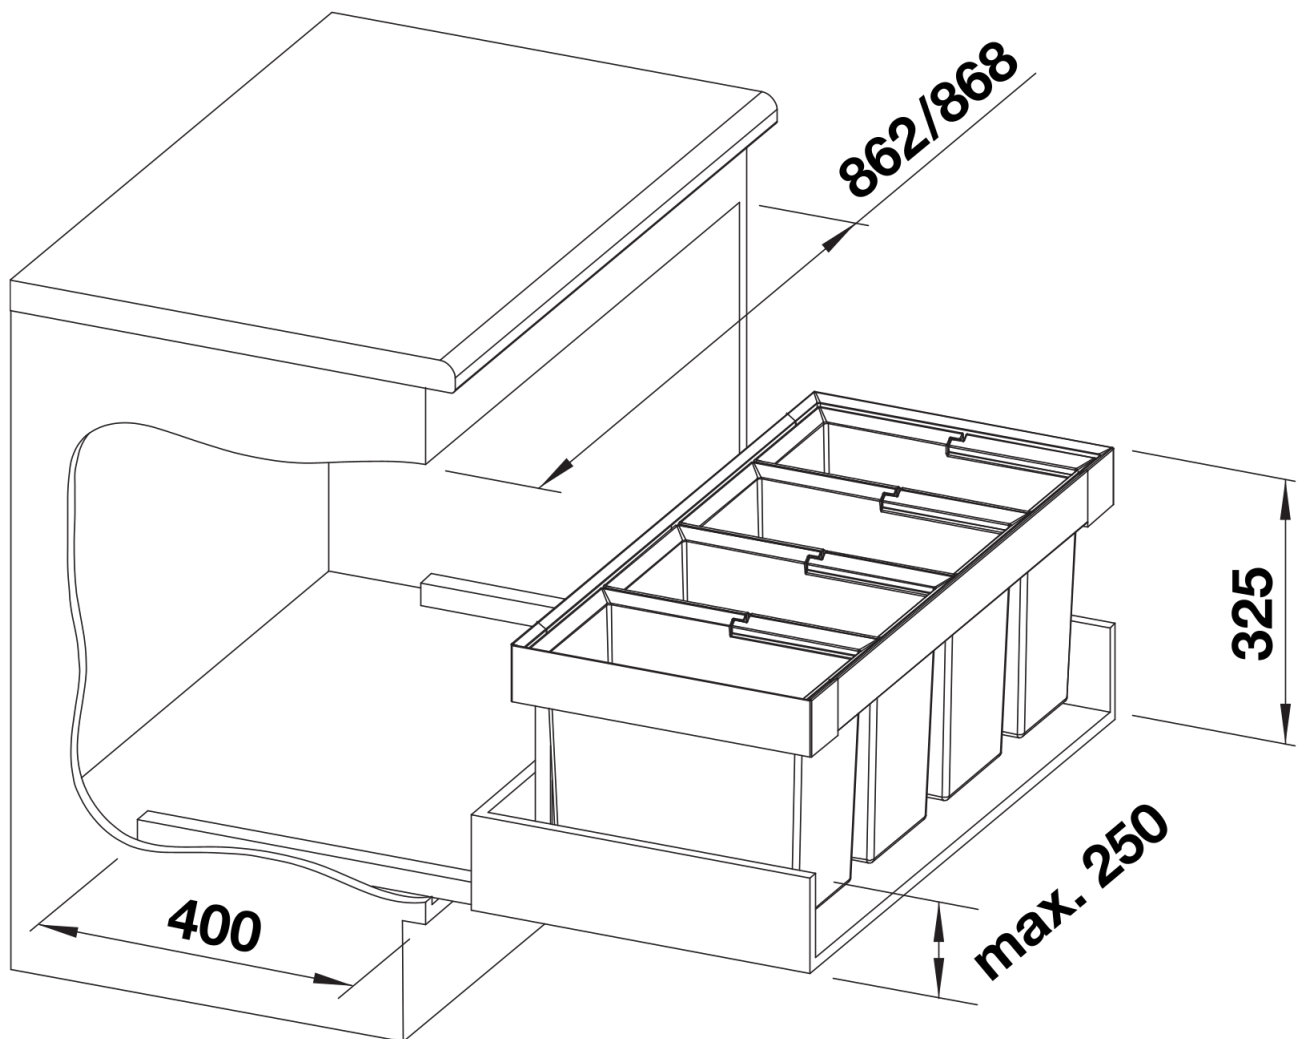

Інформація о продукції FLEXON II Low 90/4

Артикул 521475

Перевага

- Для шаф з висувними фасадами шириною від 50 до 90 см (завдяки зменшеній висоті встановлення до 330 мм)
- Надійна та гігієнічна система завдяки використанню рами з підвісними відрами
- Різноманітні можливості сортування та зберігання відходів завдяки вибору комбінацій відер
- Простий монтаж без розмітки або попереднього свердління
- Сучасний дизайн із високоякісного алюмінію
- Завдяки просторій та гладкій поверхні всі частини легко очистити
- Додаткові аксесуари для створення індивідуального рішення

Інформація для планування

- Потрібна шафа з фасадом та механізмом висунання.
- Висота встановлення від нижнього рівня шафи - 325 мм, глибина встановлення 400 мм (внутрішні розміри шафи).
- Максимальна висота рами над нижнім рівнем шафи 250 мм.
- При плануванні кухні враховуйте висоту системи для сміття, висоту нижнього рівня шафи, глибину мийки з комплектом для сміття та мінімальні розміри базової шафи.
- Мінімальна рекомендована висота цоколя для встановлення елемента MOVEX: 100 мм.

Комплектація

- система для монтажу для висувних фасадів
- 3 відра 19 л та 1 відро 16 л

Деталі

Вигляд зверху

PRODUKT_3D