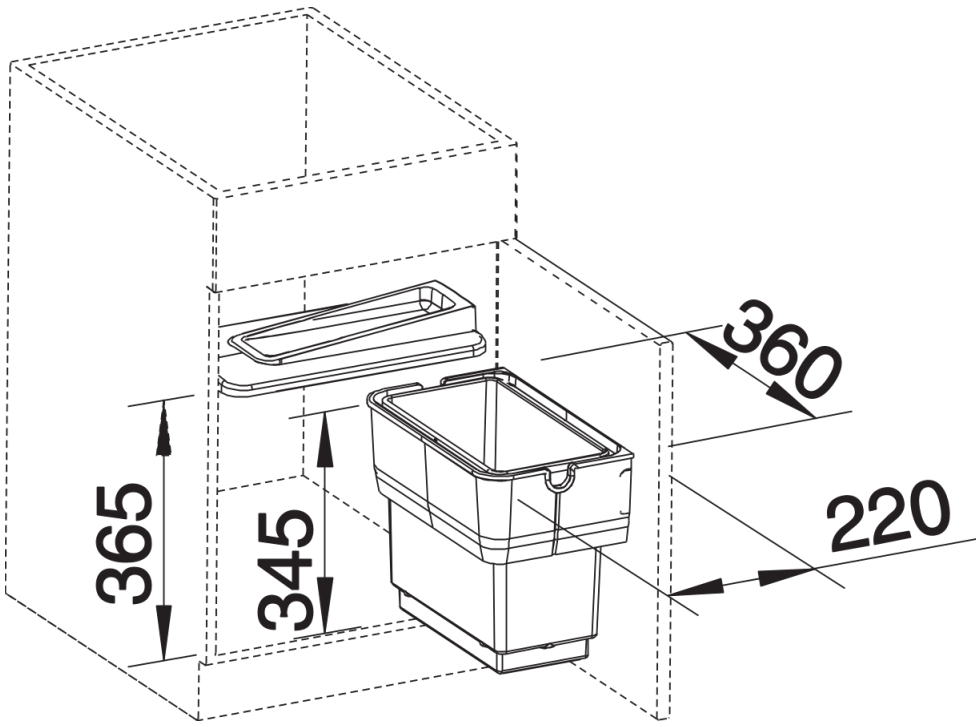

## Інформація о продукції SINGOLO-S з розділенням

Артикул 512881

Перевага

---

- Компактна система для монтажу безпосередньо на дверцятах шафи
- Поєднується із шафами 45 см, 50 см та 60 см
- Відро для сміття можна легко зняти, піднявши вгору
- Зручно відкривається разом з дверцятами шафи
- Знімна кришка відра з містом для зберігання кухонного приладдя, наприклад губки
- Можливість регулювання: також для фасадів з рамкою
- Додаткова перегородка для розділення відра для сміття на дві частини

## Комплектація

---

- система для монтажу для фасадів на петлях
- з кришкою
- 1 відро 14 л
- перегородка для відра

## Деталі

---

Вигляд зверху

PRODUKT\_3D