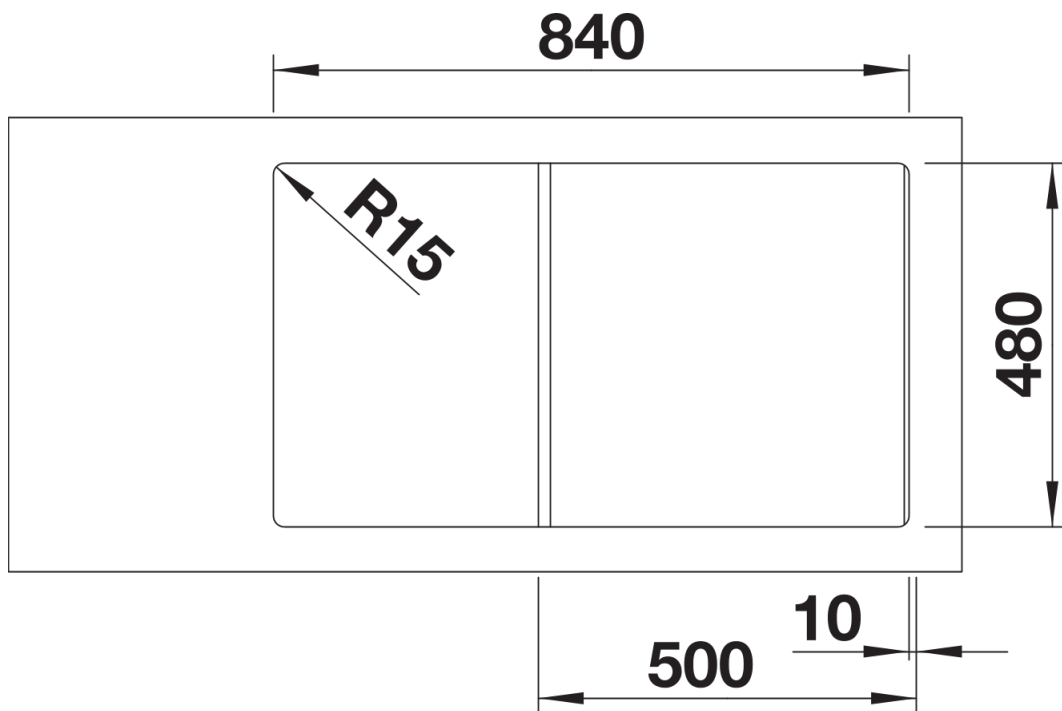

Інформація о продукції ZIA 5 S

Артикул 526016

Перевага

- Прямолінійні контури підкреслені вузьким кантом
- Оригінальний дизайн майданчика під змішувач у вигляді рамки навколо крила
- Класичне розташування чаші робить мийку оборотною
- Можливе встановлення під стільницю

SILGRANIT чорний

Інформація для планування

- *Враховувати ширину канта біля стіни у разі встановлення мийки поблизу стіни або пенала.

Комплектація

- відповідна арматура з корзинчатим ветилем 3 ½".

Деталі

Вигляд зверху

Виріз

Фронтальний вигляд

Боковий вигляд