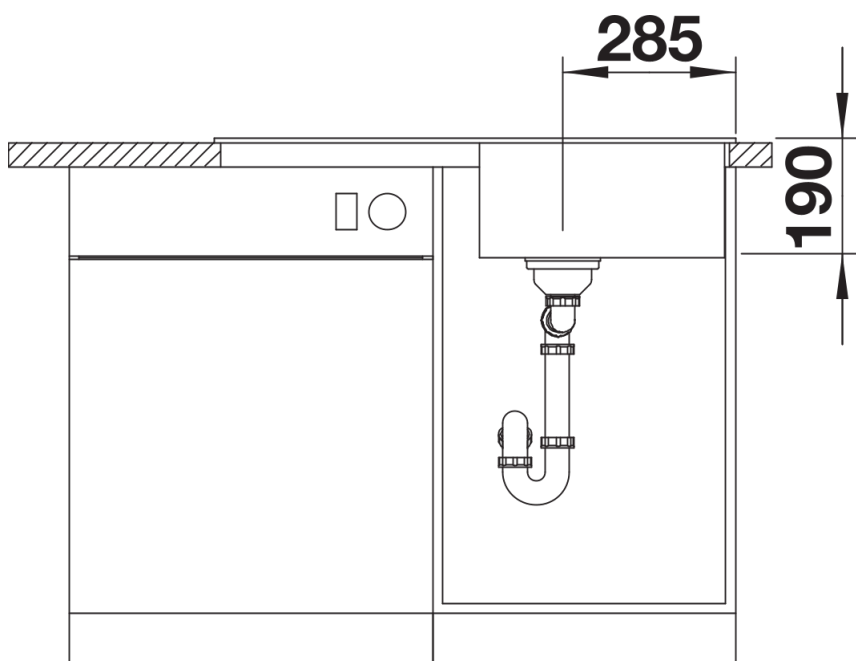

SILGRANIT чорний

Інформація для планування

- *Враховувати ширину канта біля стіни у разі встановлення мийки поблизу стіни або пенала.

Комплектація

- відповідна арматура з корзинчатим ветилем 3 ½".

Деталі

Вигляд зверху

Виріз

Фронтальний вигляд

Боковий вигляд