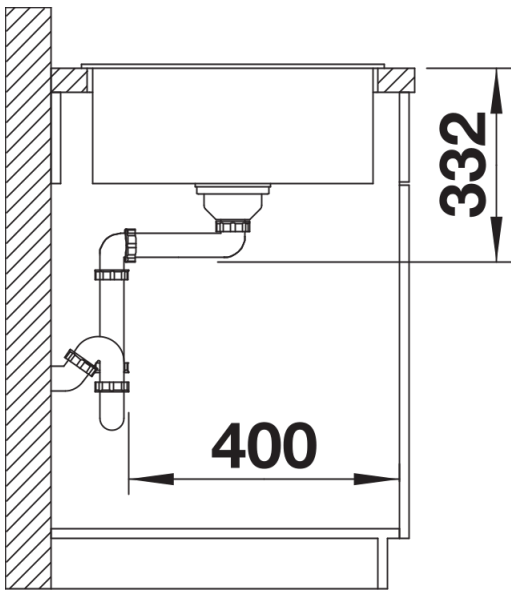

SILGRANIT чорний

Інформація для планування

- *Враховувати ширину канта біля стіни у разі встановлення мийки поблизу стіни або пенала.

Комплектація

- відповідна арматура з корзинчатим ветилем 3 ½".

Деталі

Вигляд зверху

Виріз

Фронтальний вигляд

Боковий вигляд