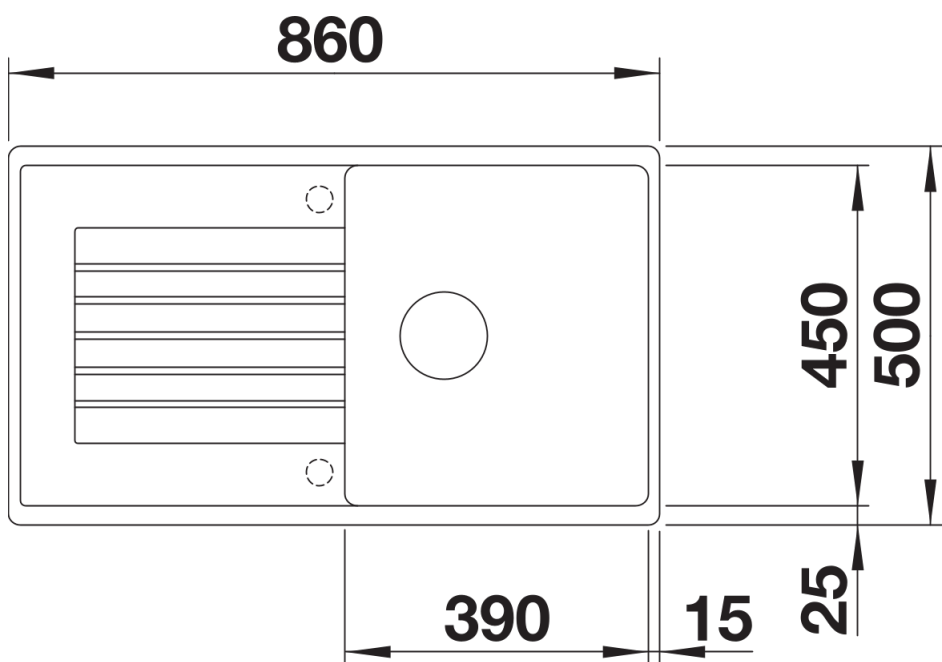

SILGRANIT чорний

Інформація для планування

- *Враховувати ширину канта біля стіни у разі встановлення мийки поблизу стіни або пенала.

Комплектація

- відповідна арматура з корзинчатим ветилем 3 ½".

Деталі

Вигляд зверху

Виріз

Фронтальний вигляд

Боковий вигляд