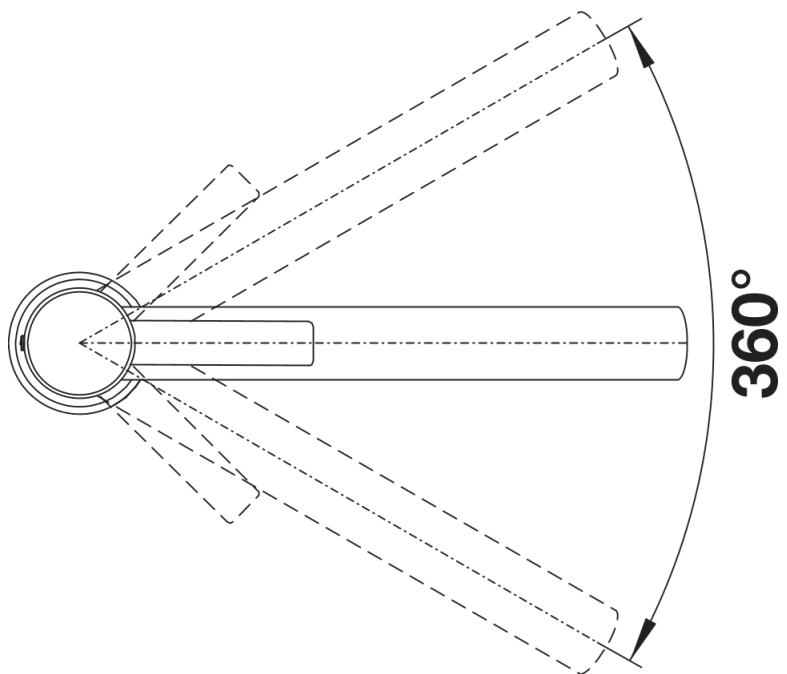

Кольори

Доступні кольори
нержавіюча сталь

масив нержавіюча сталь

Інформація для планування

- Додатково:
- Набір аераторів для ламінарного та аерованого струменя з ключем у комплекті

Комплектація

- Кут повороту виливу 360°
- Потрібен отвір під змішувач Ø 35 мм
- Керамічний дисковий картридж
- Легке підключення гнучкими шлангами довжиною 450 мм з гайкою $\frac{3}{8}$ "
- Запатентований розсікач, що зменшує відкладення нальоту від води
- Стабілізуюча пластина для більшої стійкості змішувача
- Сертифікат LGA
- Сертифікат DVGW

Деталі

Кут повороту

Боковий вигляд