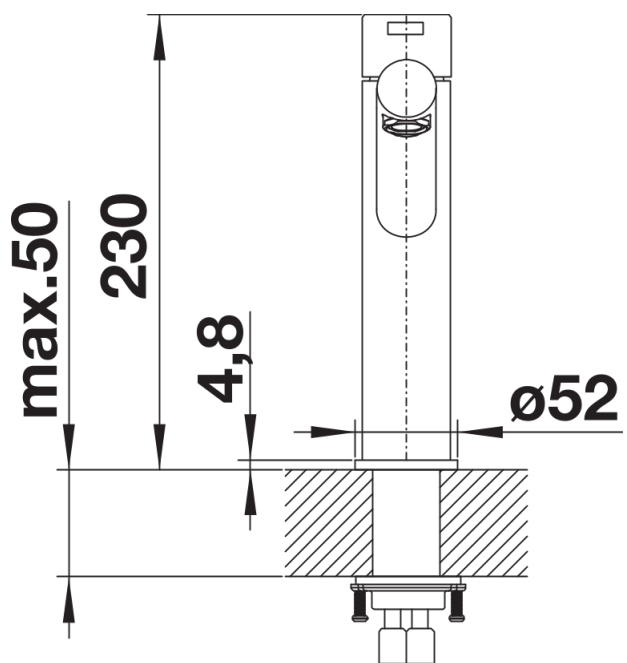

Кольори

Доступні кольори
нержавіюча сталь

масив нержавіюча сталь

Інформація для планування

- Додатково:
- Набір аераторів для ламінарного та аерованого струменя з ключем у комплекті

Комплектація

- Кут повороту виливу 360°
- Потрібен отвір під змішувач Ø 35 мм
- Керамічний дисковий картридж
- Легке підключення гнучкими шлангами довжиною 450 мм з гайкою $\frac{3}{8}$ "
- Запатентований розсікач, що зменшує відкладення нальоту від води
- Стабілізуюча пластина для більшої стійкості змішувача
- Сертифікат LGA
- Сертифікат DVGW

Деталі

Кут повороту

Боковий вигляд