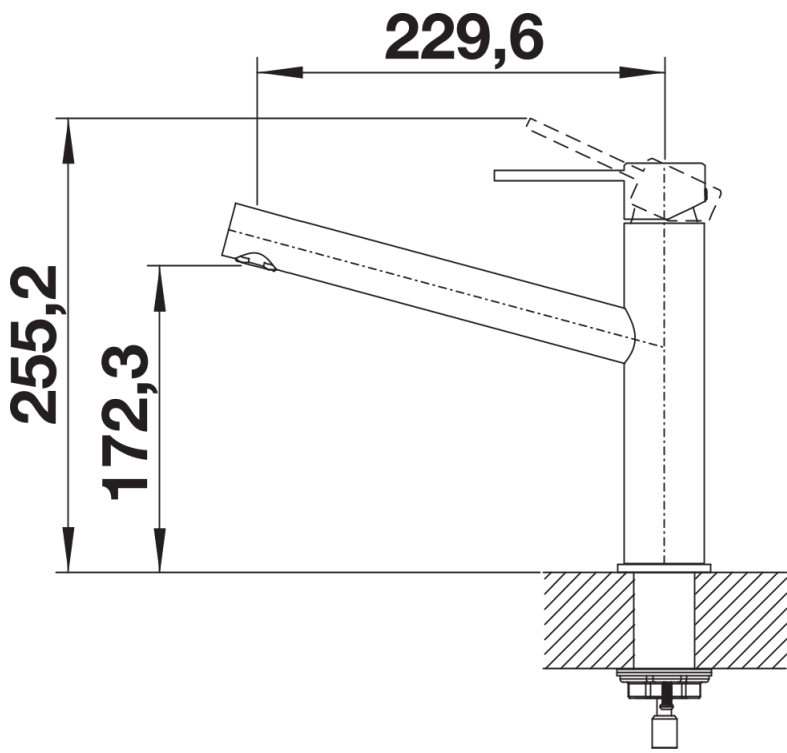

Кольори

Доступні кольори
нержавіюча сталь

масив нержавіюча сталь

Інформація для планування

- Додатково:
- Набір аераторів для ламінарного та аерованого струменя з ключем у комплекті

Комплектація

- Кут повороту виливу 360°
- Потрібен отвір під змішувач Ø 35 мм
- Керамічний дисковий картридж
- Легке підключення гнучкими шлангами довжиною 450 мм з гайкою $\frac{3}{8}$ "
- Запатентований розсікач, що зменшує відкладення нальоту від води
- Стабілізуюча пластина для більшої стійкості змішувача
- Сертифікат LGA
- Сертифікат DVGW

Деталі

Кут повороту

Боковий вигляд