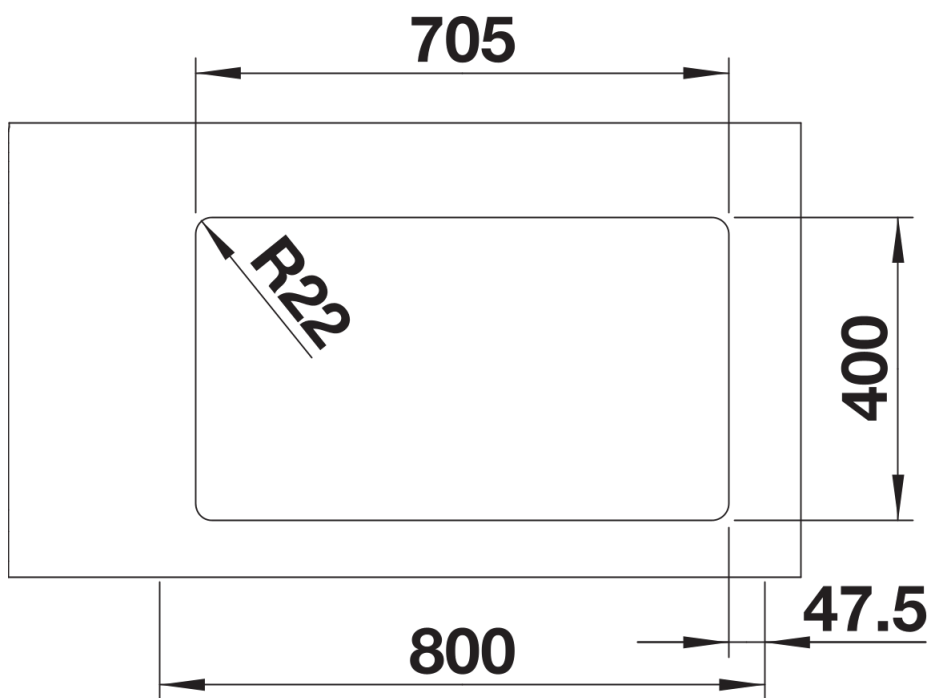

Інформація для планування

- Зверніть увагу на інформацію щодо вирізу, для відповідного методу встановлення.

Комплектація

- відвідна арматура InFino з двома корзинчатими вентилями 3 ½" та переливами
- набір кріплення (ущільнювач у набір не входить).

Деталі

Вигляд зверху

Виріз

Фронтальний вигляд

Боковий вигляд