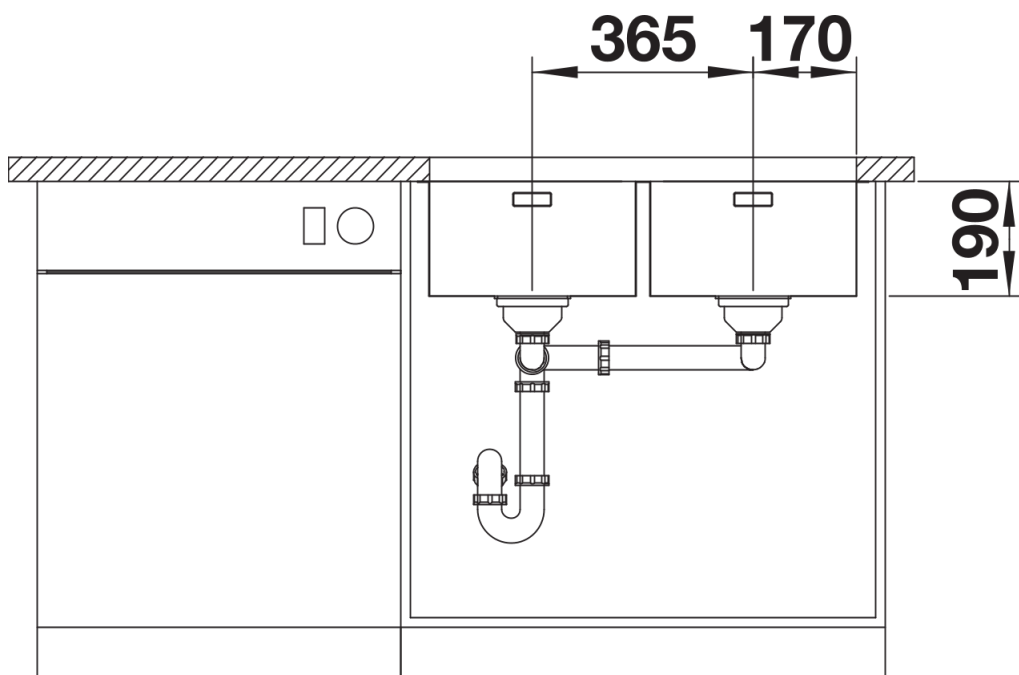

Інформація для планування

- Зверніть увагу на інформацію щодо вирізу, для відповідного методу встановлення.

Комплектація

- відвідна арматура InFino з двома корзинчатими вентилями 3 ½" та переливами
- набір кріплення (ущільнювач у набір не входить).

Деталі

Вигляд зверху

Виріз

Фронтальний вигляд

Боковий вигляд