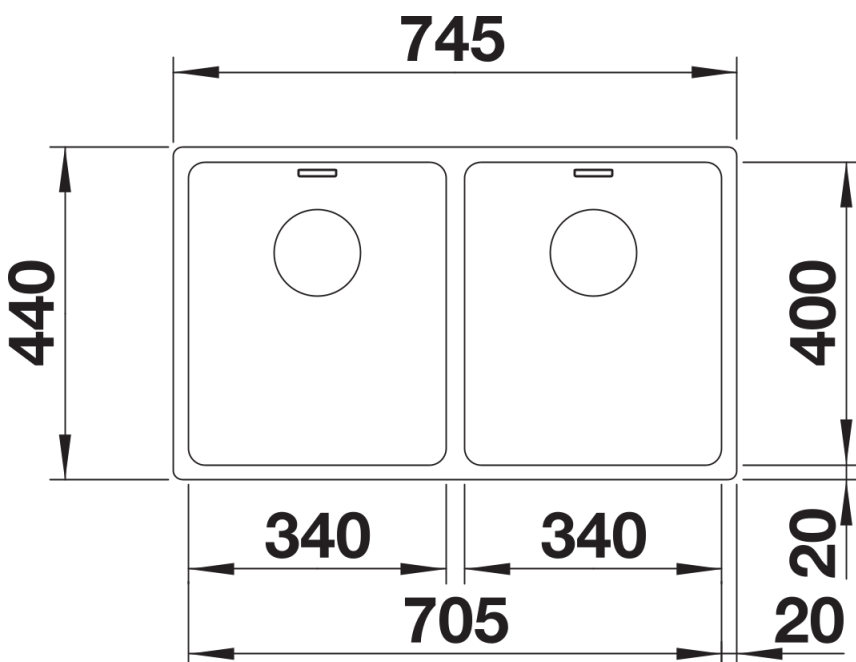

Інформація для планування

- Зверніть увагу на інформацію щодо вирізу, для відповідного методу встановлення.

Комплектація

- відвідна арматура InFino з двома корзинчатими вентилями 3 ½" та переливами
- набір кріплення (ущільнювач у набір не входить).

Деталі

Вигляд зверху

Виріз

Фронтальний вигляд

Боковий вигляд