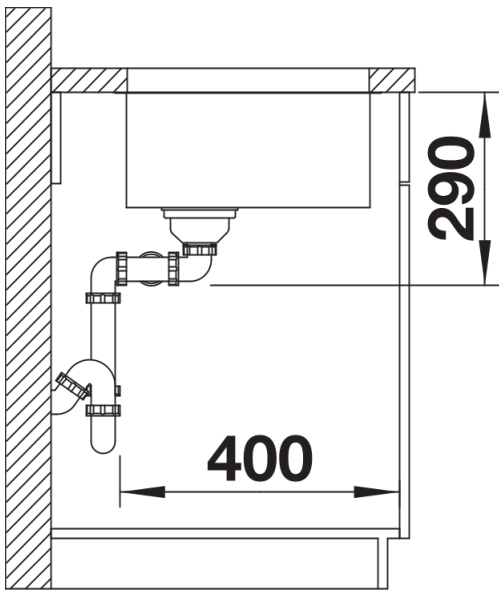

Інформація для планування

- Зверніть увагу на інформацію щодо вирізу, для відповідного методу встановлення.

Комплектація

- відвідна арматура InFino з двома корзинчатими вентилями 3 ½" та переливами
- набір кріплення (ущільнювач у набір не входить).

Деталі

Вигляд зверху

Виріз

Фронтальний вигляд

Боковий вигляд