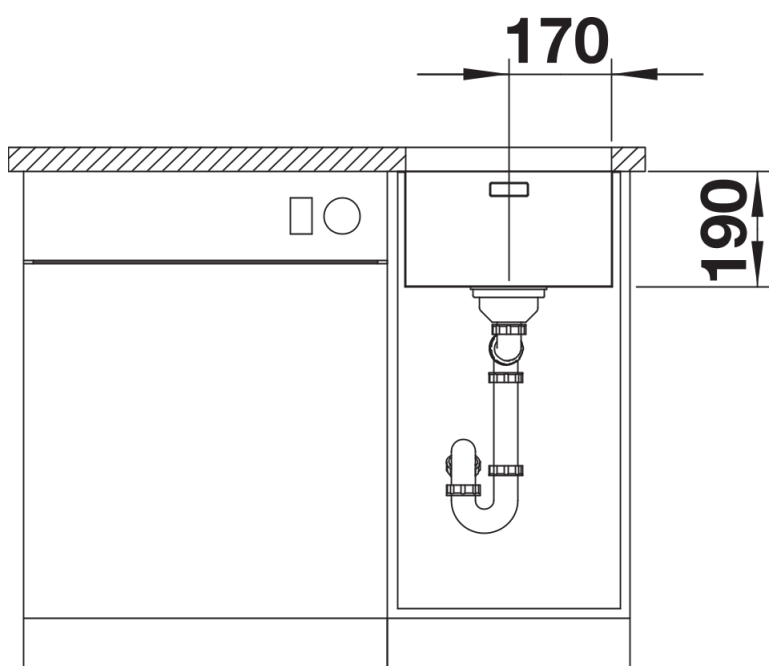

## Комплектація

---

- відвідна арматура InFino з корзинчатим вентилям 3 ½" та переливом
- набір кріплення (ущільнювач у набір не входить).

## Деталі

---

Вигляд зверху

Виріз

Фронтальний вигляд

Боковий вигляд