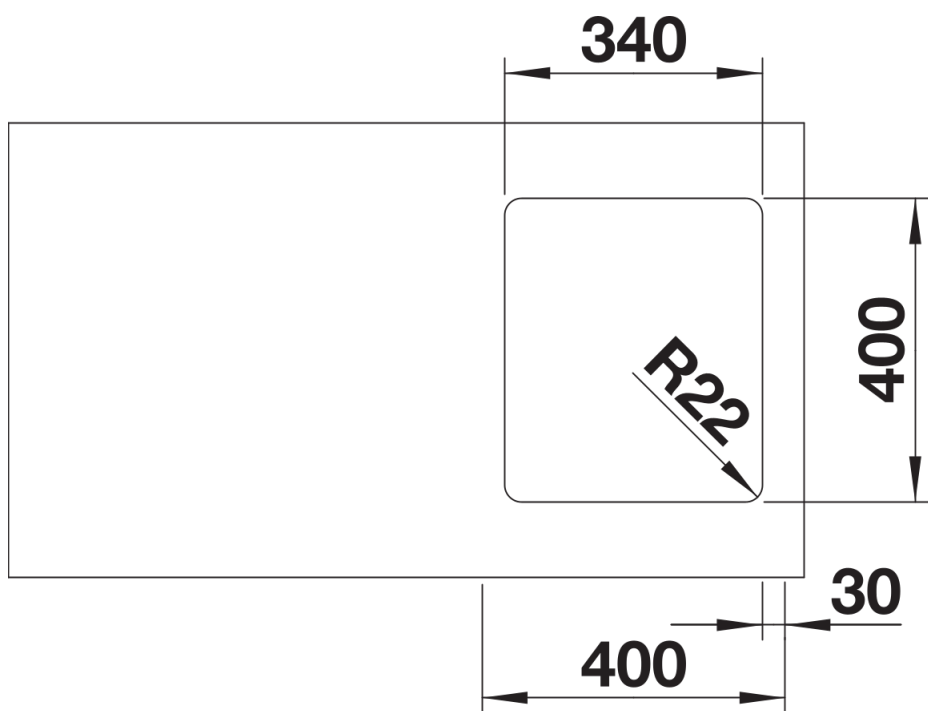

## Інформація для планування

---

- Зверніть увагу на інформацію щодо вирізу, для відповідного методу встановлення.

## Комплектація

---

- відвідна арматура InFino з корзинчатим вентилям 3 ½" та переливом
- набір кріплення (ущільнювач у набір не входить).

## Деталі

---

Вигляд зверху

Виріз

Фронтальний вигляд

Боковий вигляд