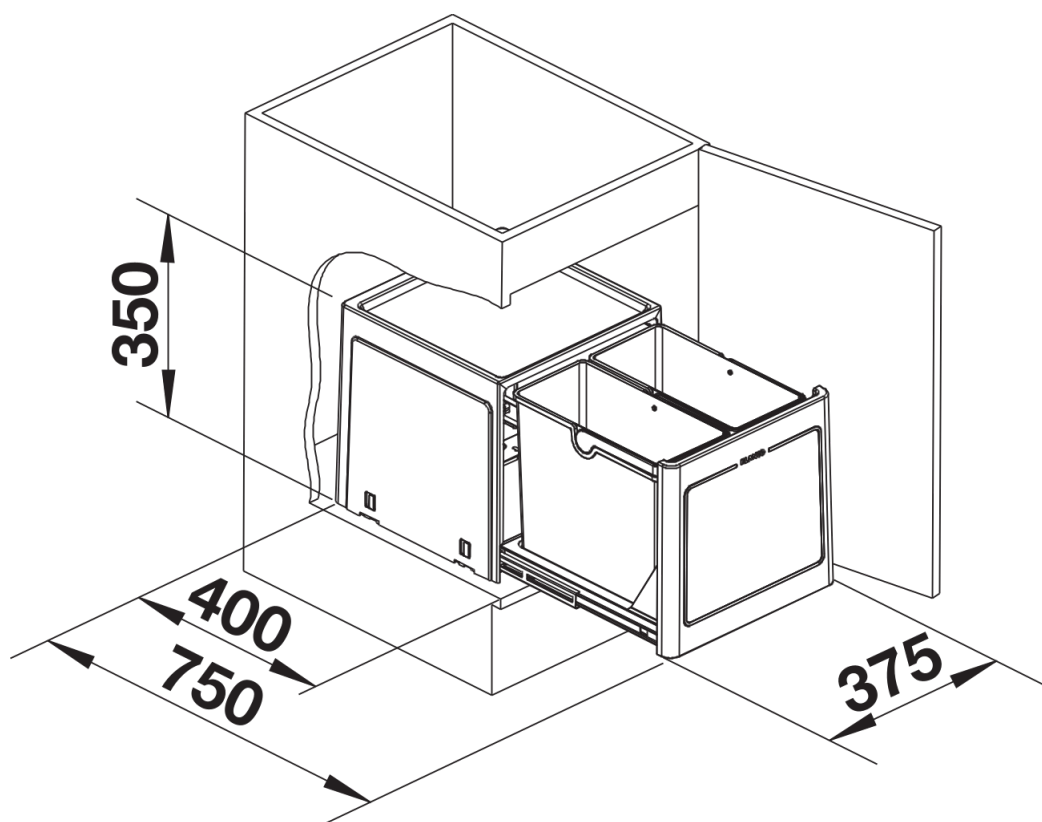

Інформація о продукції BOTTON Pro 45 Manual

Артикул 517467

Перевага

- Компактна система для зручного розташування в шафі під мийкою
- Різні моделі для найпоширеніших розмірів шаф
- Легкий та швидкий монтаж унизу шафи завдяки монтажним елементам
- Функціональний дизайн, вироблено із високоякісного пластику
- Відра з ергономічною ручкою легко очистити
- Значний об'єм для сміття навіть при компактному розмірі

Інформація для планування

- Інструкція з монтажу BLANCO BOTTON Pro Manual:
- Враховуйте розміри петель на дверях при розрахунку ширини встановлення
- Глибина елемента, що монтується - 400 мм
- Висота елемента, що монтується - 350 мм

Комплектація

- Система для монтажу внизу шафи з фасадом на петлях
- 2 відра 13 л

Деталі

Вигляд зверху

PRODUKT_3D