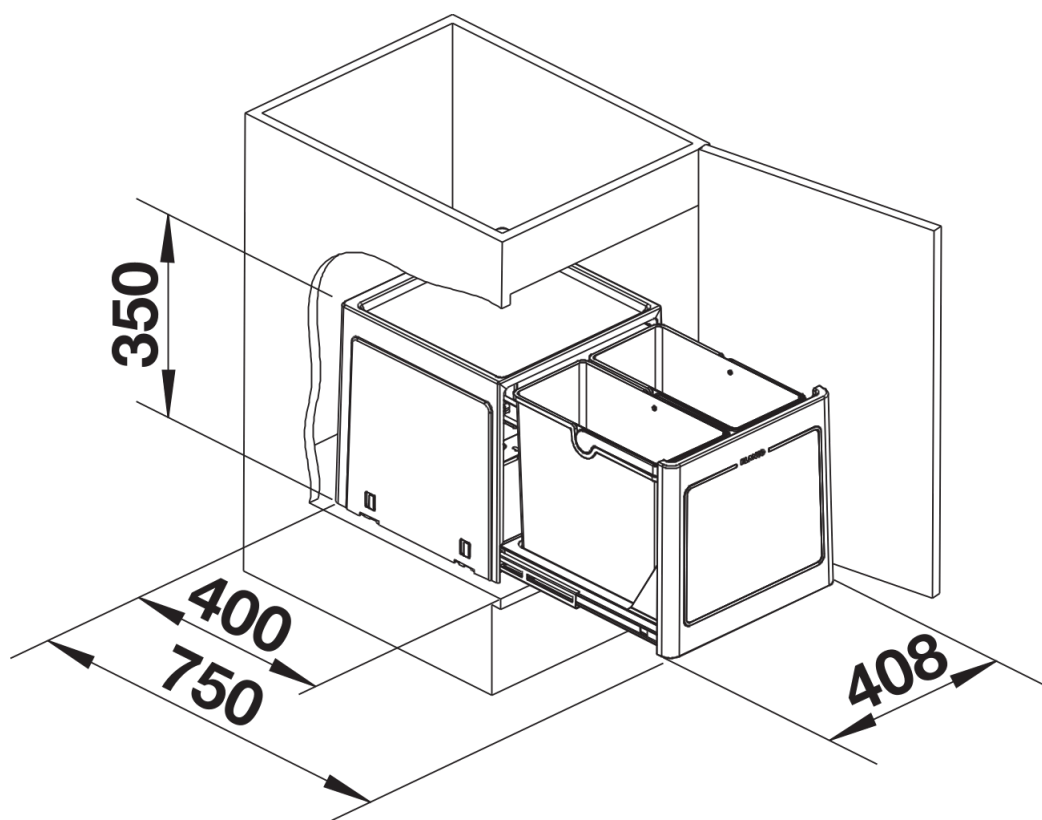

## Інформація для планування

---

- Інструкція з монтажу BLANCO BOTTON Pro Automatic:
- Кут відкриття дверцят шафи повинен становити не менше 100°
- Ширина петель дверцят не повинна перевищувати 35 мм
- Глибина елемента, що монтується - 400 мм
- Висота елемента, що монтується- 350 мм

## Комплектація

---

- Система для монтажу внизу шафи з фасадом на петлях
- 2 відра 13 л
- фіксатор

## Деталі

---

Вигляд зверху

PRODUKT\_3D