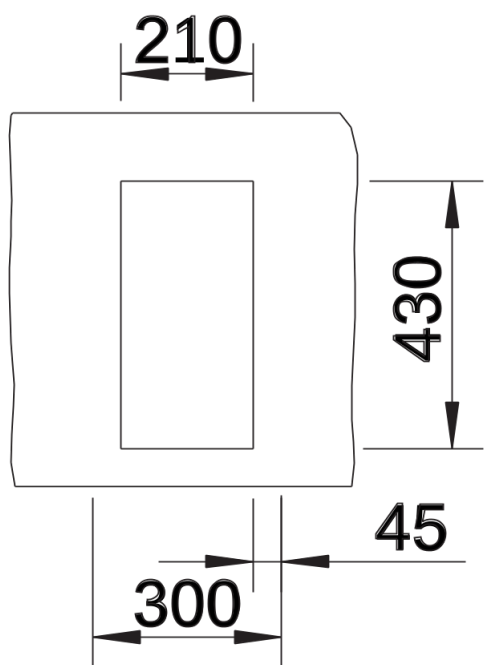

## Інформація о продукції CLARON 180-IF

Артикул 521564

Перевага

---

- Елегантний дизайн чаші без видимого малюнка на дні
- Виразний радіус 10 мм для більш вишуканого дизайну без шкоди практичним властивостям
- Завдяки мінімальному радіусу заокруглення об'єм чаші використовується найбільш оптимально
- Плаский кант IF
- Відвідна арматура InFino витончено інтегрована і проста у догляді

## Деталі

---

Вигляд зверху

Виріз