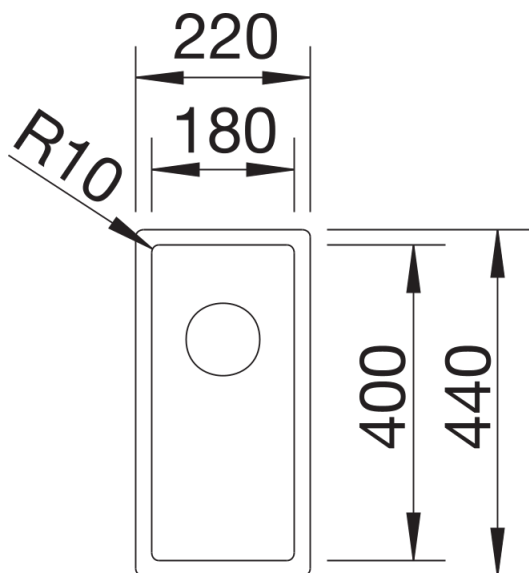

## Інформація о продукції CLARON 180-IF

Артикул 521564

Перевага

---

- Елегантний дизайн чаші без видимого малюнка на дні
- Виразний радіус 10 мм для більш вишуканого дизайну без шкоди практичним властивостям
- Завдяки мінімальному радіусу заокруглення об'єм чаші використовується найбільш оптимально
- Плаский кант IF
- Відвідна арматура InFino витончено інтегрована і проста у догляді

## Інформація для планування

---

- Примітка: також доступна у версії монтажу під стільницю.
- \* Порада з комплектації:
  - для встановлення клапана-автомата на чаші IF без майданчика під змішувач необхідно придбати набір доукомплектації клапаном-автоматом, рекомендована модель - артикул 232459.

## Деталі

---

Вигляд зверху

Виріз