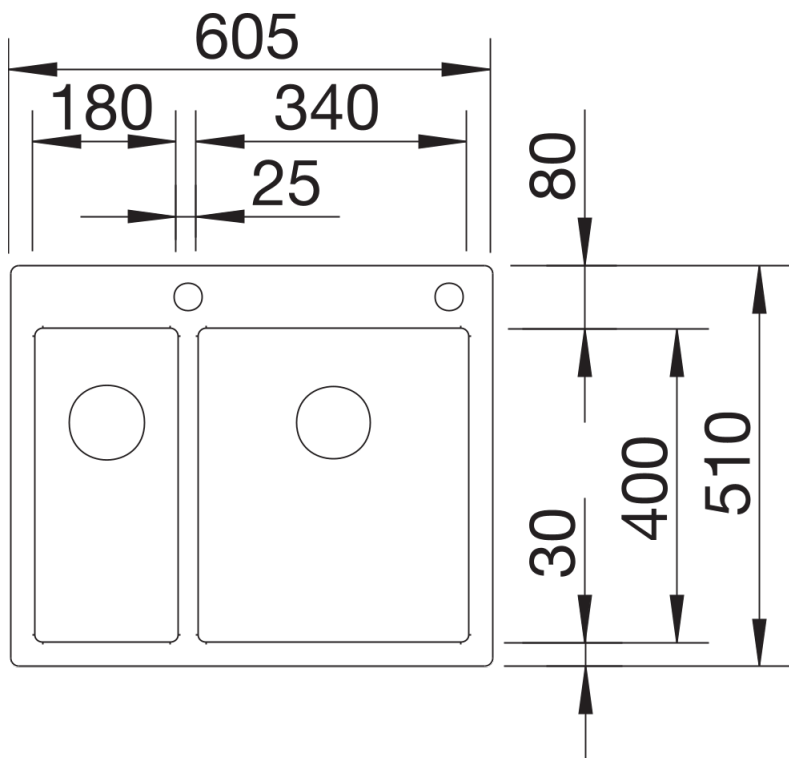

Вигляд зверху