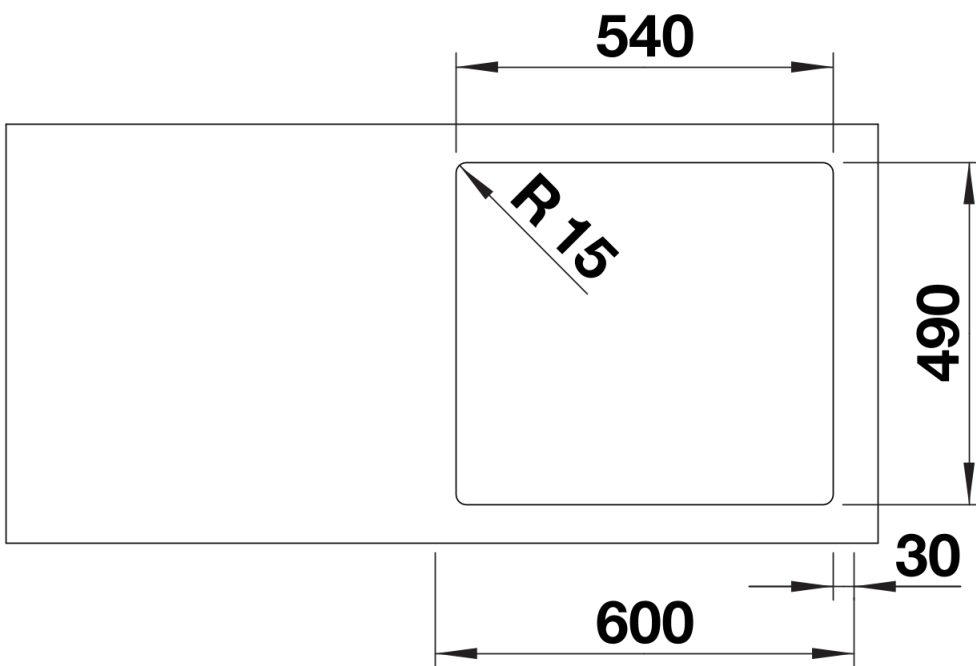

## Інформація для планування

---

- Додаткові отвори:
- Додаткові отвори у майданчику для встановлення змішувача для всіх моделей з кантом IF можуть бути зроблені за індивідуальним запитом.

## Деталі

---

Вигляд зверху

Виріз

Фронтальний вигляд

Боковий вигляд