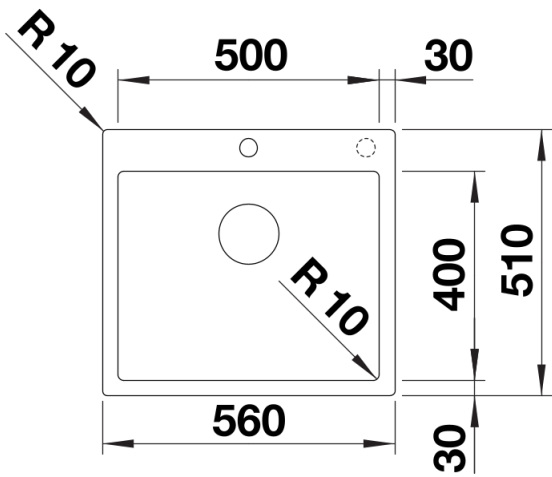

## Інформація для планування

---

- Додаткові отвори:
- Додаткові отвори у майданчику для встановлення змішувача для всіх моделей з кантом IF можуть бути зроблені за індивідуальним запитом.

## Деталі

---

Вигляд зверху

Виріз

Фронтальний вигляд

Боковий вигляд