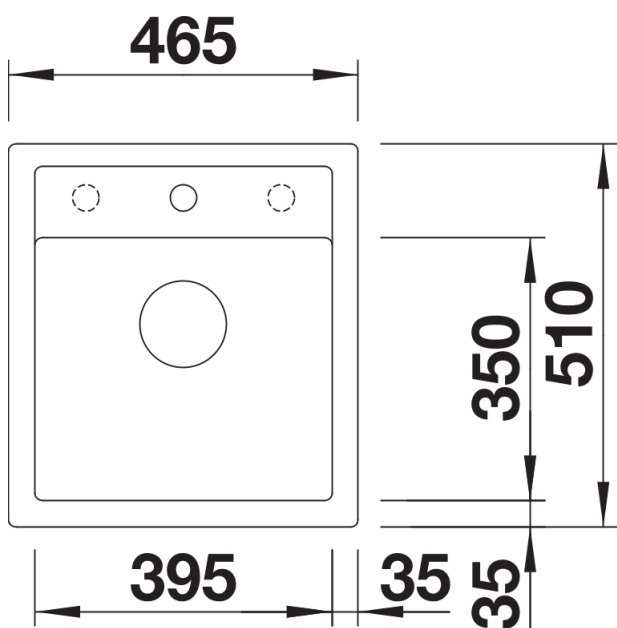

Інформація для планування

- *Враховувати ширину канта біля стіни у разі встановлення мийки поблизу стіни або пенала.

Комплектація

- відповідна арматура з клапаном-автоматом 3 ½".

Деталі

Вигляд зверху