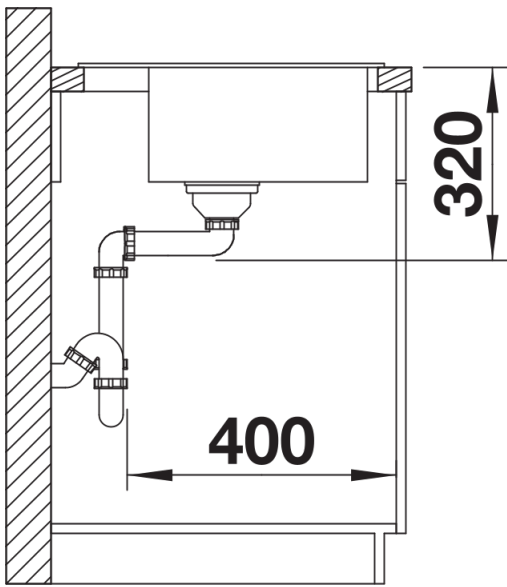

Кольори

Доступні кольори

чорний
антрацит
темна скеля
вулканічний сірий
білий
ніжний білий
сірий беж
кава

SILGRANIT чорний

Інформація для планування

- *Враховувати ширину канта біля стіни у разі встановлення мийки поблизу стіни або пенала.

Комплектація

- відповідна арматура з клапаном-автоматом 3 ½".

Деталі

Вигляд зверху

Виріз

Фронтальний вигляд

Боковий вигляд