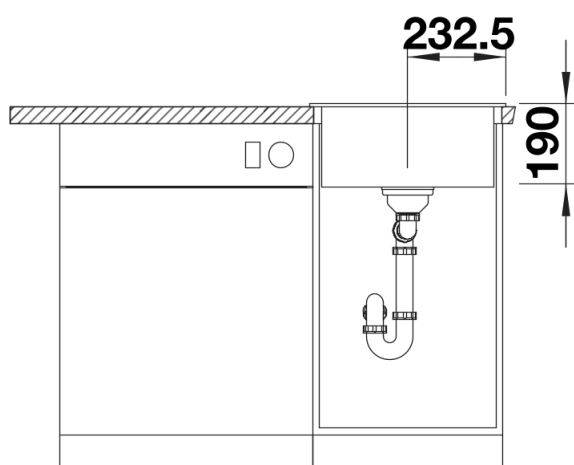

Кольори

Доступні кольори

чорний
антрацит
темна скеля
вулканічний сірий
білий
ніжний білий
сірий беж
кава

SILGRANIT чорний

Інформація для планування

- *Враховувати ширину канта біля стіни у разі встановлення мийки поблизу стіни або пенала.

Комплектація

- відповідна арматура з клапаном-автоматом 3 ½".

Деталі

Вигляд зверху

Виріз

Фронтальний вигляд

Боковий вигляд