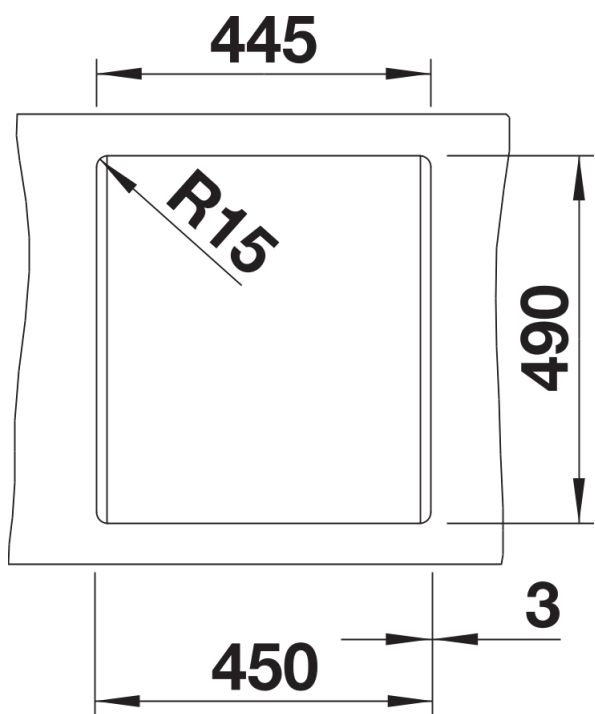

Кольори

Доступні кольори

чорний
антрацит
темна скеля
вулканічний сірий
білий
ніжний білий
сірий беж
кава

SILGRANIT чорний

Інформація для планування

- *Враховувати ширину канта біля стіни у разі встановлення мийки поблизу стіни або пенала.

Комплектація

- відповідна арматура з клапаном-автоматом 3 ½".

Деталі

Вигляд зверху

Виріз

Фронтальний вигляд

Боковий вигляд