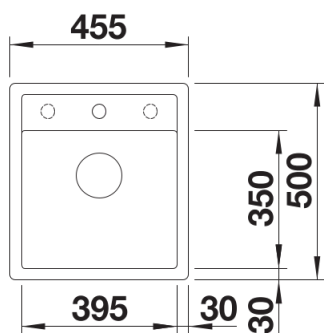

Комплектація

- відповідна арматура з клапаном-автоматом 3 ½".

Деталі

Вигляд зверху

450

Виріз

Фронтальний вигляд

Боковий вигляд