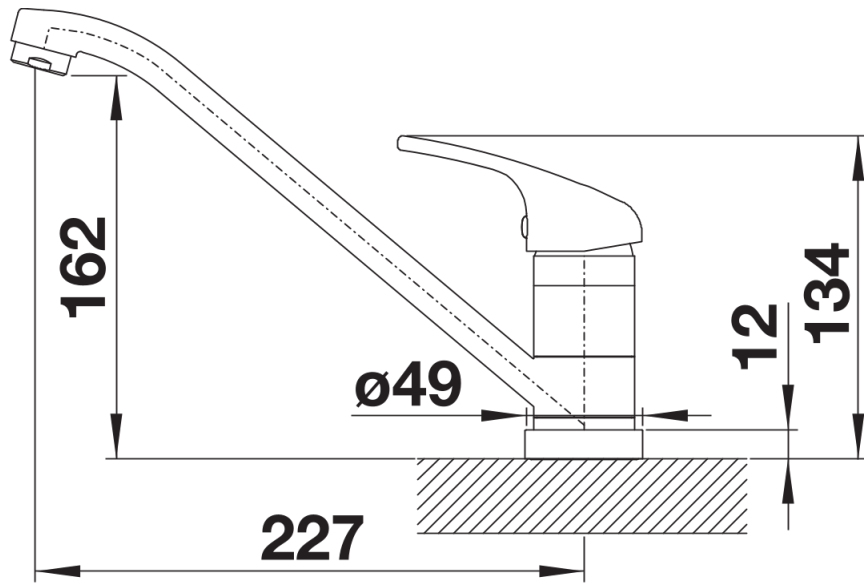

Інформація о продукції DARAS-F

Артикул 521751

Перевага

- Личить для всановлення перед вікном
- Легко керувати: просто підняти й покласти поруч
- Чудово пасує до мийок з невеликими чашами
- Мінімальна відстань між змішувачем і створкою вікна 3 см

Кольори

Доступні кольори
хром

гальванічне покриття хром

Інформація для планування

- *Мінімальна відстань між змішувачем і створкою вікна 3 см.

Комплектація

- Кут повороту виліву 360°
- Потрібен отвір під змішувач Ø 35 мм
- Керамічний дисковий картридж
- Легке підключення гнучкими шлангами довжиною 750 мм з гайкою $\frac{3}{8}$ "

Деталі

Кут повороту

Боковий вигляд