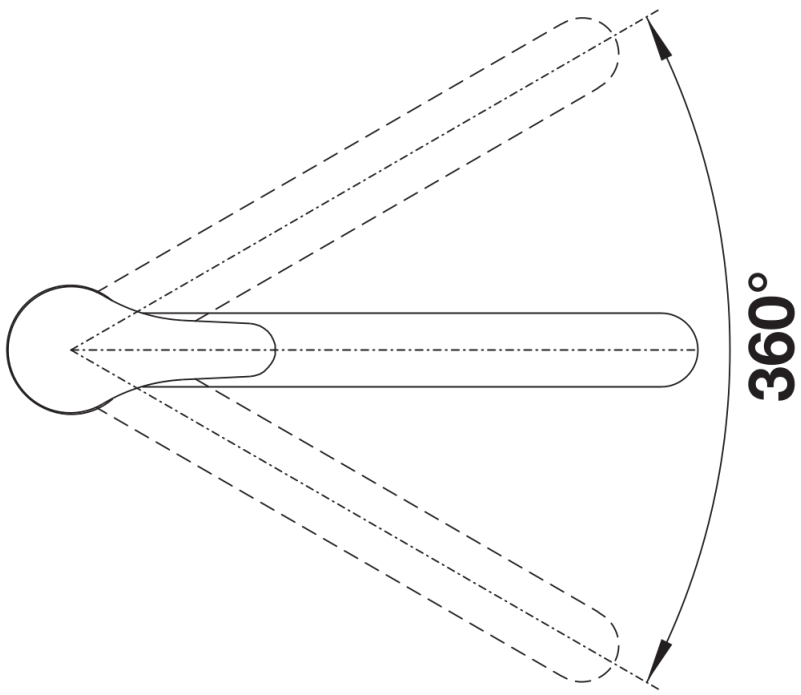

Інформація о продукції DARAS-F

Артикул 521751

Перевага

- Личить для всановлення перед вікном
- Легко керувати: просто підняти й покласти поруч
- Чудово пасує до мийок з невеликими чашами
- Мінімальна відстань між змішувачем і створкою вікна 3 см

Кольори

Доступні кольори
хром

гальванічне покриття хром

Інформація для планування

- *Мінімальна відстань між змішувачем і створкою вікна 3 см.

Комплектація

- Кут повороту виліву 360°
- Потрібен отвір під змішувач Ø 35 мм
- Керамічний дисковий картридж
- Легке підключення гнучкими шлангами довжиною 750 мм з гайкою $\frac{3}{8}$ "

Деталі

Кут повороту

Боковий вигляд