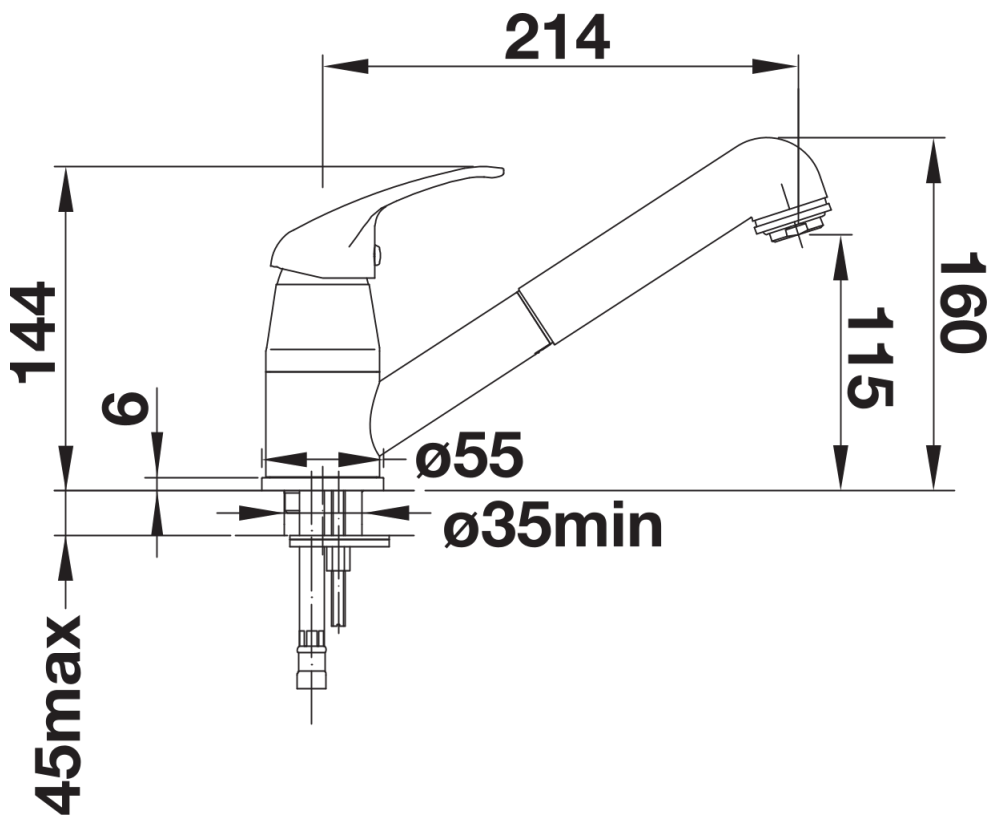

## Комплектація

---

- Змішувач з одним важелем
- Кут повороту виливу 90°
- Потрібен отвір для змішувача Ø 35 мм
- Керамічний дисковий картридж
- Легке підключення гнучкими шлангами довжиною 500 мм з гайкою  $\frac{3}{8}$ "
- Шланг висувного виливу у нейлоновому обплетенні
- Зворотний клапан, що запобігає поверненню води

## Деталі

---

Кут повороту

Боковий вигляд