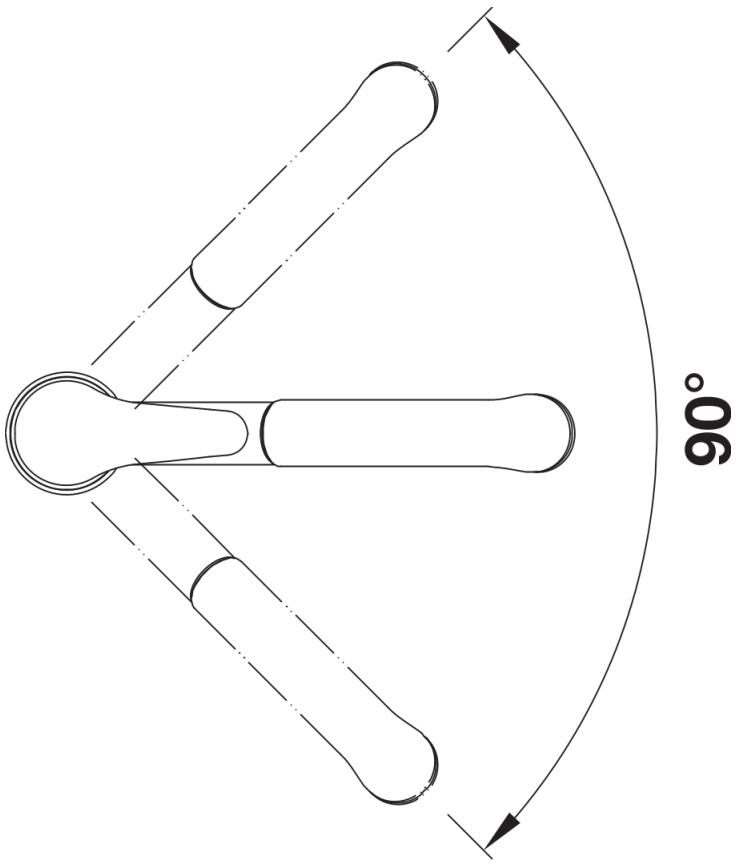

### - Зауваження:

- не рекомендується встановлювати на мийки з кераміки через можливі протікання біля отвору під змішувач.

## Комплектація

---

- Змішувач з одним важелем
- Кут повороту виливу 90°
- Потрібен отвір для змішувача Ø 35 мм
- Керамічний дисковий картридж
- Легке підключення гнучкими шлангами довжиною 500 мм з гайкою  $\frac{3}{8}$ "
- Шланг висувного виливу у нейлоновому обплетенні
- Зворотний клапан, що запобігає поверненню води

## Деталі

---

Кут повороту

Боковий вигляд