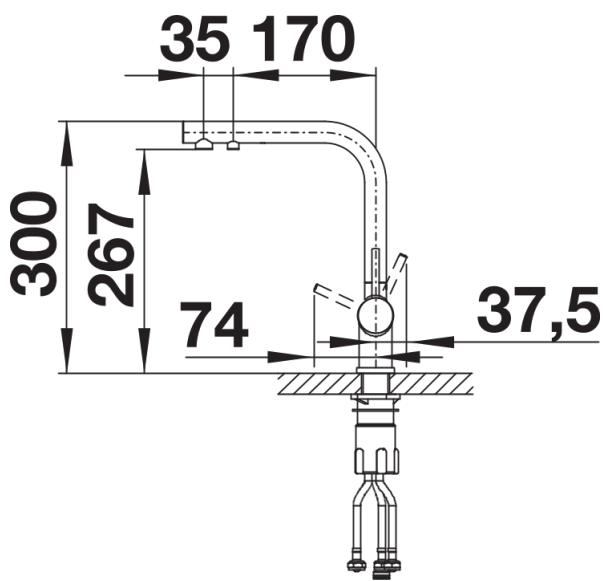

Кольори

Доступні кольори

хром

гальванічне покриття хром

Комплектація

- Кут повороту виліву 360°
- Потрібен отвір під змішувач Ø 35 мм
- Керамічний дисковий картридж
- Легке підключення гнучкими шлангами довжиною 450 мм з гайкою $\frac{3}{8}$ "
- Запатентований розсікач, що зменшує відкладення нальоту від води
- Стабілізуюча пластина для збільшення стійкості змішувача

Деталі

Кут повороту

Боковий вигляд