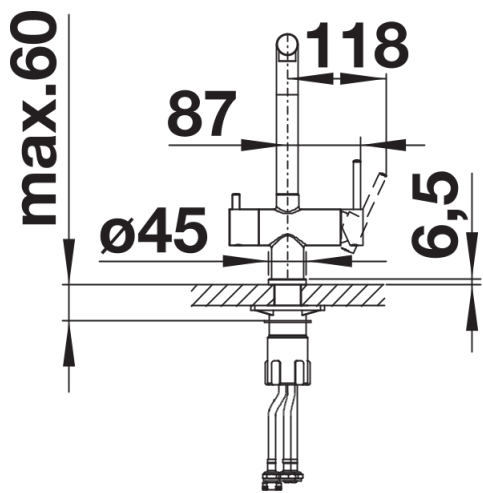

Кольори

Доступні кольори

хром

гальванічне покриття хром

Комплектація

- Кут повороту виліву 360°
- Потрібен отвір під змішувач Ø 35 мм
- Керамічний дисковий картридж
- Легке підключення гнучкими шлангами довжиною 450 мм з гайкою $\frac{3}{8}$ "
- Запатентований розсікач, що зменшує відкладення нальоту від води
- Стабілізуюча пластина для збільшення стійкості змішувача

Деталі

Кут повороту

Боковий вигляд