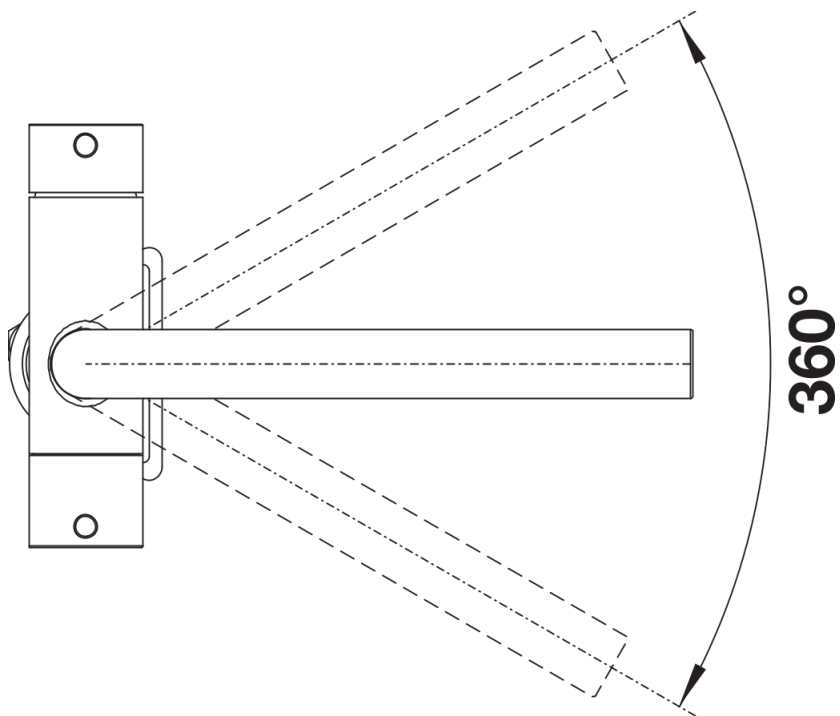

Кольори

Доступні кольори

хром

гальванічне покриття хром

Комплектація

- Кут повороту виліву 360°
- Потрібен отвір під змішувач Ø 35 мм
- Керамічний дисковий картридж
- Легке підключення гнучкими шлангами довжиною 450 мм з гайкою $\frac{3}{8}$ "
- Запатентований розсікач, що зменшує відкладення нальоту від води
- Стабілізуюча пластина для збільшення стійкості змішувача

Деталі

Кут повороту

Боковий вигляд