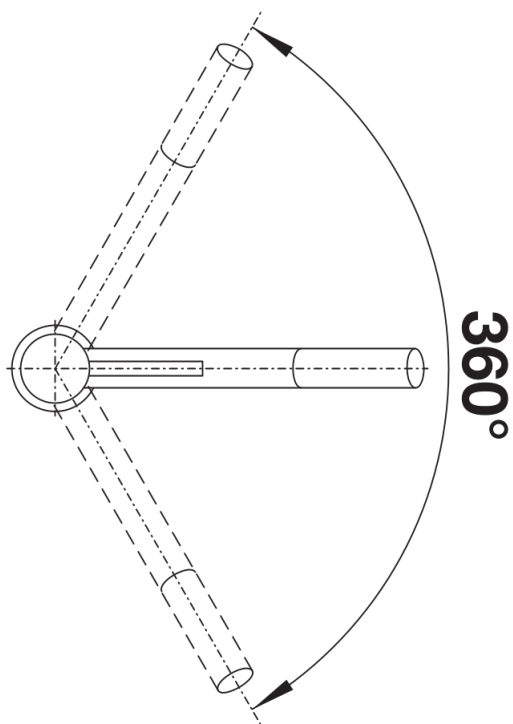

Інформація о продукції KANO

Артикул 521502

Перевага

- Витончений змішувач з естетичним дизайном
- Кут повороту виливу 360°
- Пасує до невеликих за розмірами мийок

Кольори

Доступні кольори

хром

гальванічне покриття хром

Комплектація

- Кут повороту виливу 360°
- Потрібен отвір під змішувач Ø 35 мм
- Керамічний дисковий картридж
- Легке підключення гнучкими шлангами довжиною 350 мм з гайкою $\frac{3}{8}$ "
- Запатентований розсікач, що зменшує відкладення нальоту від води

Деталі

Кут повороту

Боковий вигляд