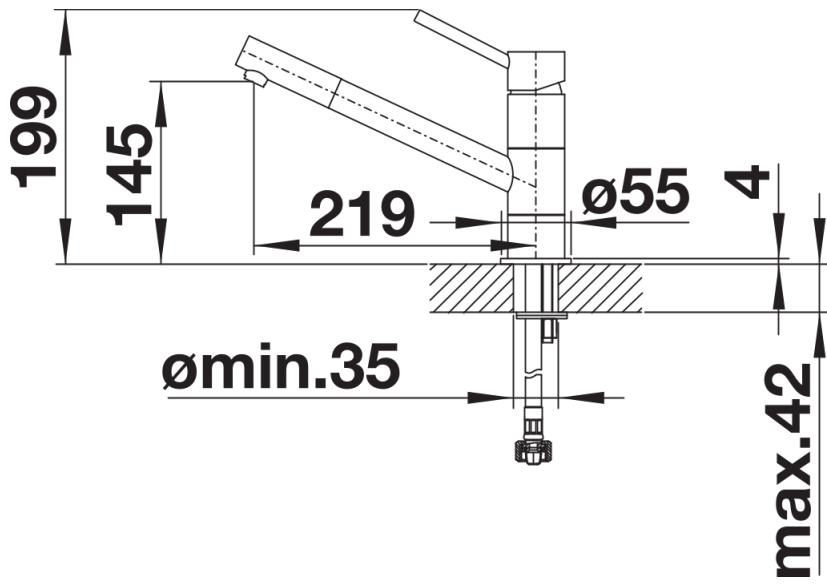

Інформація о продукції KANO

Артикул 521502

Перевага

- Витончений змішувач з естетичним дизайном
- Кут повороту виливу 360°
- Пасує до невеликих за розмірами мийок

Кольори

Доступні кольори

хром

гальванічне покриття хром

Комплектація

- Кут повороту виливу 360°
- Потрібен отвір під змішувач Ø 35 мм
- Керамічний дисковий картридж
- Легке підключення гнучкими шлангами довжиною 350 мм з гайкою $\frac{3}{8}$ "
- Запатентований розсікач, що зменшує відкладення нальоту від води

Деталі

Кут повороту

Боковий вигляд