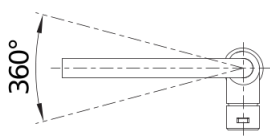

Комплектація

- Кут повороту виліву 360°
- Потрібен отвір під змішувач Ø 35 мм
- Керамічний дисковий картридж
- Легке підключення гнучкими шлангами довжиною 450 мм з гайкою $\frac{3}{8}$ "
- Запатентований розсікач, що зменшує відкладення нальоту від води
- Стабілізуюча пластина для більшої стійкості змішувача
- Сертифікат LGA
- Сертифікат DVGW

Деталі

Кут повороту