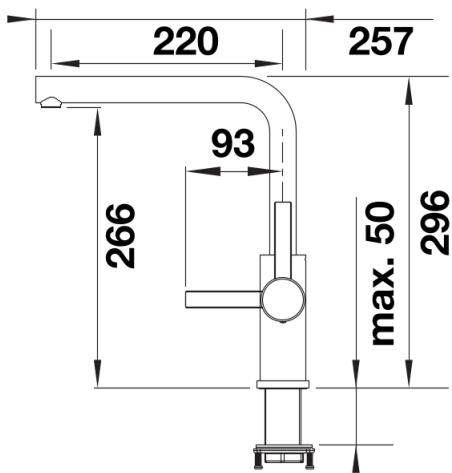

## Комплектація

---

- Кут повороту виліву 360°
- Потрібен отвір під змішувач Ø 35 мм
- Керамічний дисковий картридж
- Легке підключення гнучкими шлангами довжиною 450 мм з гайкою  $\frac{3}{8}$ "
- Запатентований розсікач, що зменшує відкладення нальоту від води
- Стабілізуюча пластина для більшої стійкості змішувача
- Сертифікат LGA
- Сертифікат DVGW

## Кут повороту

Боковий вигляд