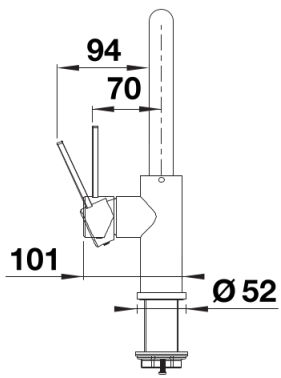

## Комплектація

---

- Кут повороту виліву 360°
- Потрібен отвір під змішувач Ø 35 мм
- Керамічний дисковий картридж
- Легке підключення гнучкими шлангами довжиною 450 мм з гайкою  $\frac{3}{8}$ "
- Запатентований розсікач, що зменшує відкладення нальоту від води
- Стабілізуюча пластина для більшої стійкості змішувача
- Сертифікат LGA
- Сертифікат DVGW

## Кут повороту

Боковий вигляд