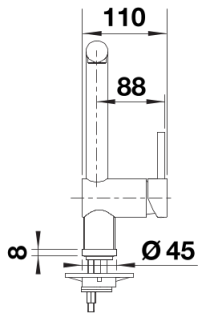

## Комплектація

---

- Змішувач з одним важелем
- Кут повороту виливу 360°
- Потрібен отвір для змішувача Ø 35 мм
- Керамічний дисковий картридж
- Легке підключення гнучкими шлангами довжиною 450 мм з гайкою 3/8"
- Запатентований розсікач, що зменшує відкладення нальоту від води
- Стабілізуюча пластина для збільшення стійкості змішувача
- Сертифікат LGA
- Сертифікат DVGW

## Деталі

---

Кут повороту

Боковий вигляд