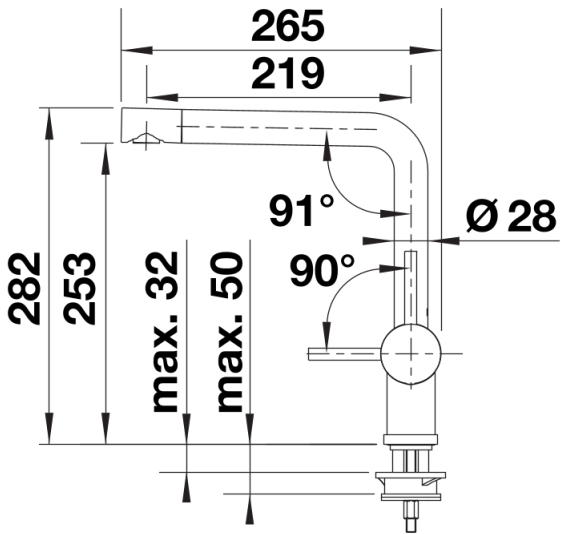

## Комплектація

---

- Змішувач з одним важелем
- Кут повороту виливу 360°
- Потрібен отвір для змішувача Ø 35 мм
- Керамічний дисковий картридж
- Легке підключення гнучкими шлангами довжиною 450 мм з гайкою 3/8"
- Запатентований розсікач, що зменшує відкладення нальоту від води
- Стабілізуюча пластина для збільшення стійкості змішувача
- Сертифікат LGA
- Сертифікат DVGW

## Деталі

---

Кут повороту

Боковий вигляд