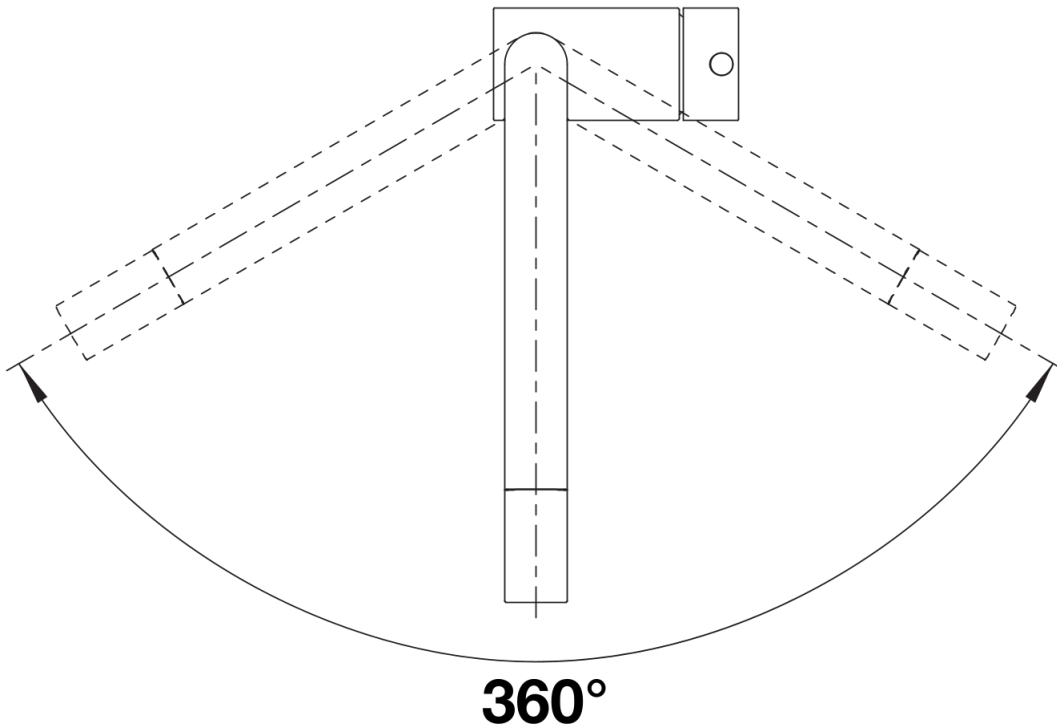

## Комплектація

---

- Змішувач з одним важелем
- Кут повороту виливу 360°
- Потрібен отвір для змішувача Ø 35 мм
- Керамічний дисковий картридж
- Легке підключення гнучкими шлангами довжиною 450 мм з гайкою 3/8"
- Запатентований розсікач, що зменшує відкладення нальоту від води
- Стабілізуюча пластина для збільшення стійкості змішувача
- Сертифікат LGA
- Сертифікат DVGW

## Деталі

---

Кут повороту

Боковий вигляд