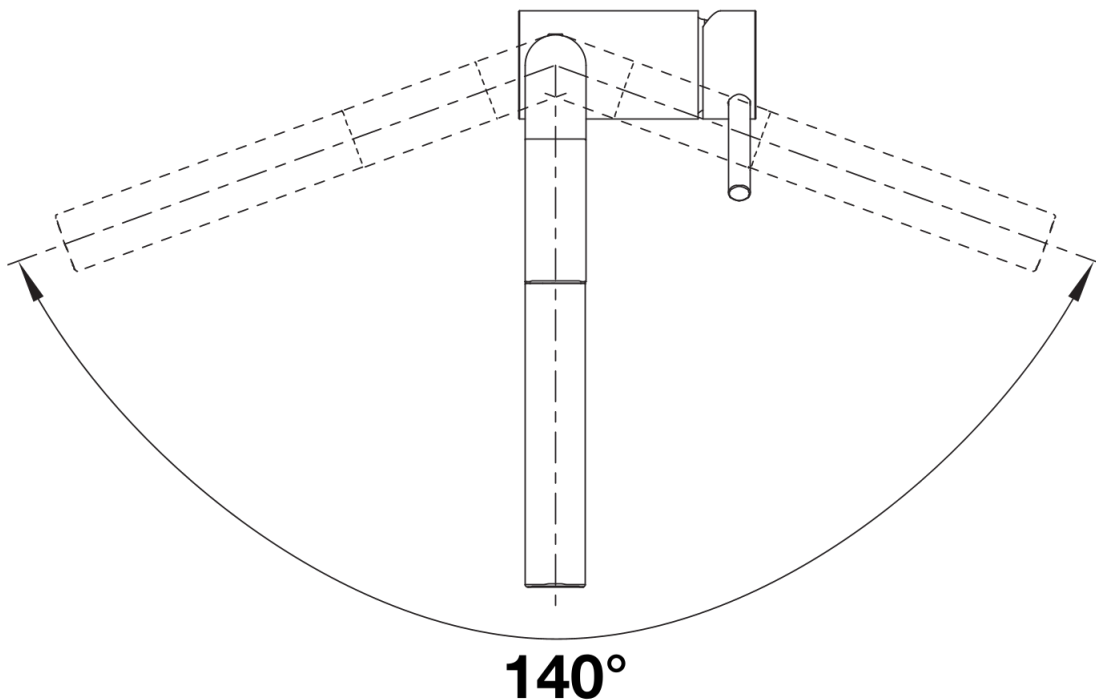

Кольори

Доступні кольори
хром

гальванічне покриття хром

Комплектація

- Змішувач з одним важелем
- Кут повороту вилу 140°
- Шланг висувного вилу у металевому обплетенні
- Потрібен отвір для змішувача \varnothing 35 мм
- Керамічний дисковий картридж
- Легке підключення гнучкими шлангами довжиною 450 мм з гайкою $\frac{3}{8}$ "
- Запатентований розсікач, що зменшує відкладення нальоту від води
- Зворотний клапан, що запобігає поверненню води
- Стабілізуюча пластина для збільшення стійкості змішувача
- Сертифікат LGA
- Сертифікат DVGW

Деталі

Кут повороту

Боковий вигляд