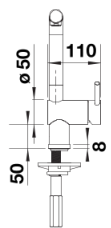

Кольори

Доступні кольори
хром

гальванічне покриття хром

Комплектація

- Змішувач з одним важелем
- Кут повороту вилу 140°
- Шланг висувного вилу у металевому обплетенні
- Потрібен отвір для змішувача \varnothing 35 мм
- Керамічний дисковий картридж
- Легке підключення гнучкими шлангами довжиною 450 мм з гайкою $\frac{3}{8}$ "
- Запатентований розсікач, що зменшує відкладення нальоту від води
- Зворотний клапан, що запобігає поверненню води
- Стабілізуюча пластина для збільшення стійкості змішувача
- Сертифікат LGA
- Сертифікат DVGW

Деталі

Кут повороту

Боковий вигляд