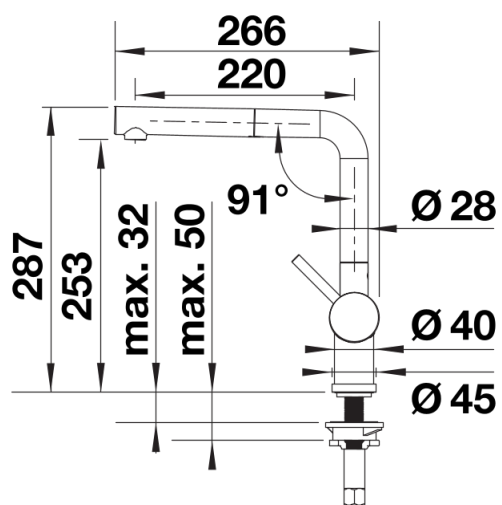

Кольори

Доступні кольори
хром

гальванічне покриття хром

Комплектація

- Змішувач з одним важелем
- Кут повороту вилу 140°
- Шланг висувного вилу у металевому обплетенні
- Потрібен отвір для змішувача \varnothing 35 мм
- Керамічний дисковий картридж
- Легке підключення гнучкими шлангами довжиною 450 мм з гайкою $\frac{3}{8}$ "
- Запатентований розсікач, що зменшує відкладення нальоту від води
- Зворотний клапан, що запобігає поверненню води
- Стабілізуюча пластина для збільшення стійкості змішувача
- Сертифікат LGA
- Сертифікат DVGW

Деталі

Кут повороту

Боковий вигляд