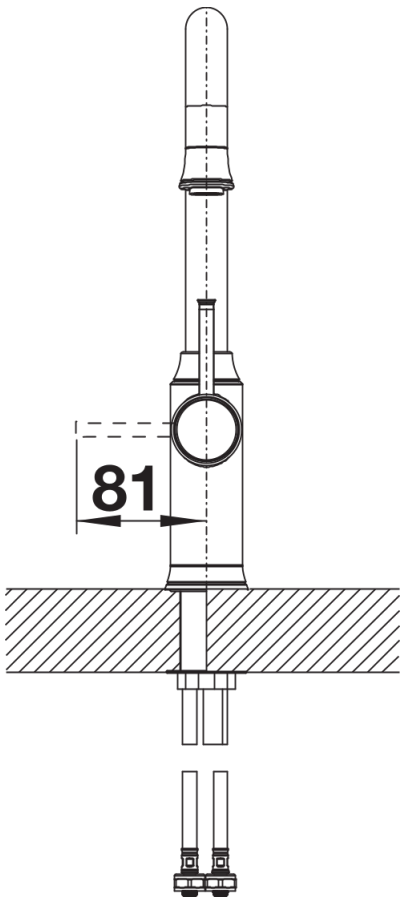

## Інформація о продукції LIVIA-S

Артикул 526687

Перевага

---

- Сучасний дизайн з контрастними декоративними елементами
- Єдине рішення за стилем ручки клапана-автомата та змішувача
- Доступні з різною обробкою поверхні
- Високий корпус змішувача J-подібної форми з висувним виливом
- Добре поєднується з мийками для встановлення під стільницю та високоякісними стільницями

## Комплектація

---

- Кут повороту виливу 190°
- Потрібен отвір під змішувач Ø 35 мм
- Керамічний дисковий картридж
- Шланг висувного виливу у нейлоновому обплетенні
- Легке підключення гнучкими шлангами довжиною 450 мм з гайкою 3/8"
- Запатентований розсікач, що зменшує відкладення нальоту від води
- Стабілізуюча пластина для збільшення стійкості змішувача
- Зворотні клапани, що запобігають повернення води відповідно до EN 1717
- Сертифікат LGA
- Сертифікат DVGW

## Деталі

---

Кут повороту

Боковий вигляд