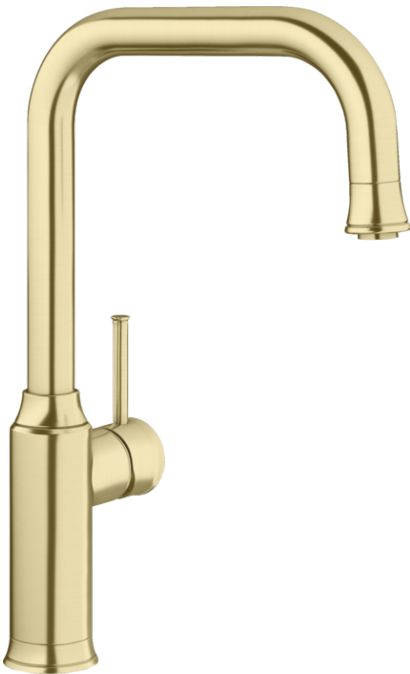

## Інформація о продукції LIVIA-S

Артикул 526687

Перевага

---

- Сучасний дизайн з контрастними декоративними елементами
- Єдине рішення за стилем ручки клапана-автомата та змішувача
- Доступні з різною обробкою поверхні
- Високий корпус змішувача J-подібної форми з висувним виливом
- Добре поєднується з мийками для встановлення під стільницю та високоякісними стільницями

Кольори

---

Доступні кольори  
satin gold

PVD satin gold

## Комплектація

---

- Кут повороту виливу 190°
- Потрібен отвір під змішувач Ø 35 мм
- Керамічний дисковий картридж
- Шланг висувного виливу у нейлоновому обплетенні
- Легке підключення гнучкими шлангами довжиною 450 мм з гайкою 3/8"
- Запатентований розсікач, що зменшує відкладення нальоту від води
- Стабілізуюча пластина для збільшення стійкості змішувача
- Зворотні клапани, що запобігають повернення води відповідно до EN 1717
- Сертифікат LGA
- Сертифікат DVGW

## Деталі

---

Кут повороту

Боковий вигляд