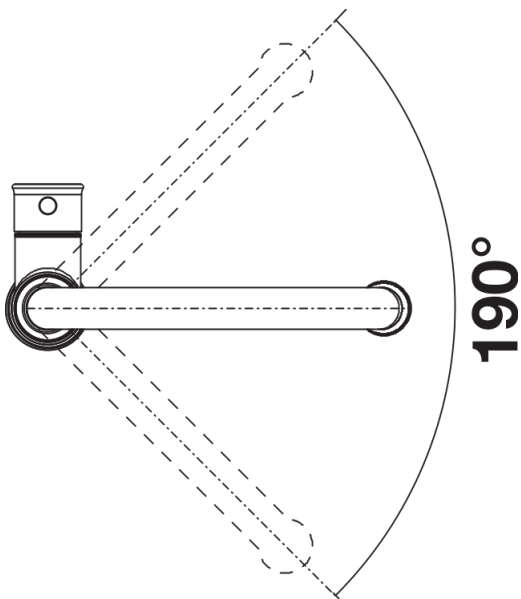

## Комплектація

---

- Кут повороту виливу 190°
- Потрібен отвір під змішувач Ø 35 мм
- Керамічний дисковий картридж
- Шланг висувного виливу у нейлоновому обплетенні
- Легке підключення гнучкими шлангами довжиною 450 мм з гайкою 3/8"
- Запатентований розсікач, що зменшує відкладення нальоту від води
- Стабілізуюча пластина для збільшення стійкості змішувача
- Зворотні клапани, що запобігають повернення води відповідно до EN 1717
- Сертифікат LGA
- Сертифікат DVGW

## Деталі

---

Кут повороту

Боковий вигляд