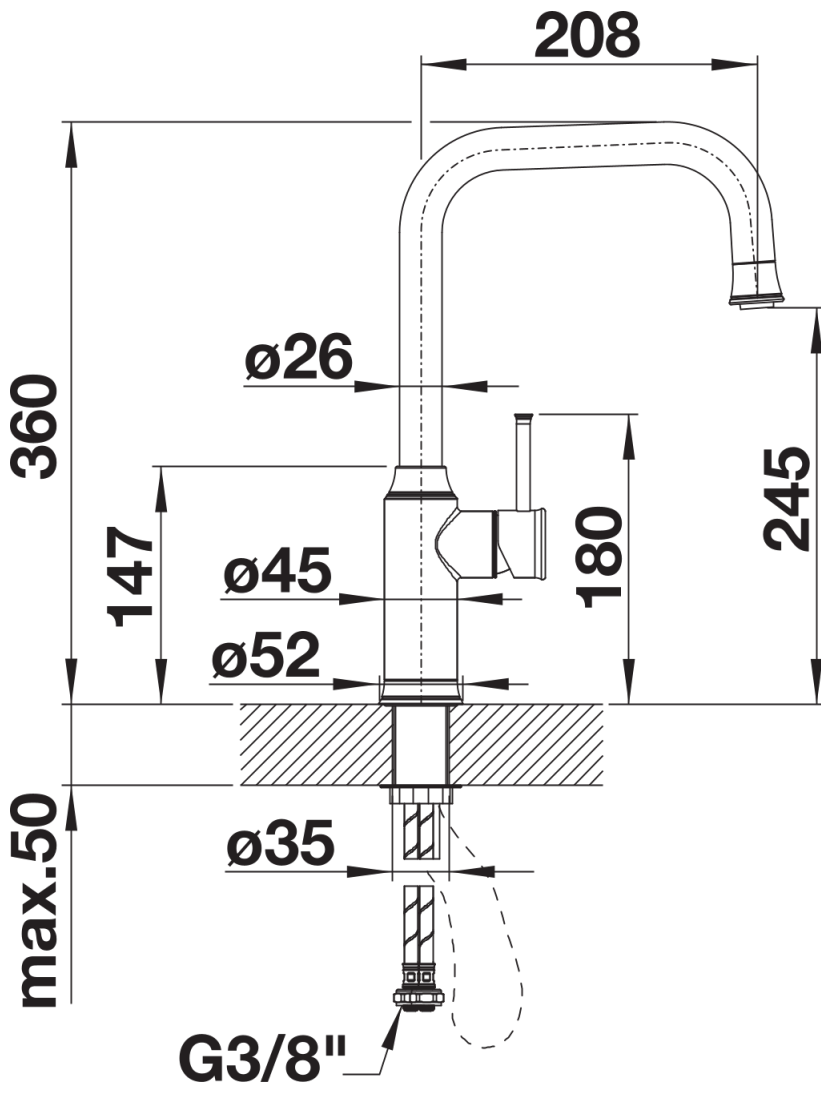

## Комплектація

---

- Кут повороту виливу 190°
- Потрібен отвір під змішувач Ø 35 мм
- Керамічний дисковий картридж
- Шланг висувного виливу у нейлоновому обплетенні
- Легке підключення гнучкими шлангами довжиною 450 мм з гайкою 3/8"
- Запатентований розсікач, що зменшує відкладення нальоту від води
- Стабілізуюча пластина для збільшення стійкості змішувача
- Зворотні клапани, що запобігають повернення води відповідно до EN 1717
- Сертифікат LGA
- Сертифікат DVGW

## Деталі

---

Кут повороту

Боковий вигляд