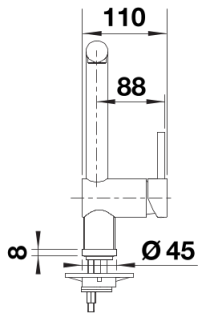

## Комплектація

---

- Змішувач з одним важелем
- Кут повороту виливу 360 °
- Потрібен отвір для змішувача Ø 35 мм
- Керамічний дисковий картридж
- Легке підключення гнучкими шлангами довжиною 450 мм з гайкою 3/8"
- Запатентований розсікач, що зменшує відкладення нальоту від води
- Стабілізуюча пластина для збільшення стійкості змішувача
- Сертифікат LGA
- Сертифікат DVGW

## Деталі

---

Кут повороту

Боковий вигляд