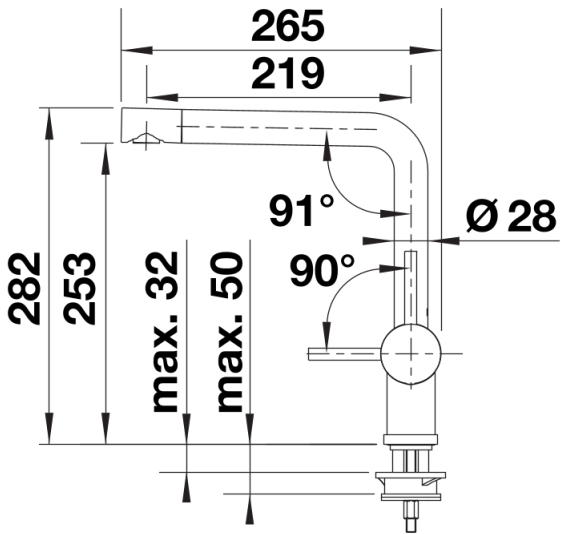

## Комплектація

---

- Змішувач з одним важелем
- Кут повороту виливу 360 °
- Потрібен отвір для змішувача Ø 35 мм
- Керамічний дисковий картридж
- Легке підключення гнучкими шлангами довжиною 450 мм з гайкою 3/8"
- Запатентований розсікач, що зменшує відкладення нальоту від води
- Стабілізуюча пластина для збільшення стійкості змішувача
- Сертифікат LGA
- Сертифікат DVGW

## Деталі

---

Кут повороту

Боковий вигляд