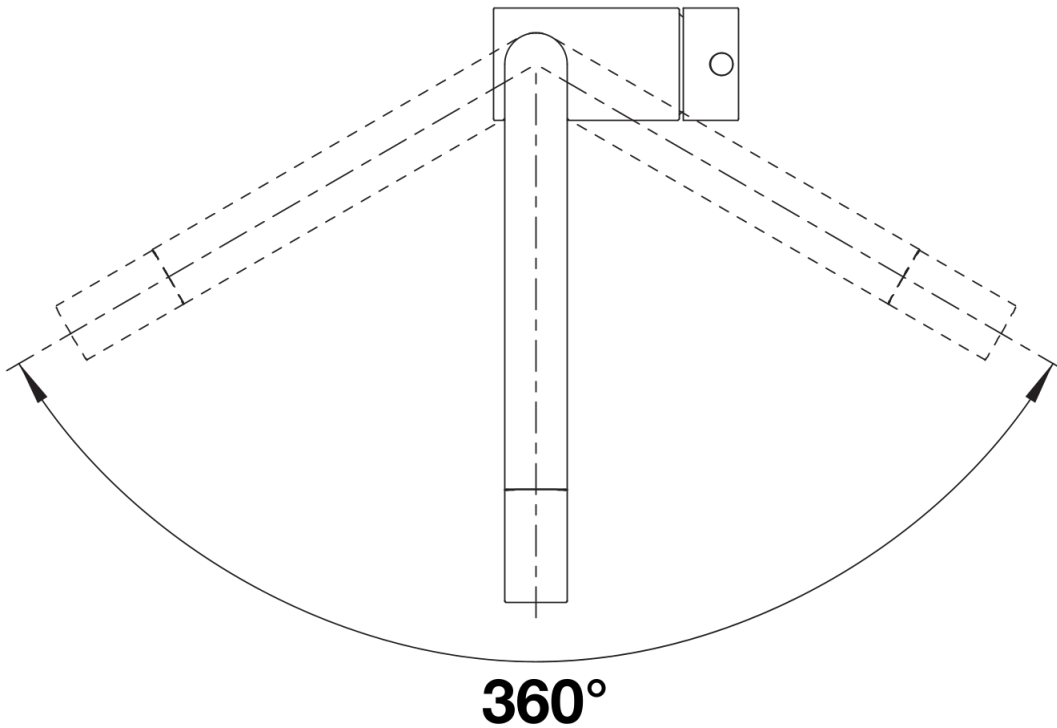

Комплектація

- Змішувач з одним важелем
- Кут повороту виливу 360 °
- Потрібен отвір для змішувача Ø 35 мм
- Керамічний дисковий картридж
- Легке підключення гнучкими шлангами довжиною 450 мм з гайкою 3/8"
- Запатентований розсікач, що зменшує відкладення нальоту від води
- Стабілізуюча пластина для збільшення стійкості змішувача
- Сертифікат LGA
- Сертифікат DVGW

Деталі

Кут повороту