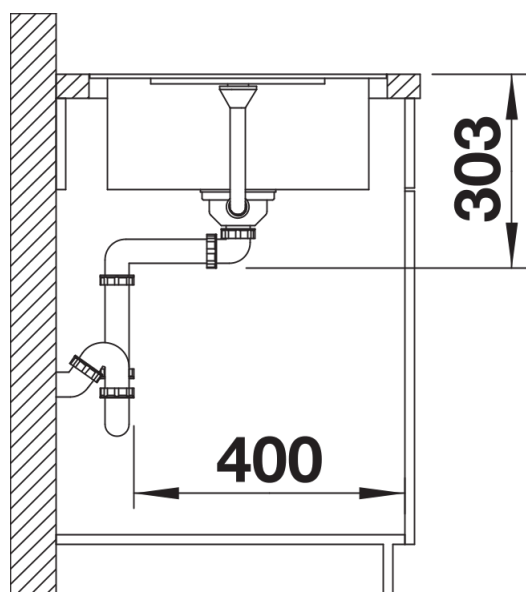

Інформація о продукції METRA 45 S-F

Артикул 525917

Перевага

- Привабливий прямолінійний дизайн
- Дуже простора та глибока чаша
- Мийка довжиною лише 78 см ідеально пасуватиме навіть до найменшої кухні
- Функціональне крило - ідеальне в якості робочої поверхні - має інтегрований злив
- Мийка оборотна

Комплектація

- відвідна арматура з клапаном-автоматом 3 ½".

Деталі

Вигляд зверху

Виріз

Фронтальний вигляд

Боковий вигляд