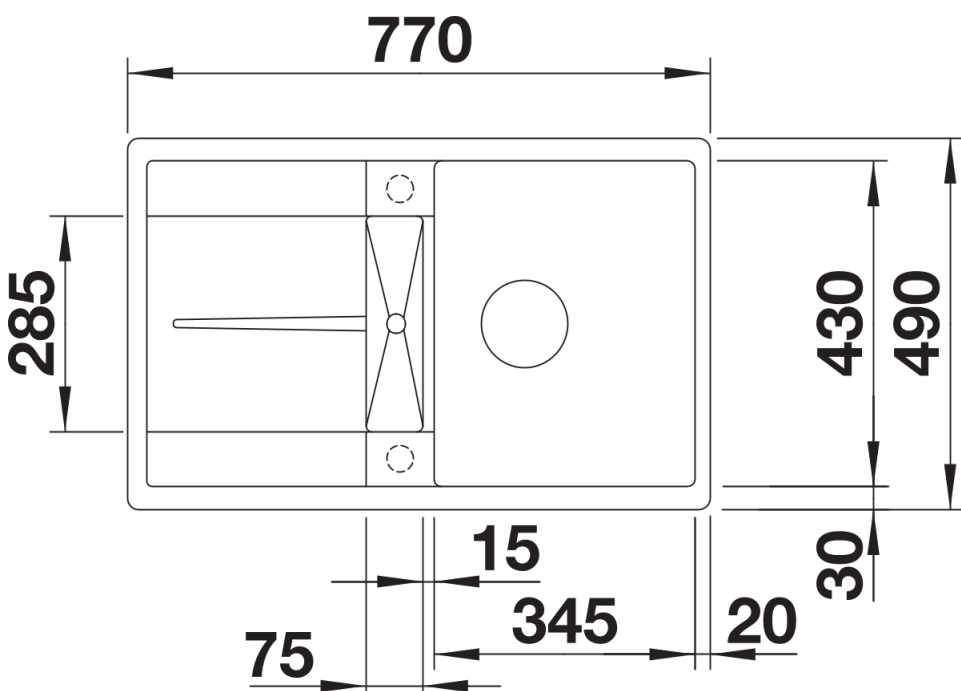

Інформація о продукції METRA 45 S-F

Артикул 525917

Перевага

- Привабливий прямолінійний дизайн
- Дуже простора та глибока чаша
- Мийка довжиною лише 78 см ідеально пасуватиме навіть до найменшої кухні
- Функціональне крило - ідеальне в якості робочої поверхні - має інтегрований злив
- Мийка оборотна

Комплектація

- відвідна арматура з клапаном-автоматом 3 ½".

Деталі

Вигляд зверху

Виріз

Фронтальний вигляд

Боковий вигляд