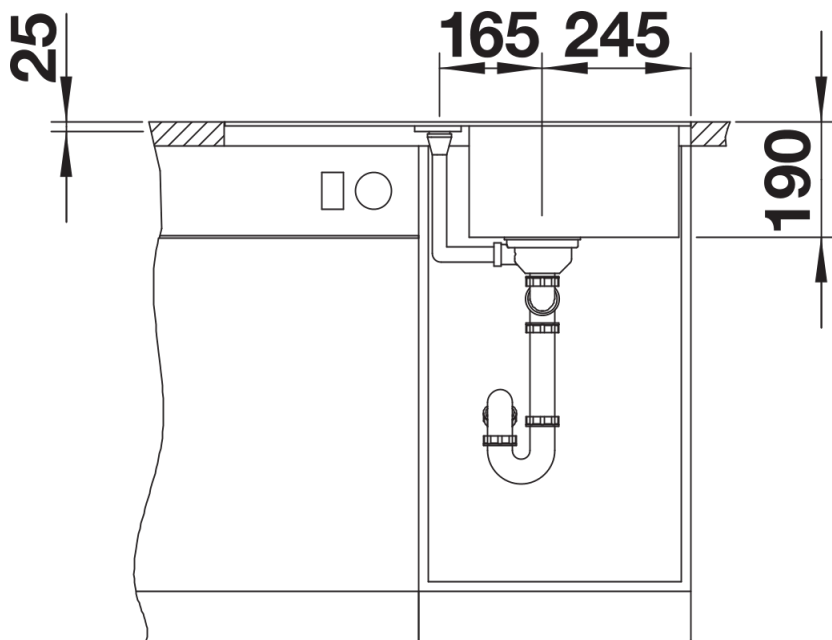

Інформація о продукції METRA 45 S-F

Артикул 525917

Перевага

- Привабливий прямолінійний дизайн
- Дуже простора та глибока чаша
- Мийка довжиною лише 78 см ідеально пасуватиме навіть до найменшої кухні
- Функціональне крило - ідеальне в якості робочої поверхні - має інтегрований злив
- Мийка оборотна

Комплектація

- відвідна арматура з клапаном-автоматом 3 ½".

Деталі

Вигляд зверху

Виріз

Фронтальний вигляд

Боковий вигляд