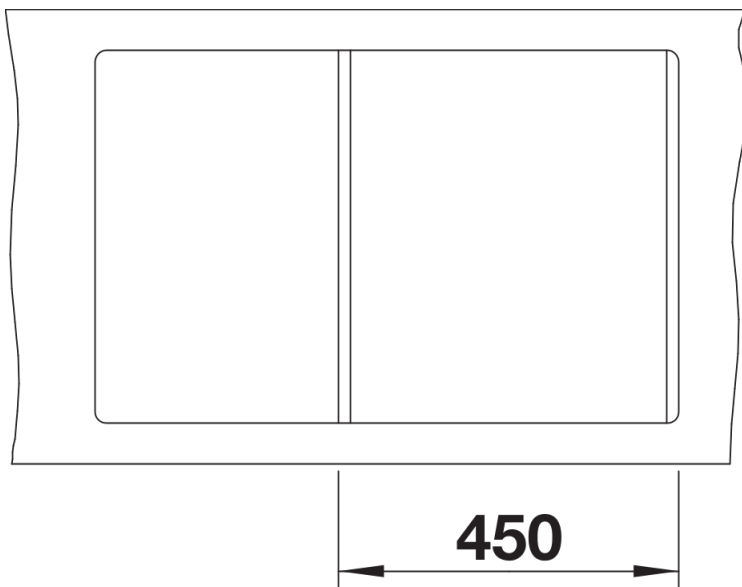

Інформація о продукції METRA 45 S-F

Артикул 525917

Перевага

- Привабливий прямолінійний дизайн
- Дуже простора та глибока чаша
- Мийка довжиною лише 78 см ідеально пасуватиме навіть до найменшої кухні
- Функціональне крило - ідеальне в якості робочої поверхні - має інтегрований злив
- Мийка оборотна

Кольори

- Доступні кольори
- чорний
 - антрацит
 - темна скеля
 - вулканічний сірий
 - білий
 - ніжний білий
 - кава

SILGRANIT чорний

Інформація для планування

- Інформацію по вирізу для всіх видів монтажу можна знайти на нашій інтернет сторінці у вільному доступі для завантаження

Комплектація

- відвідна арматура з клапаном-автоматом 3 ½".

Деталі

Вигляд зверху

Виріз

Фронтальний вигляд

Боковий вигляд