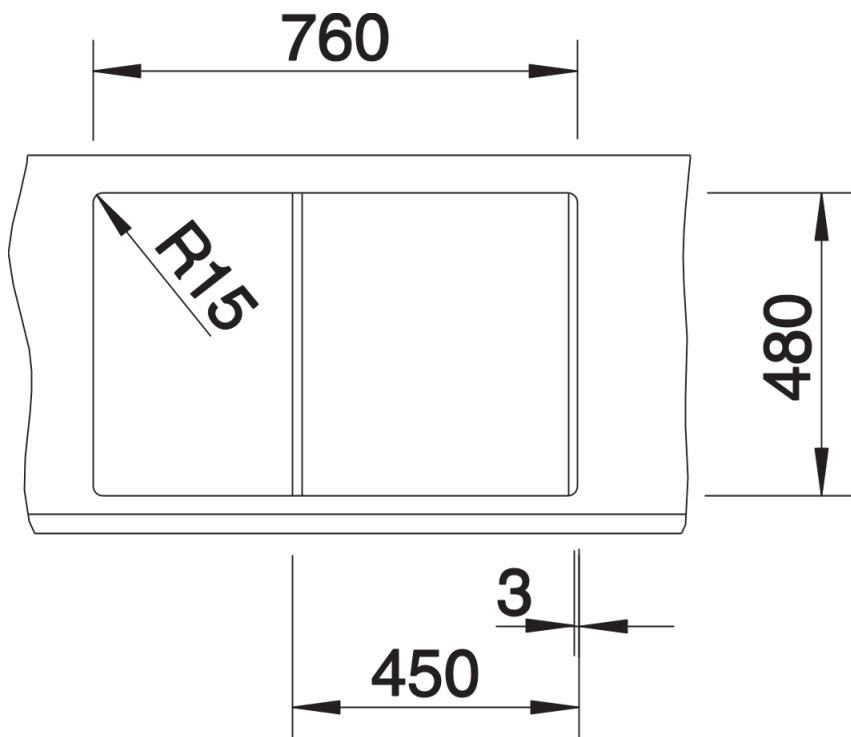

Виріз

Фронтальний вигляд