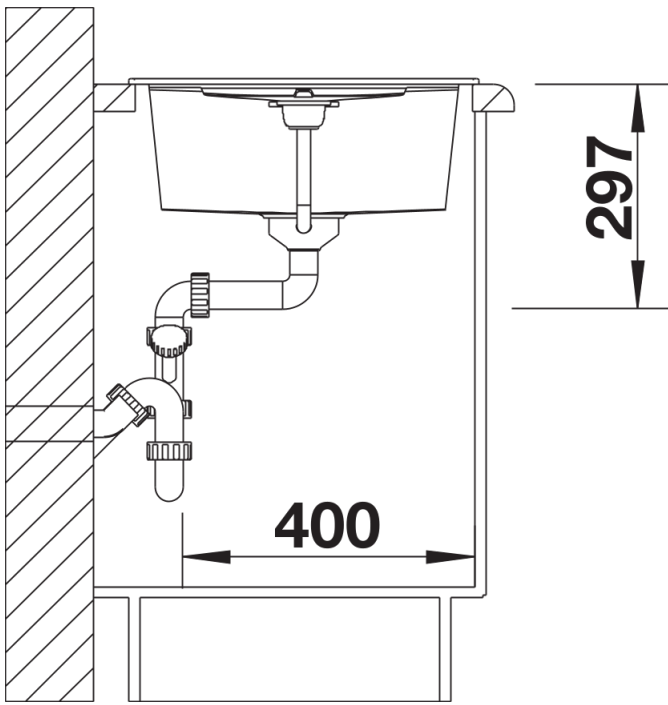

Інформація о продукції METRA 45 S

Артикул 525914

Перевага

- Привабливий прямолінійний дизайн
- Дуже простора та глибока чаша
- Функціональне крило має інтегрований злив
- Широкий вибір додаткових аксесуарів
- Естетичний плоский кант
- Мийка оборотна

Комплектація

- відповідна арматура з клапаном-автоматом 3 ½".

Деталі

Вигляд зверху

Виріз

Фронтальний вигляд

Боковий вигляд