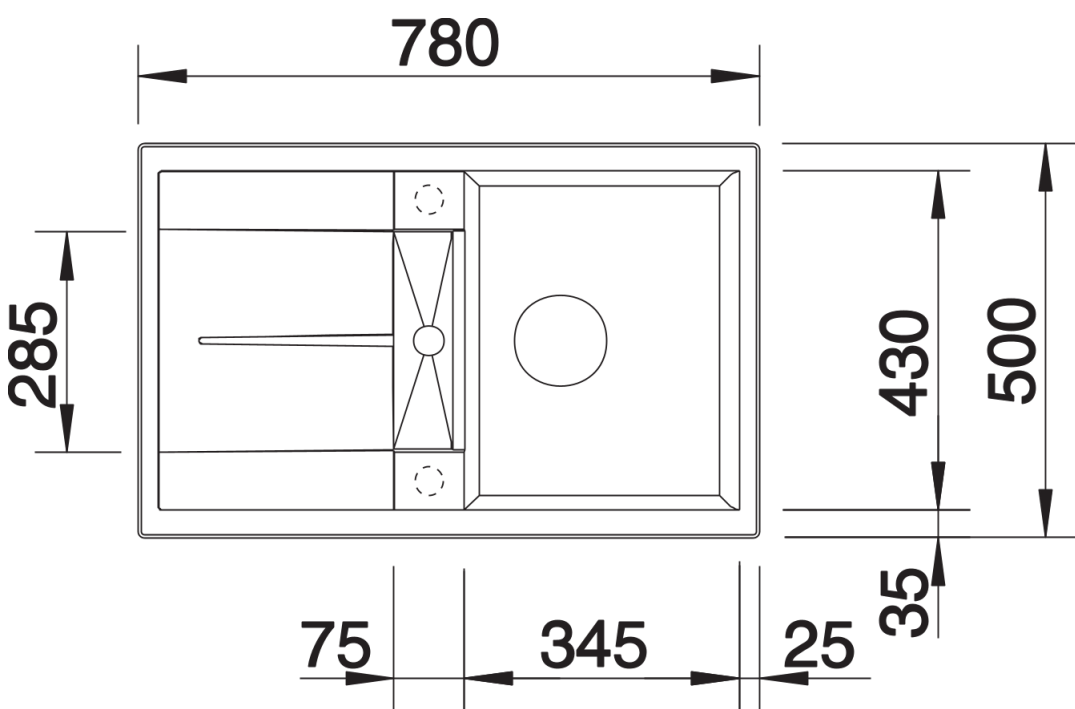

Інформація для планування

- *Враховувати ширину канта біля стіни у разі встановлення мийки поблизу стіни або пенала.

Комплектація

- відповідна арматура з клапаном-автоматом 3 ½".

Деталі

Вигляд зверху