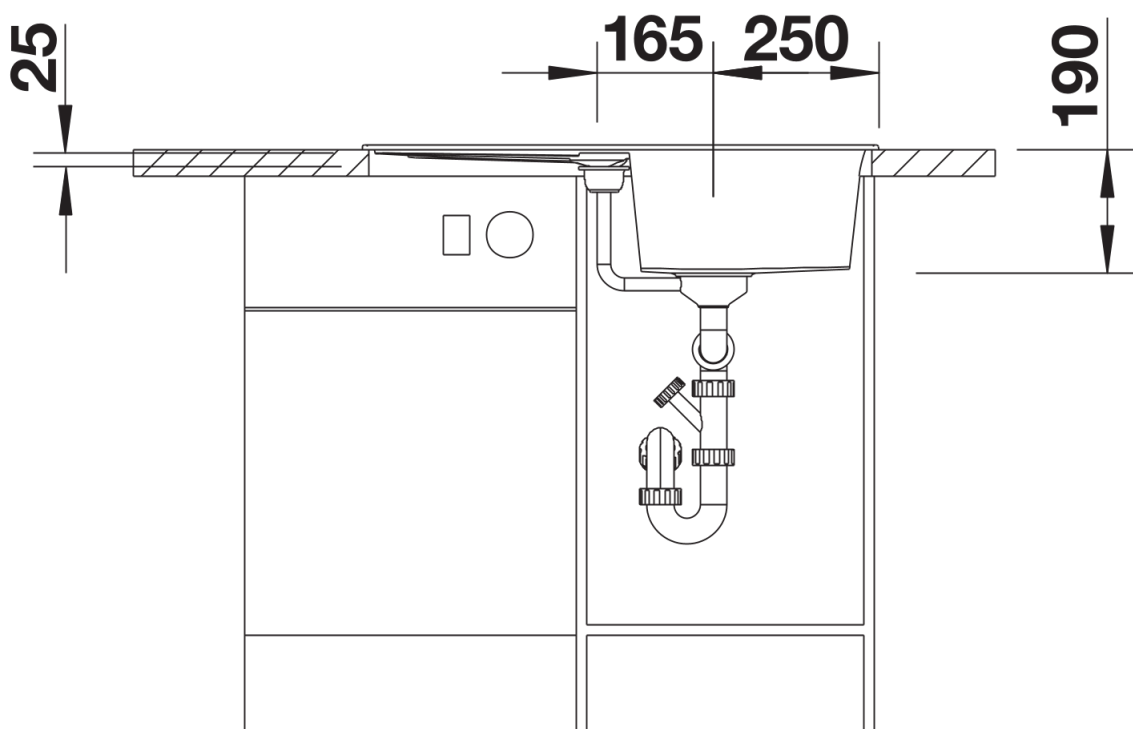

Інформація о продукції METRA 45 S

Артикул 525914

Перевага

- Привабливий прямолінійний дизайн
- Дуже простора та глибока чаша
- Функціональне крило має інтегрований злив
- Широкий вибір додаткових аксесуарів
- Естетичний плоский кант
- Мийка оборотна

Комплектація

- відповідна арматура з клапаном-автоматом 3 ½".

Деталі

Вигляд зверху

Виріз

Фронтальний вигляд

Боковий вигляд