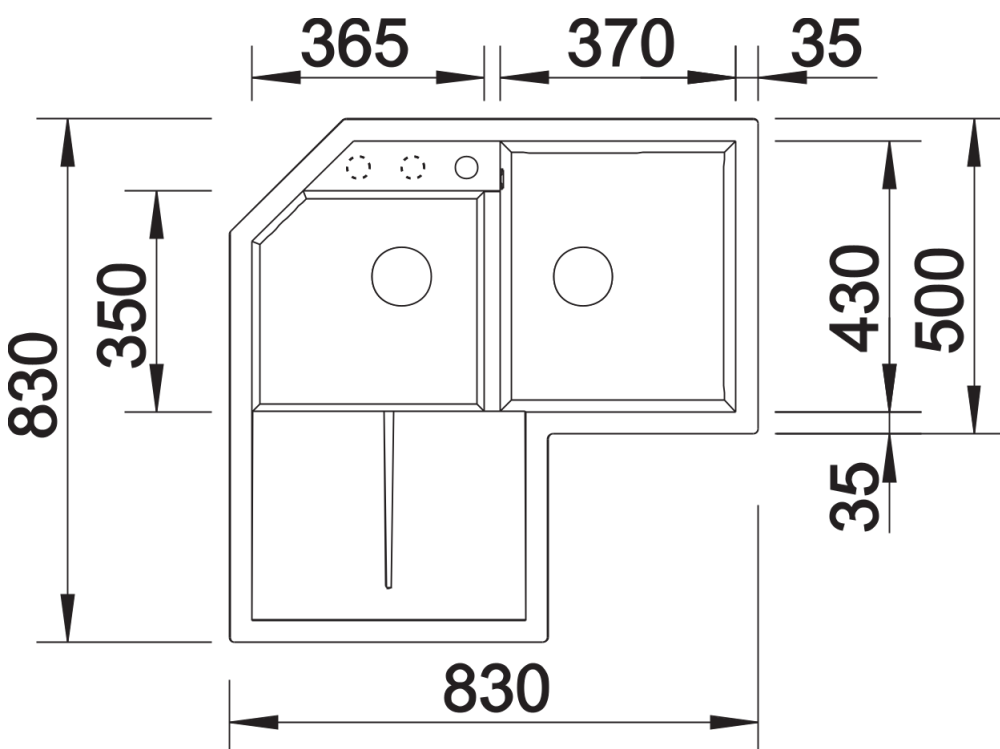

Інформація о продукції METRA 9 E

Артикул 525938

Перевага

- Привабливий прямолінійний дизайн
- Велика основна чаша та простора додаткова чаша для оптимального використання робочого простору кутової шафи
- Велике крило може бути додатковою робочою зоною
- Естетичний плоский кант

Кольори

- Доступні кольори
- чорний
 - антрацит
 - темна скеля
 - вулканічний сірий
 - білий
 - ніжний білий
 - сірий беж
 - кава

SILGRANIT чорний

Інформація для планування

- \square = отвір підходить для встановлення змішувача, клапана-автомата та додаткових аксесуарів (при можливості їх встановлення)

Комплектація

- відповідна арматура з двома корзинчатими вентилями $3 \frac{1}{2}$ ".

Деталі

Вигляд зверху

Виріз

Фронтальний вигляд

Боковий вигляд