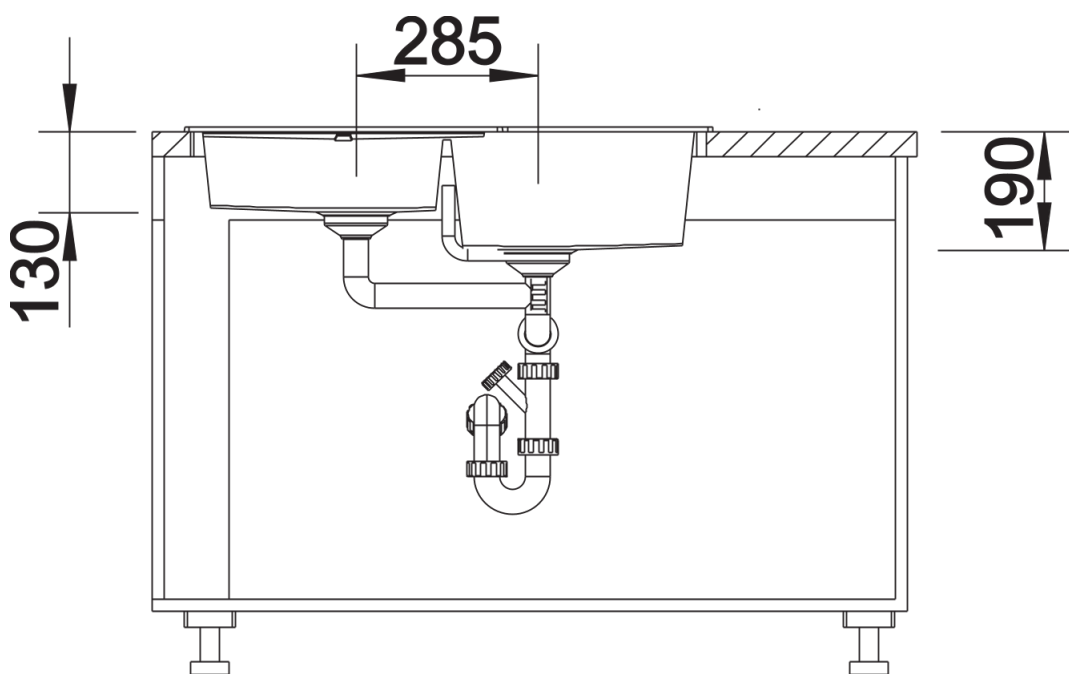

Інформація о продукції METRA 9 E

Артикул 525938

Перевага

- Привабливий прямолінійний дизайн
- Велика основна чаша та простора додаткова чаша для оптимального використання робочого простору кутової шафи
- Велике крило може бути додатковою робочою зоною
- Естетичний плоский кант

Кольори

- Доступні кольори
- чорний
 - антрацит
 - темна скеля
 - вулканічний сірий
 - білий
 - ніжний білий
 - сірий беж
 - кава

SILGRANIT чорний

Інформація для планування

- \square = отвір підходить для встановлення змішувача, клапана-автомата та додаткових аксесуарів (при можливості їх встановлення)

Комплектація

- відповідна арматура з двома корзинчатими вентилями $3 \frac{1}{2}$ ".

Деталі

Вигляд зверху

Виріз

Фронтальний вигляд

Боковий вигляд