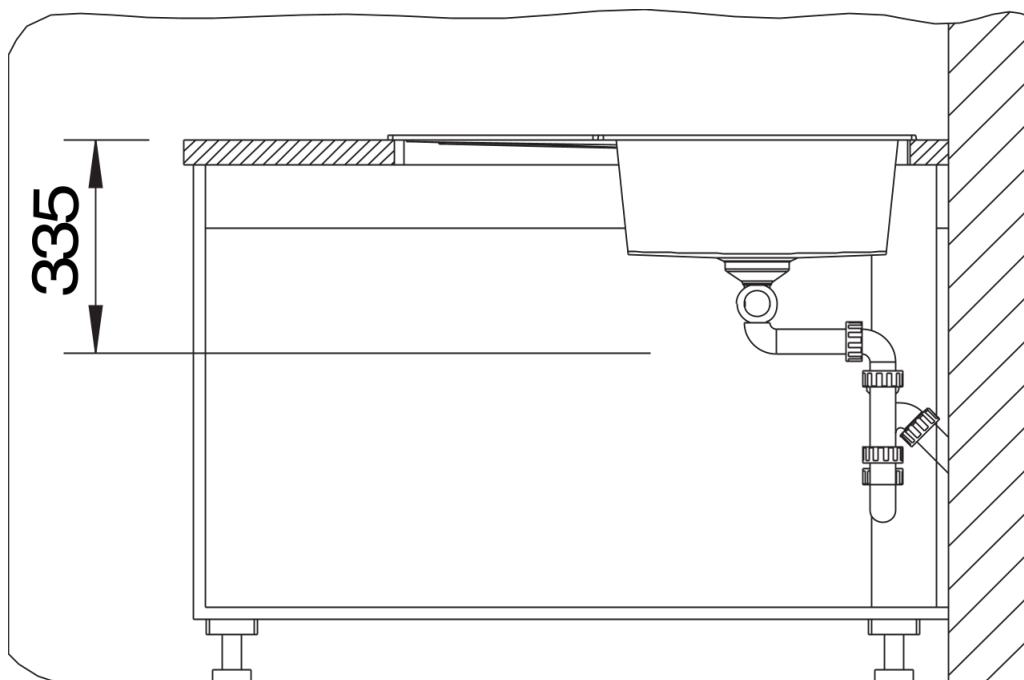

Інформація о продукції METRA 9 E

Артикул 525938

Перевага

- Привабливий прямолінійний дизайн
- Велика основна чаша та простора додаткова чаша для оптимального використання робочого простору кутової шафи
- Велике крило може бути додатковою робочою зоною
- Естетичний плоский кант

Кольори

- Доступні кольори
- чорний
 - антрацит
 - темна скеля
 - вулканічний сірий
 - білий
 - ніжний білий
 - сірий беж
 - кава

SILGRANIT чорний

Інформація для планування

- \square = отвір підходить для встановлення змішувача, клапана-автомата та додаткових аксесуарів (при можливості їх встановлення)

Комплектація

- відповідна арматура з двома корзинчатими вентилями $3 \frac{1}{2}$ ".

Деталі

Вигляд зверху

Виріз

Фронтальний вигляд

Боковий вигляд