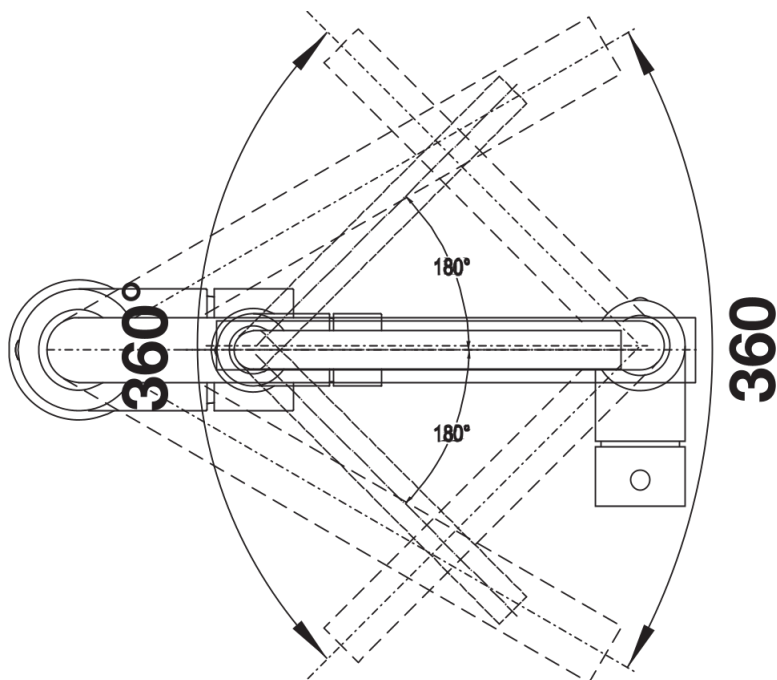

## Інформація о продукції MILA

Артикул 519414

Перевага

---

- Високий вилив дозволяє легко наповнювати великі каструлі або вази
- Збільшений радіус дії завдяки виліву, що обертається
- Вилив у формі L

## Комплектація

---

- Кут повороту виліву 360°
- Потрібен отвір для змішувача Ø 35 мм
- Керамічний дисковий картридж
- Легке підключення гнучкими шлангами довжиною 500 мм з гайкою  $\frac{3}{8}$ "
- Стабілізуюча пластина для збільшення стійкості змішувача при встановленні у мийки з нержавіючої сталі

## Деталі

---

Кут повороту

Боковий вигляд