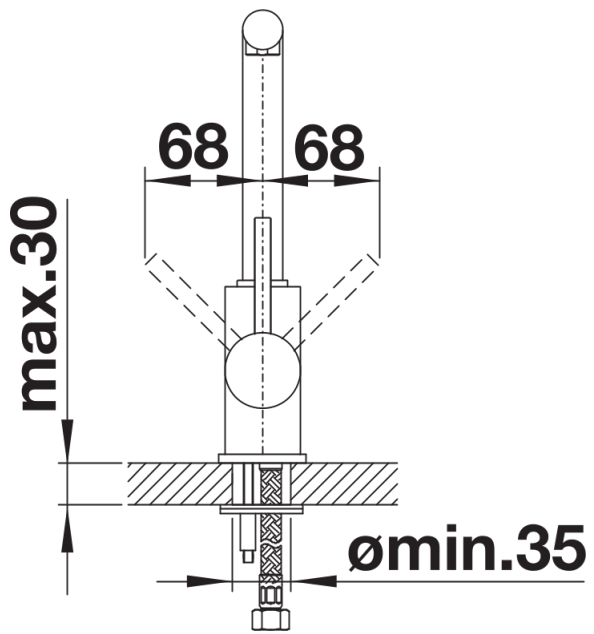

## Комплектація

---

- Кут повороту виліву 360°
- Потрібен отвір для змішувача Ø 35 мм
- Керамічний дисковий картридж
- Легке підключення гнучкими шлангами довжиною 500 мм з гайкою  $\frac{3}{8}$ "
- Стабілізуюча пластина для збільшення стійкості змішувача при встановленні у мийки з нержавіючої сталі

## Деталі

---

Кут повороту

Боковий вигляд