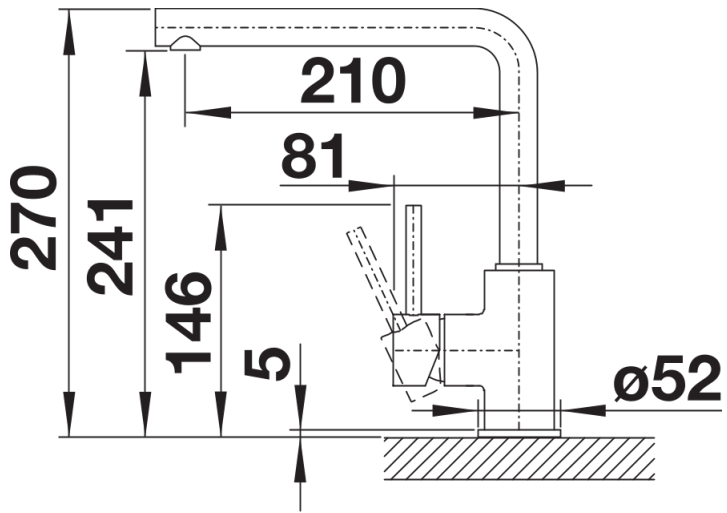

## Комплектація

---

- Кут повороту виліву 360°
- Потрібен отвір для змішувача Ø 35 мм
- Керамічний дисковий картридж
- Легке підключення гнучкими шлангами довжиною 500 мм з гайкою  $\frac{3}{8}$ "
- Стабілізуюча пластина для збільшення стійкості змішувача при встановленні у мийки з нержавіючої сталі

## Деталі

---

Кут повороту

Боковий вигляд