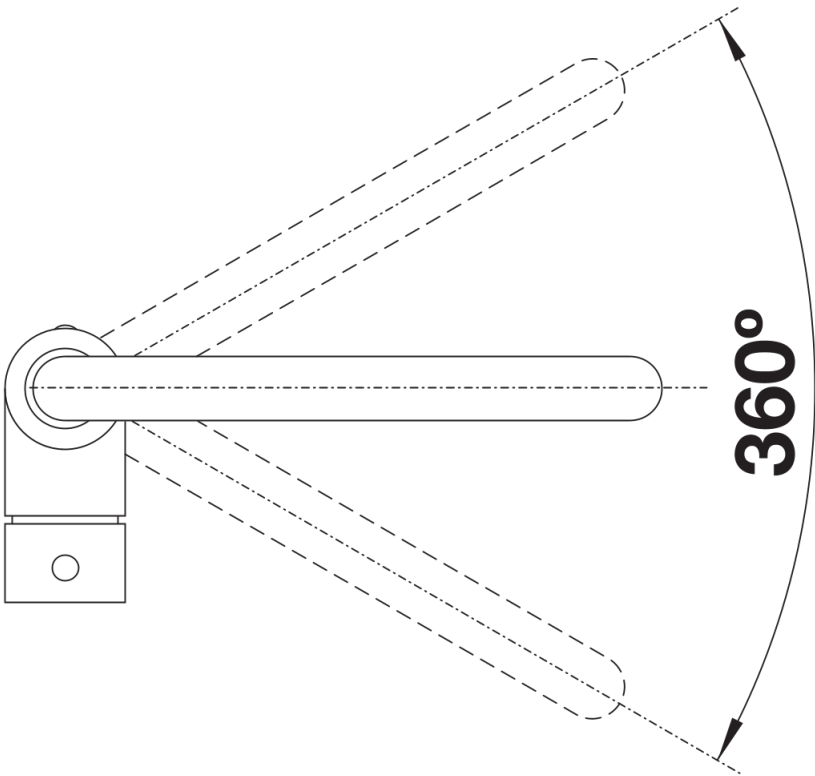

## Інформація о продукції MILI

Артикул 519413

Перевага

---

- Високий вилив дозволяє легко наповнювати великі каструлі або вази
- Збільшений радіус дії завдяки виливу, що обертається
- Вилив у формі J

Кольори

## Комплектація

---

- Змішувач з одним важелем
- Кут повороту вилу 360°
- Потрібен отвір для змішувача Ø 35 мм
- Керамічний дисковий картридж
- Легке підключення гнучкими шлангами довжиною 350 мм з гайкою  $\frac{3}{8}$ "
- Сертифікат LGA
- Сертифікат DVGW

## Деталі

---

Кут повороту

Боковий вигляд