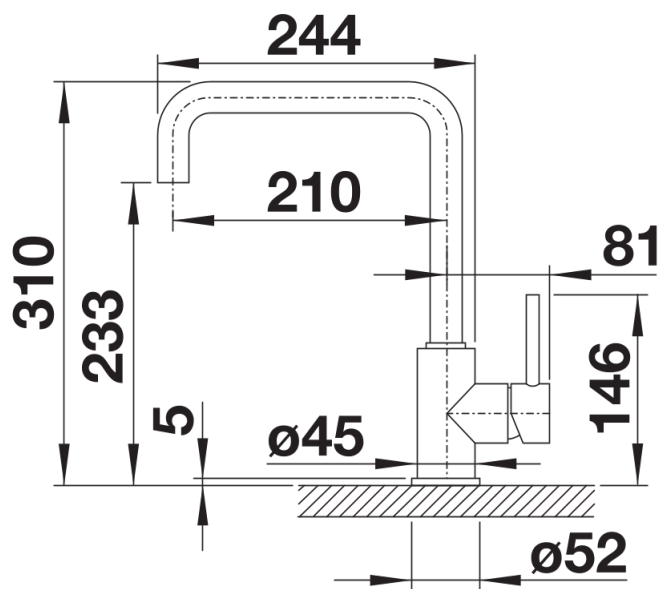

## Комплектація

---

- Змішувач з одним важелем
- Кут повороту вилу 360°
- Потрібен отвір для змішувача Ø 35 мм
- Керамічний дисковий картридж
- Легке підключення гнучкими шлангами довжиною 350 мм з гайкою  $\frac{3}{8}$ "
- Сертифікат LGA
- Сертифікат DVGW

## Деталі

---

Кут повороту

Боковий вигляд