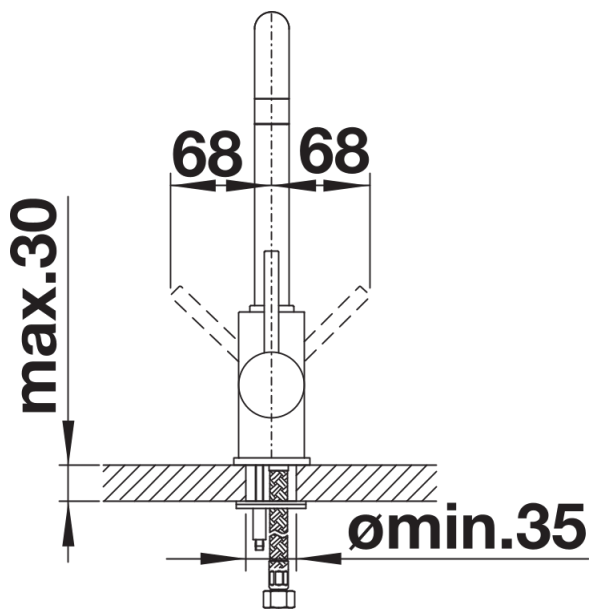

## Комплектація

---

- Змішувач з одним важелем
- Кут повороту вилу 360°
- Потрібен отвір для змішувача Ø 35 мм
- Керамічний дисковий картридж
- Легке підключення гнучкими шлангами довжиною 350 мм з гайкою  $\frac{3}{8}$ "
- Сертифікат LGA
- Сертифікат DVGW

## Деталі

---

Кут повороту

Боковий вигляд