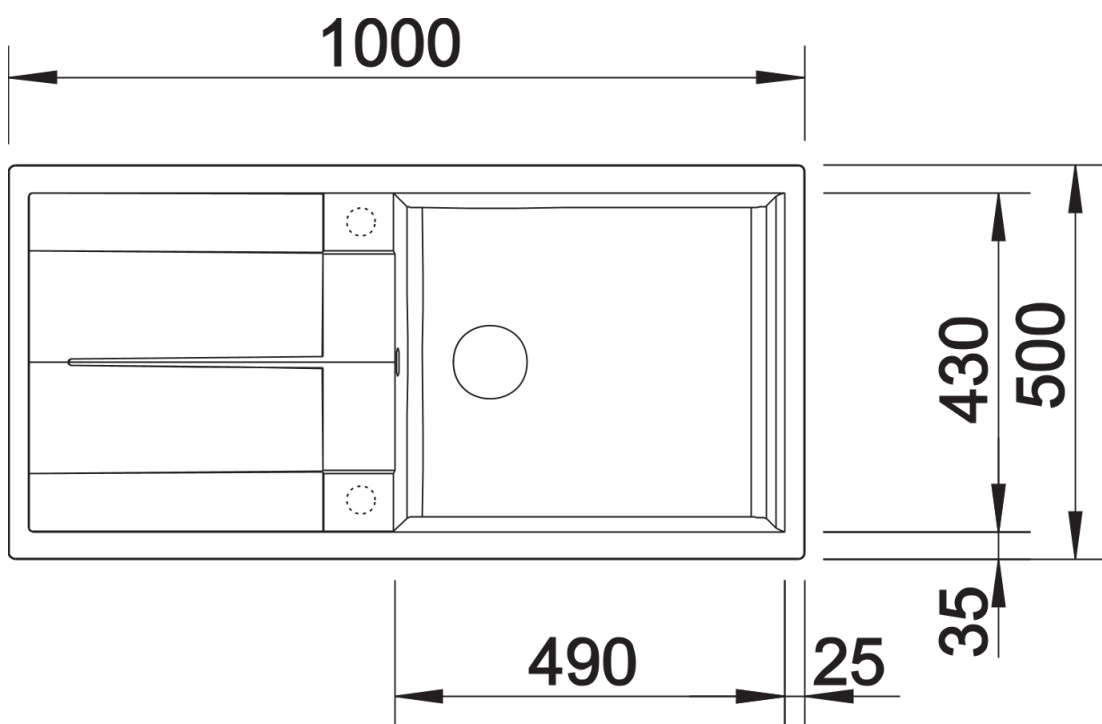

Інформація для планування

- *Враховувати ширину канта біля стіни у разі встановлення мийки поблизу стіни або пенала.

Комплектація

- відповідна арматура з клапаном-автоматом 3 ½".

Деталі

Вигляд зверху