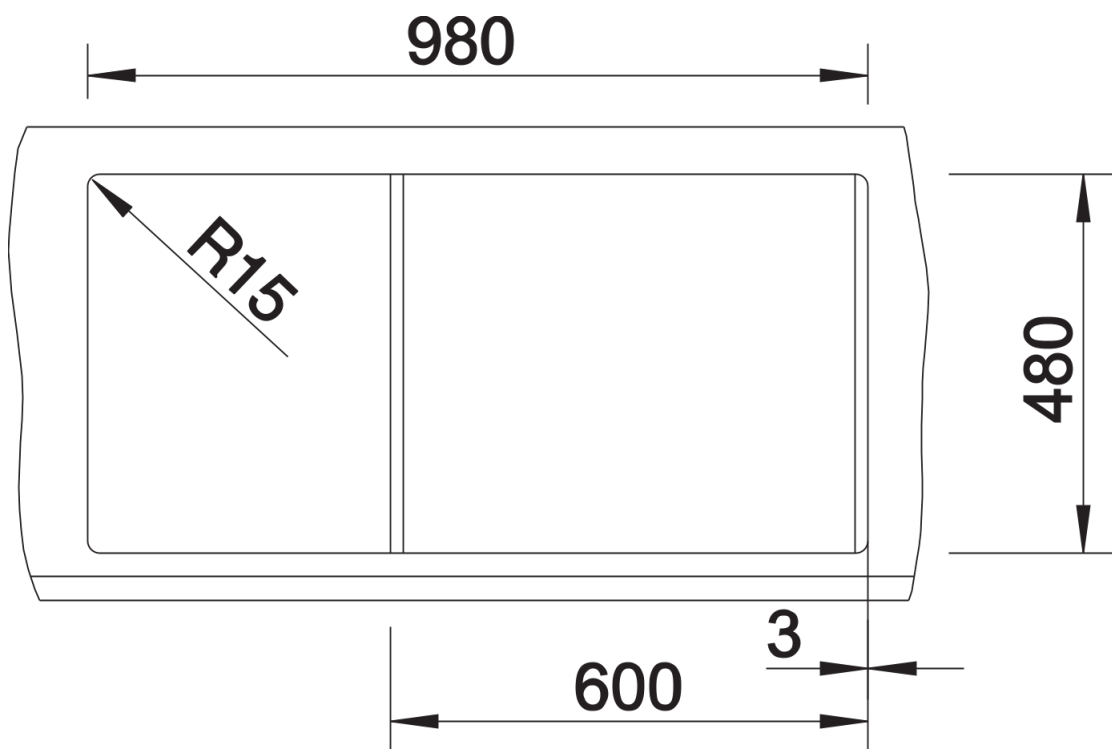

Виріз

Фронтальний вигляд