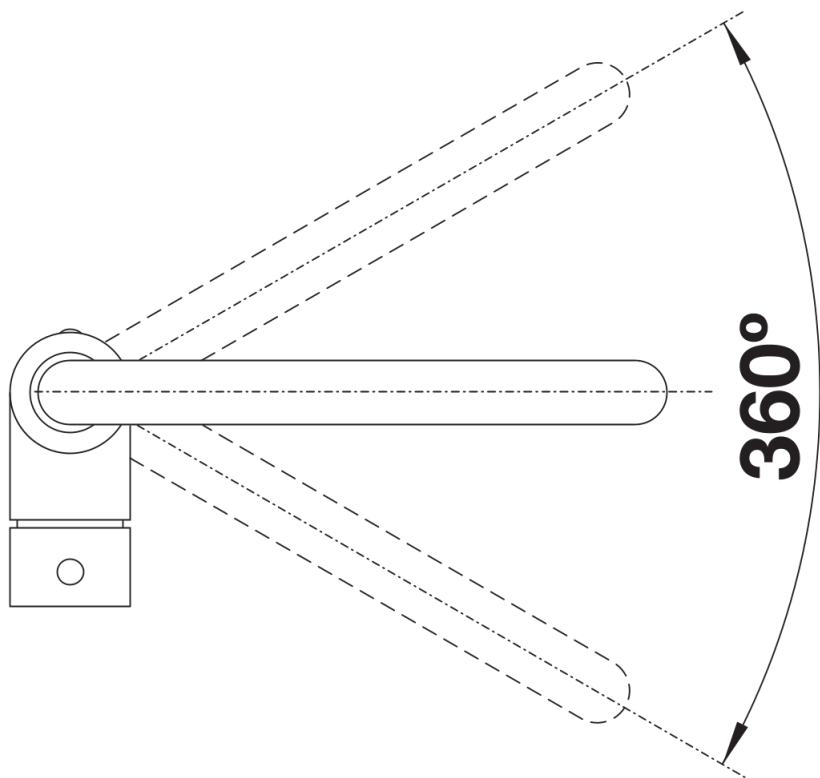

## Комплектація

---

- Змішувач з одним важелем
- Вилив, що обертається на 360 °
- Потрібен отвір для змішувача  $\varnothing$  35 мм
- Керамічний дисковий картридж
- Легке підключення гнучкими шлангами довжиною 350 мм з гайкою  $\frac{3}{8}$ "
- Сертифікат LGA
- Сертифікат DVGW

## Деталі

---

Кут повороту

Боковий вигляд