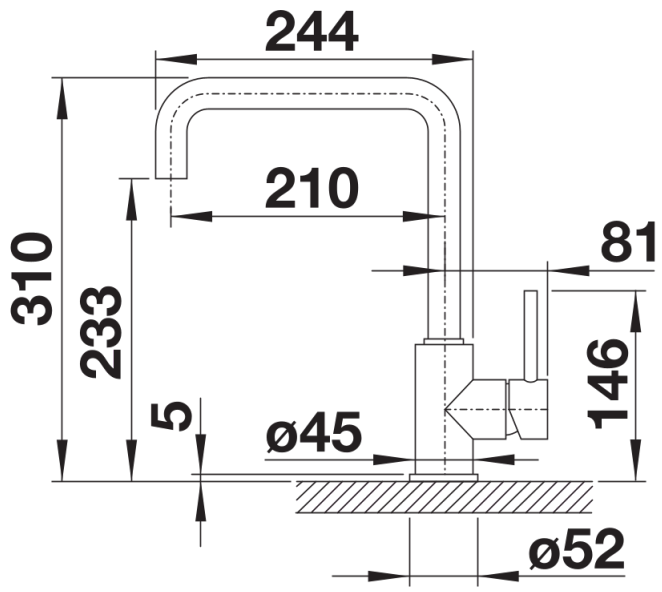

## Комплектація

---

- Змішувач з одним важелем
- Вилив, що обертається на 360 °
- Потрібен отвір для змішувача  $\varnothing$  35 мм
- Керамічний дисковий картридж
- Легке підключення гнучкими шлангами довжиною 350 мм з гайкою  $\frac{3}{8}$ "
- Сертифікат LGA
- Сертифікат DVGW

## Деталі

---

Кут повороту

Боковий вигляд