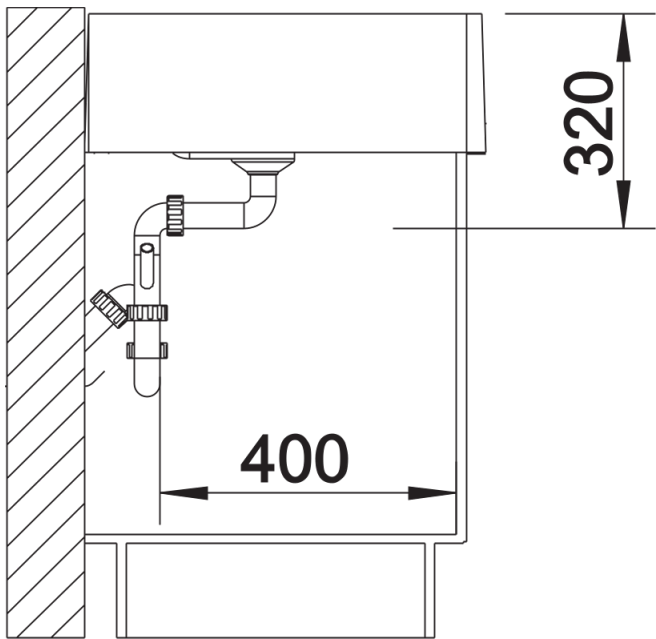

Комплектація

- відвідна арматура з корзинчатим вентилям 3 ½"
- два отвори у майданчику під змішувач.

Деталі

Вигляд зверху

Фронтальний вигляд

Боковий вигляд