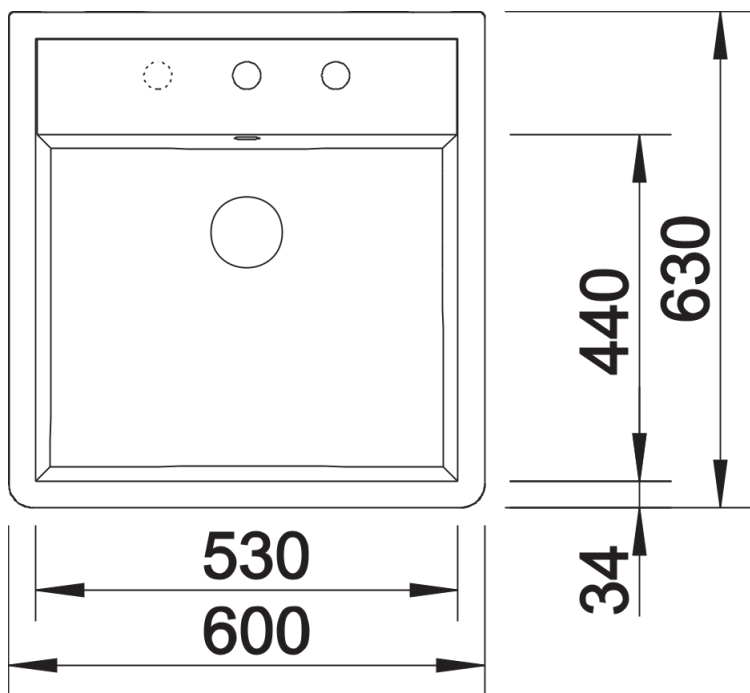

Кольори

Доступні кольори
глянсовий білий

Кераміка глянсовий білий

Інформація для планування

- Два отвори для змішувача та клапана-автомата передбачено. Для встановлення додаткових аксесуарів отвір передбачено (пробивається на місці). Задня частина чаші не покрита глазур'ю.

Комплектація

- відвідна арматура з корзинчатим вентилям 3 ½"
- два отвори у майданчику під змішувач.

Деталі

Вигляд зверху

Фронтальний вигляд

Боковий вигляд