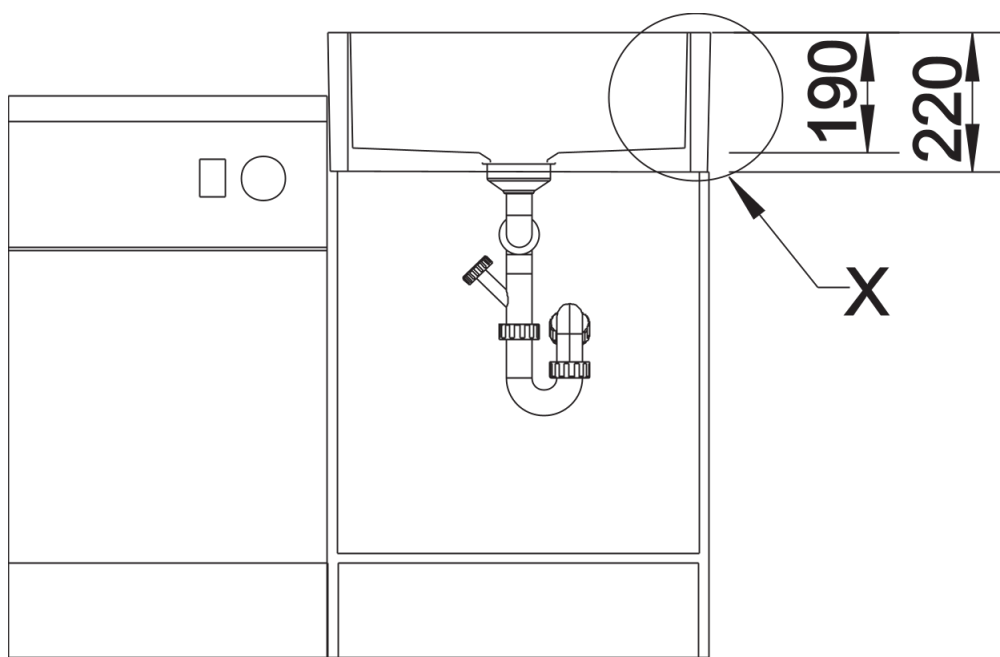

Кольори

Доступні кольори
глянсовий білий

Кераміка глянсовий білий

Інформація для планування

- Два отвори для змішувача та клапана-автомата передбачено. Для встановлення додаткових аксесуарів отвір передбачено (пробивається на місці). Задня частина чаші не покрита глазур'ю.

Комплектація

- відвідна арматура з корзинчатим вентилям 3 ½"
- два отвори у майданчику під змішувач.

Деталі

Вигляд зверху

Фронтальний вигляд

Боковий вигляд