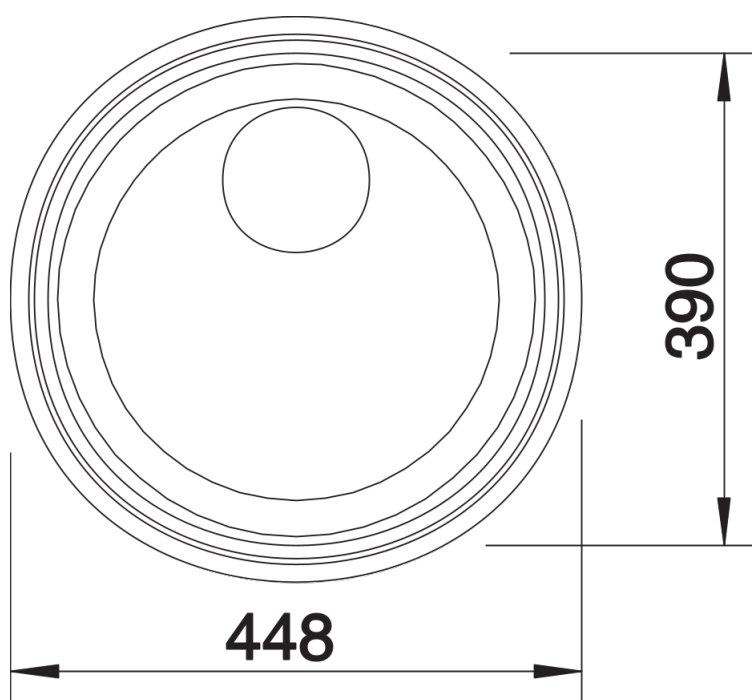

## Інформація для планування

---

- Інформацію по вирізу для всіх видів монтажу можна завантажити через Інтернет

## Комплектація

---

- відповідна арматура з корзинчатим вентилям 3 ½".

## Деталі

---

Вигляд зверху

Виріз

Фронтальний вигляд

Боковий вигляд