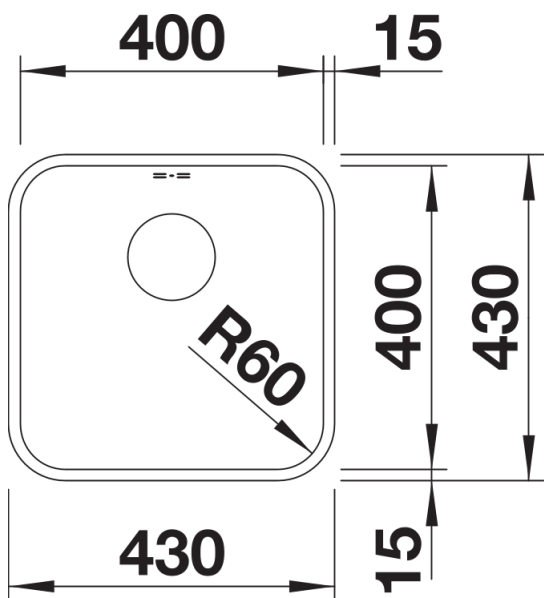

Інформація о продукції SUPRA 400-U

Артикул 518201

Перевага

- Широка серія чаш для нескінченного набору комбінацій
- Зручні додаткові аксесуари

Інформація для планування

- Інформацію по вирізу для всіх видів монтажу можна знайти на нашій інтернет сторінці у вільному доступі для завантаження

Комплектація

- відповідна арматура з корзинчатим вентилям 3 ½"
- набір кріплення (ущільнювач у набір не входить).

Деталі

Вигляд зверху

Виріз

Фронтальний вигляд

Боковий вигляд