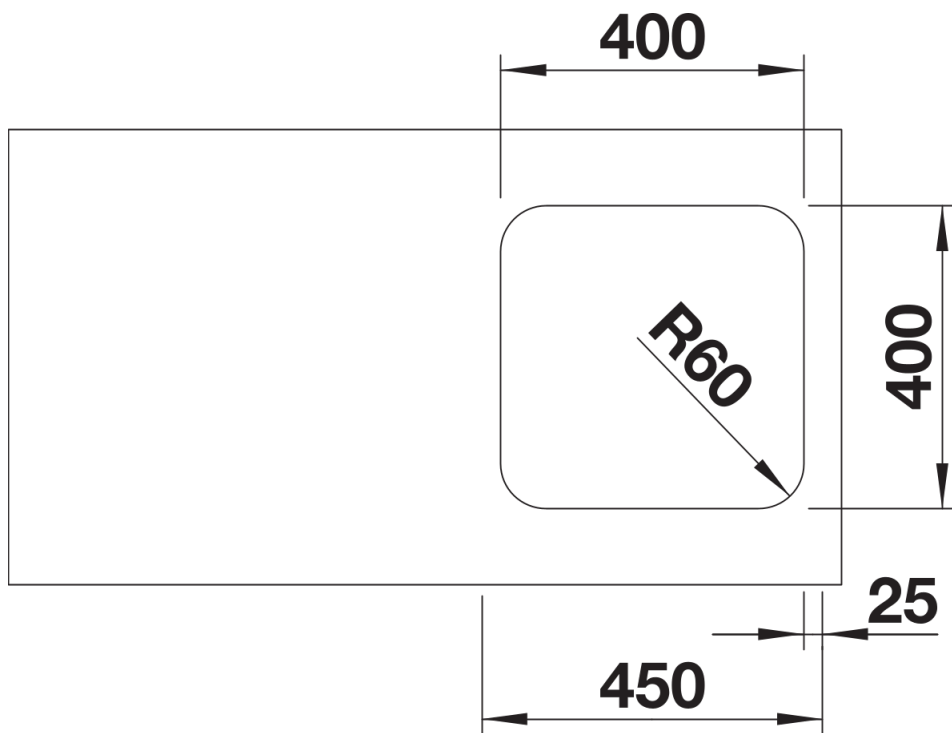

Інформація о продукції SUPRA 400-U

Артикул 518201

Перевага

- Широка серія чаш для нескінченного набору комбінацій
- Зручні додаткові аксесуари

Інформація для планування

- Інформацію по вирізу для всіх видів монтажу можна знайти на нашій інтернет сторінці у вільному доступі для завантаження

Комплектація

- відповідна арматура з корзинчатим вентилям 3 ½"
- набір кріплення (ущільнювач у набір не входить).

Деталі

Вигляд зверху

Виріз

Фронтальний вигляд

Боковий вигляд