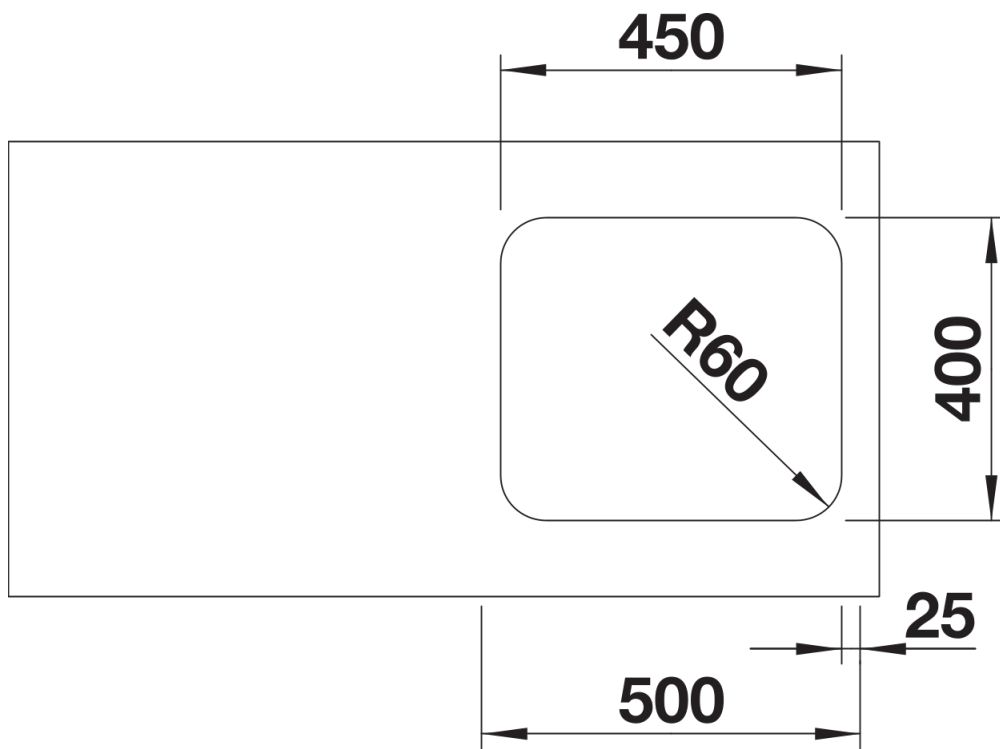

Інформація о продукції SUPRA 450-U

Артикул 518203

Перевага

- Широка серія чаш для нескінченного набору комбінацій
- Зручні додаткові аксесуари

Інформація для планування

- Інформацію по вирізу для всіх видів монтажу можна знайти на нашій інтернет сторінці у вільному доступі для завантаження

Комплектація

- відповідна арматура з корзинчатим вентилям 3 ½"
- набір кріплення (ущільнювач у набір не входить).

Деталі

Вигляд зверху

Виріз

Фронтальний вигляд

Боковий вигляд