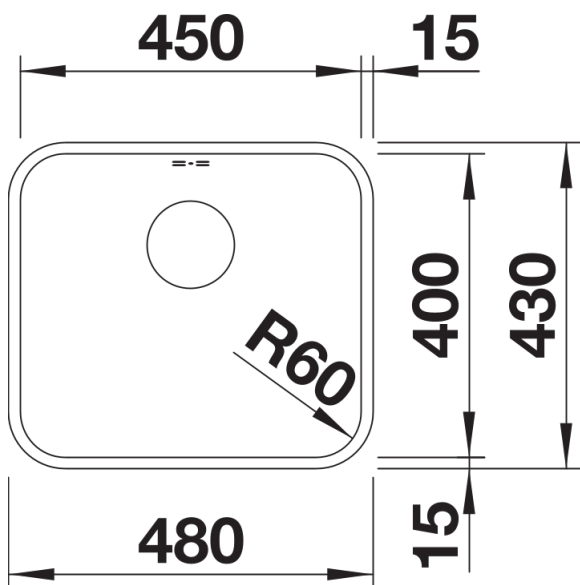

Інформація о продукції SUPRA 450-U

Артикул 518203

Перевага

- Широка серія чаш для нескінченного набору комбінацій
- Зручні додаткові аксесуари

Інформація для планування

- Інформацію по вирізу для всіх видів монтажу можна знайти на нашій інтернет сторінці у вільному доступі для завантаження

Комплектація

- відповідна арматура з корзинчатим вентилям 3 ½"
- набір кріплення (ущільнювач у набір не входить).

Деталі

Вигляд зверху

Виріз

Фронтальний вигляд

Боковий вигляд