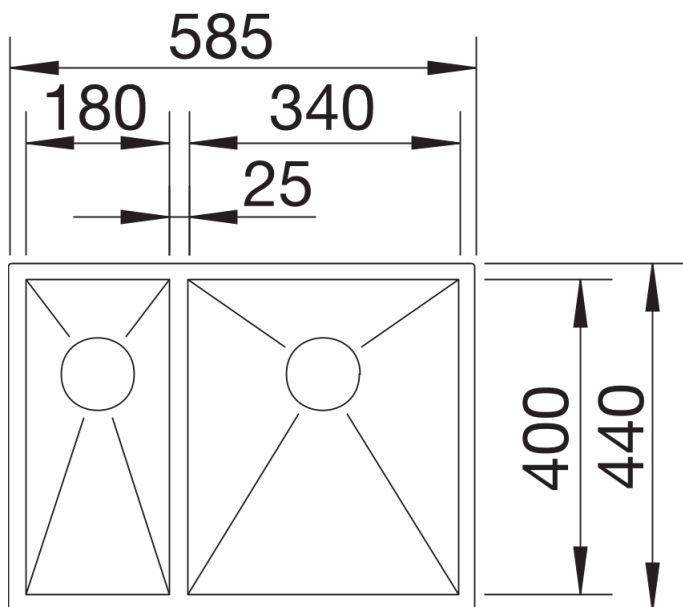

Вигляд зверху