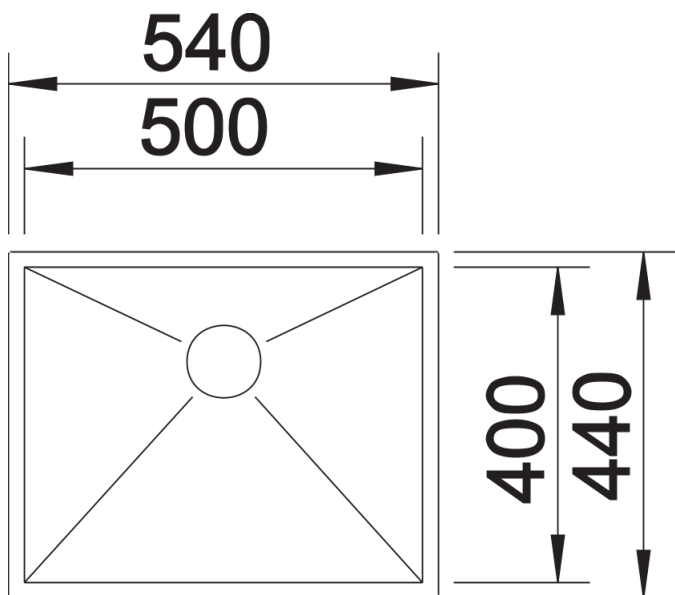

Вигляд зверху