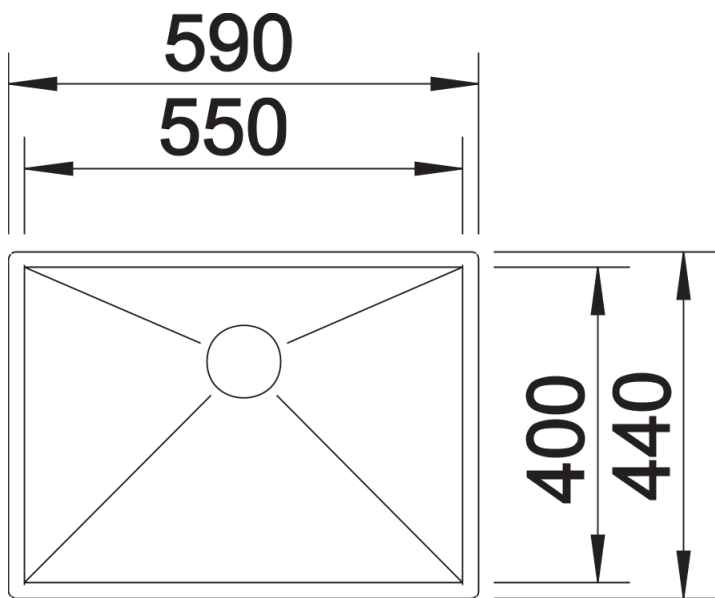

Вигляд зверху