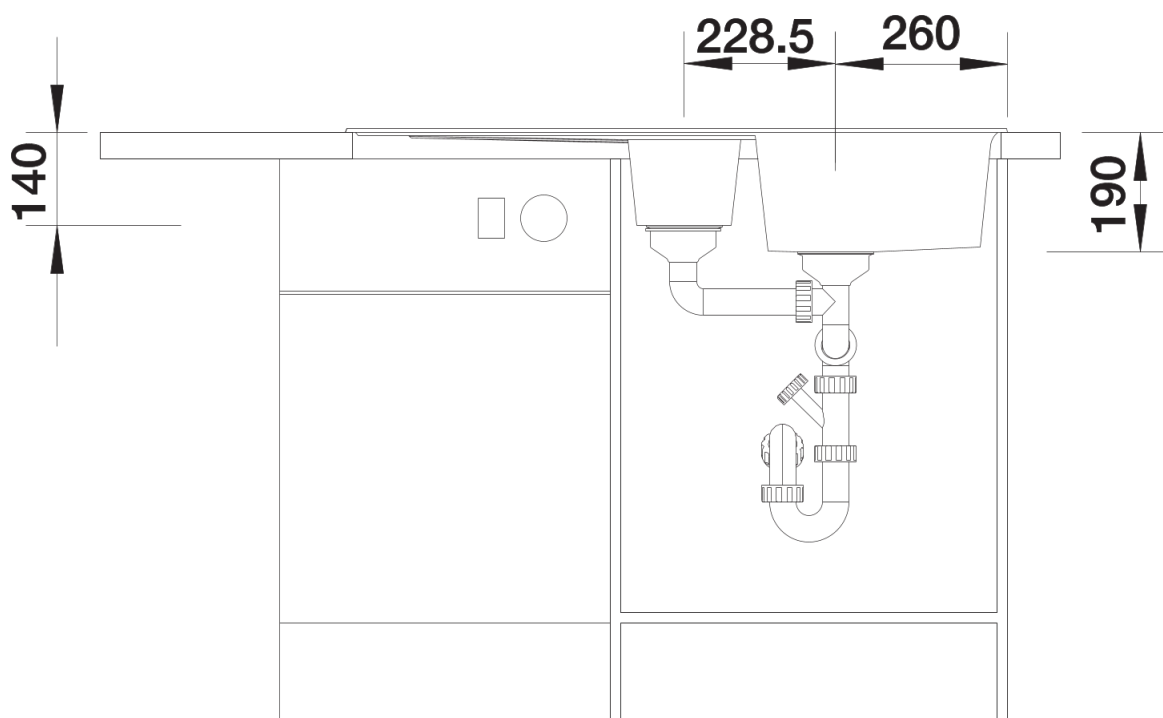

Інформація о продукції ZIA 6 S

Артикул 526021

Перевага

- Прямолінійні контури підкреслені вузьким кантом
- Оригінальний дизайн майданчика під змішувач у вигляді рамки навколо крила
- Простора основна чаша для комфортної роботи
- Класичне розташування чаші робить мийку оборотною

Кольори

- Доступні кольори
- чорний
 - антрацит
 - вулканічний сірий
 - білий
 - ніжний білий
 - кава

SILGRANIT чорний

Інформація для планування

- *Враховувати ширину канта біля стіни у разі встановлення мийки поблизу стіни або пенала.

Комплектація

- відповідна арматура з двома корзинчастими вентилями $3 \frac{1}{2}$ ".

Деталі

Вигляд зверху

Виріз

Фронтальний вигляд

Боковий вигляд