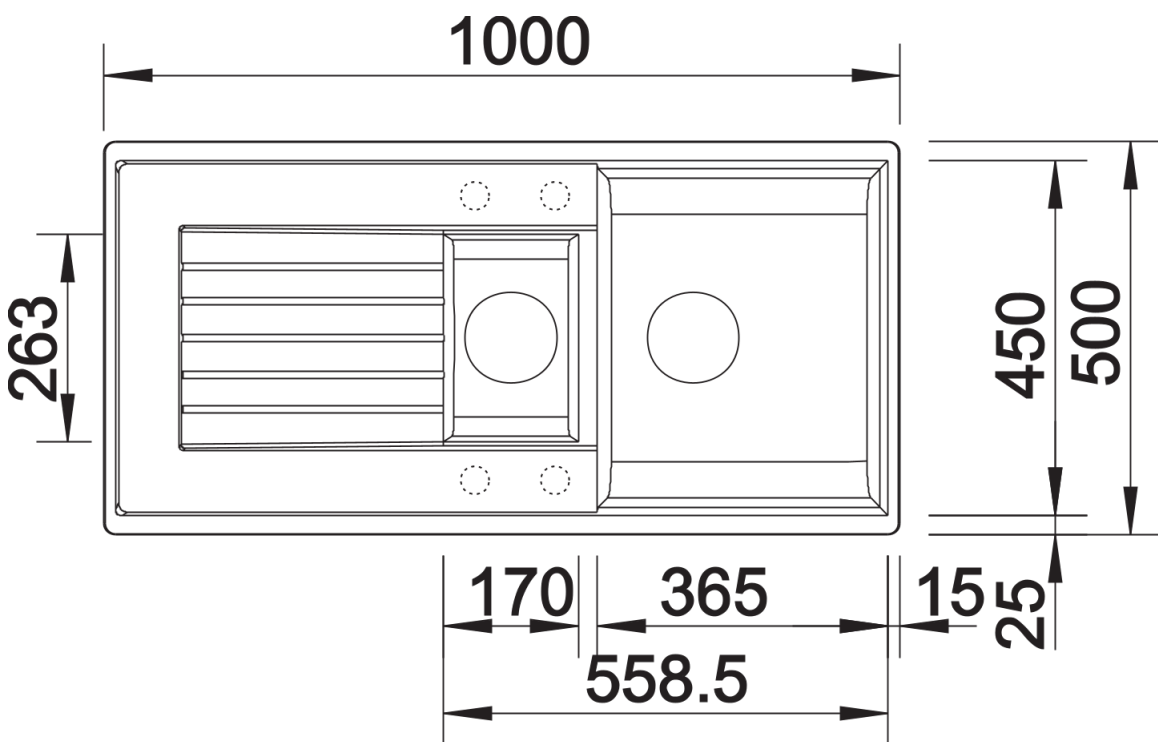

Інформація о продукції ZIA 6 S

Артикул 526021

Перевага

- Прямолінійні контури підкреслені вузьким кантом
- Оригінальний дизайн майданчика під змішувач у вигляді рамки навколо крила
- Простора основна чаша для комфортної роботи
- Класичне розташування чаші робить мийку оборотною

Кольори

- Доступні кольори
- чорний
 - антрацит
 - вулканічний сірий
 - білий
 - ніжний білий
 - кава

SILGRANIT чорний

Інформація для планування

- *Враховувати ширину канта біля стіни у разі встановлення мийки поблизу стіни або пенала.

Комплектація

- відповідна арматура з двома корзинчастими вентилями $3 \frac{1}{2}$ ".

Деталі

Вигляд зверху

Виріз

Фронтальний вигляд

Боковий вигляд