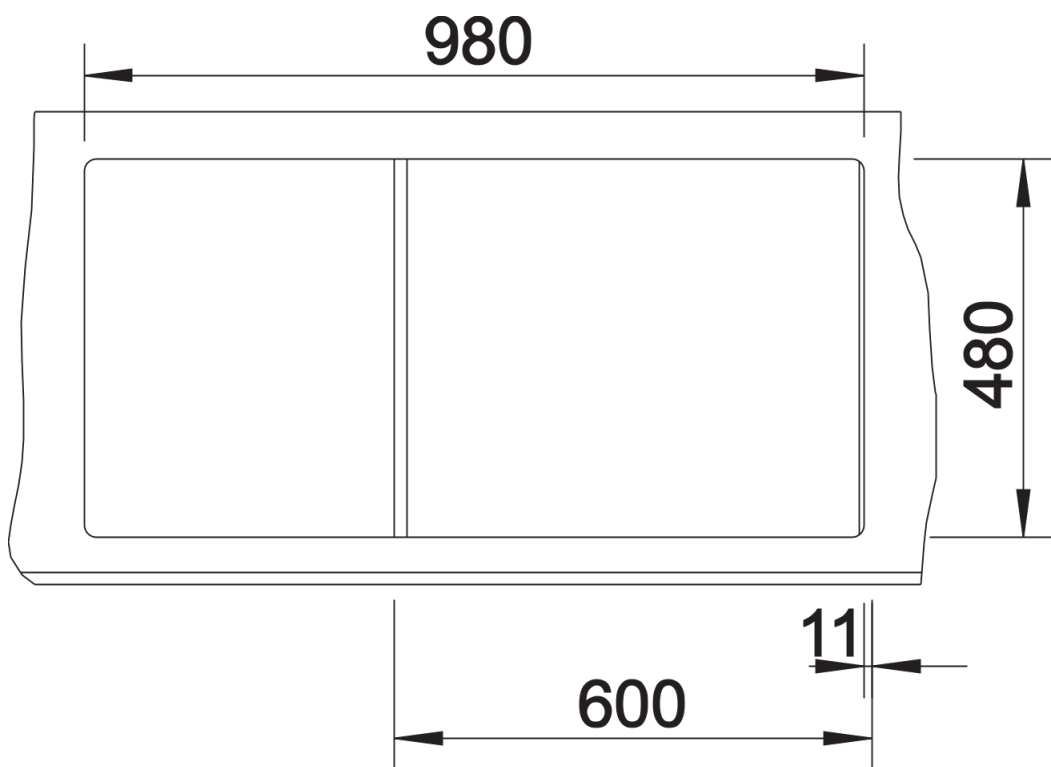

Інформація о продукції ZIA 6 S

Артикул 526021

Перевага

- Прямолінійні контури підкреслені вузьким кантом
- Оригінальний дизайн майданчика під змішувач у вигляді рамки навколо крила
- Простора основна чаша для комфортної роботи
- Класичне розташування чаші робить мийку оборотною

Кольори

- Доступні кольори
- чорний
 - антрацит
 - вулканічний сірий
 - білий
 - ніжний білий
 - кава

SILGRANIT чорний

Інформація для планування

- *Враховувати ширину канта біля стіни у разі встановлення мийки поблизу стіни або пенала.

Комплектація

- відповідна арматура з двома корзинчастими вентилями $3 \frac{1}{2}$ ".

Деталі

Вигляд зверху

Виріз

Фронтальний вигляд

Боковий вигляд