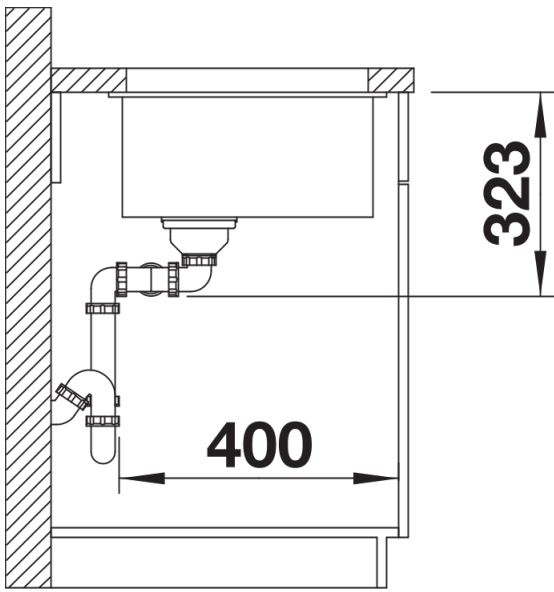

Кольори

- Доступні кольори
- чорний
 - антрацит
 - темна скеля
 - вулканічний сірий
 - білий
 - ніжний білий
 - сірий беж
 - кава

SILGRANIT чорний

Інформація для планування

- Радіус вирізу: 10 мм

Комплектація

- відповідна арматура InFino з двома корзинчатими вентилями 3 ½"
- набір кріплення (ущільнювач у набір не входить).

Деталі

Вигляд зверху

Виріз

Фронтальний вигляд

Боковий вигляд