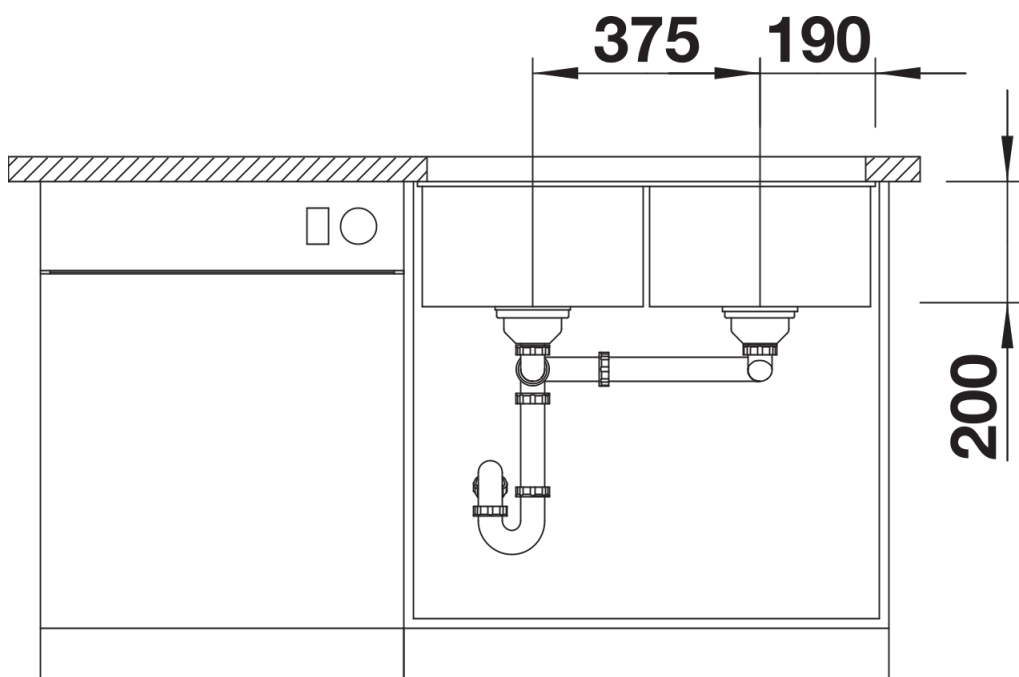

Інформація о продукції SUBLINE 350/350-U

Артикул 525987

Перевага

- Чаша для монтажу під стільницю для вимогливих у дизайні
- Бездоганний елегантний дизайн чаші
- 2 в 1: дві чаші та тільки один виріз у стільниці
- Широкий вибір великих та малих чаш для різноманітних рішень з планування
- Елегантний та гігієнічний перелив C-overflow
- Відвідна арматура InFino витончено інтегрована та проста у догляді

Кольори

- Доступні кольори
- чорний
 - антрацит
 - темна скеля
 - вулканічний сірий
 - білий
 - ніжний білий
 - сірий беж
 - кава

SILGRANIT чорний

Інформація для планування

- Радіус вирізу: 10 мм

Комплектація

- відповідна арматура InFino з двома корзинчатими вентилями 3 ½"
- набір кріплення (ущільнювач у набір не входить).

Деталі

Вигляд зверху

Виріз

Фронтальний вигляд

Боковий вигляд