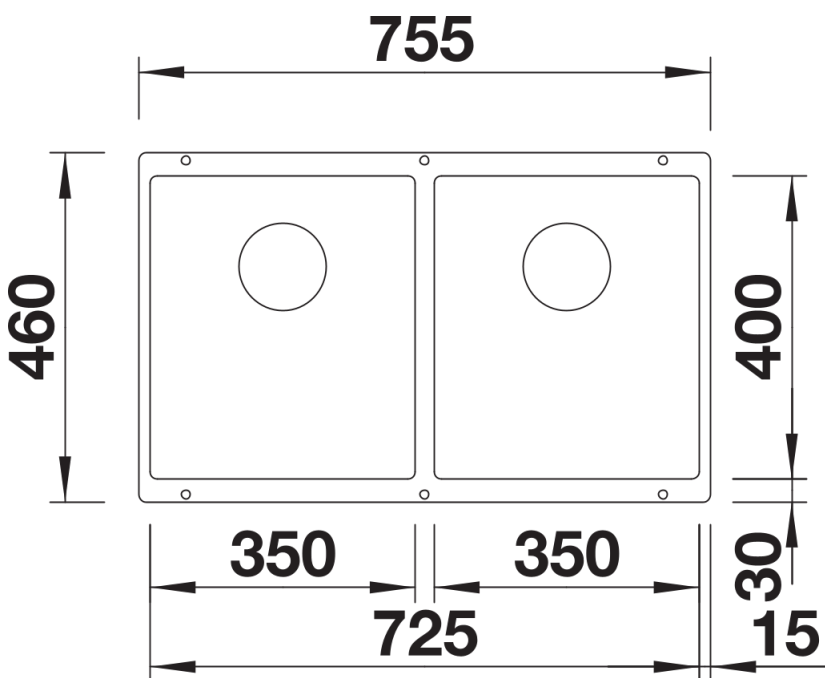

Інформація для планування

- Радіус вирізу: 10 мм

Комплектація

- відповідна арматура InFino з двома корзинчатими вентилями 3 ½"
- набір кріплення (ущільнювач у набір не входить).

Деталі

Вигляд зверху