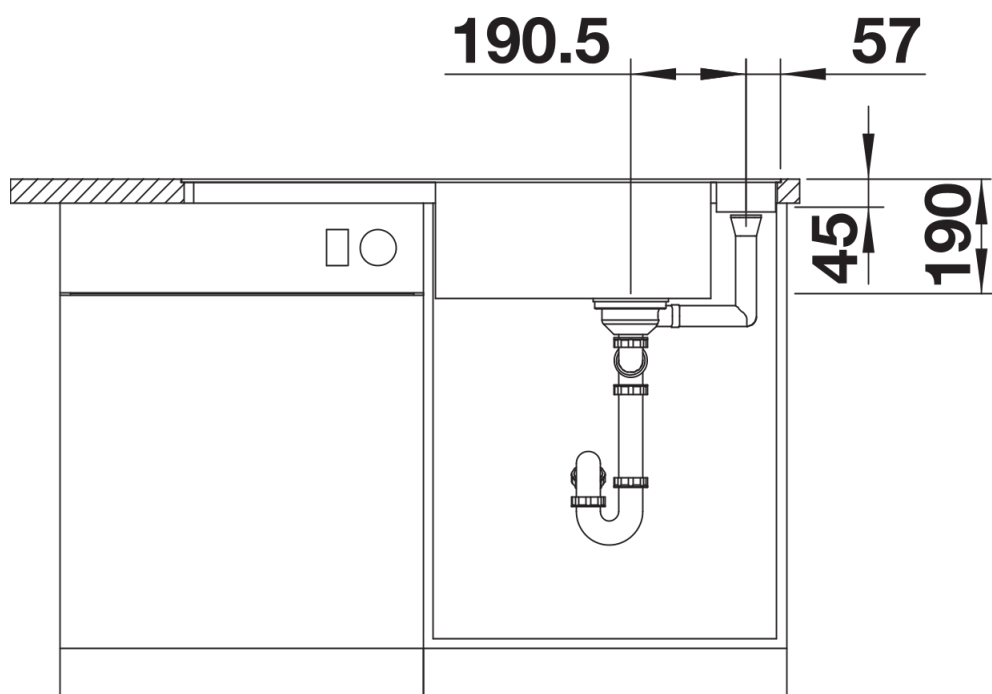

Комплектація

- дошка для обробки з безпечного скла
- відповідна арматура InFino з клапаном-автоматом 3 1/2".

Деталі

Вигляд зверху

Виріз

Фронтальний вигляд

Боковий вигляд