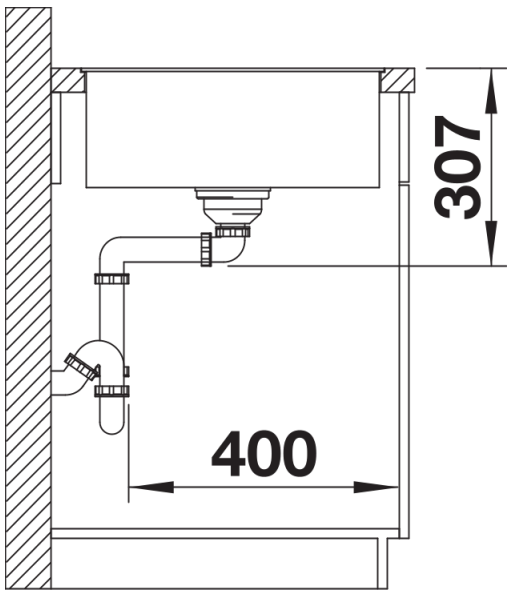

Комплектація

- дошка для обробки з безпечного скла
- відповідна арматура InFino з клапаном-автоматом 3 1/2".

Деталі

Вигляд зверху

Виріз

Фронтальний вигляд

Боковий вигляд