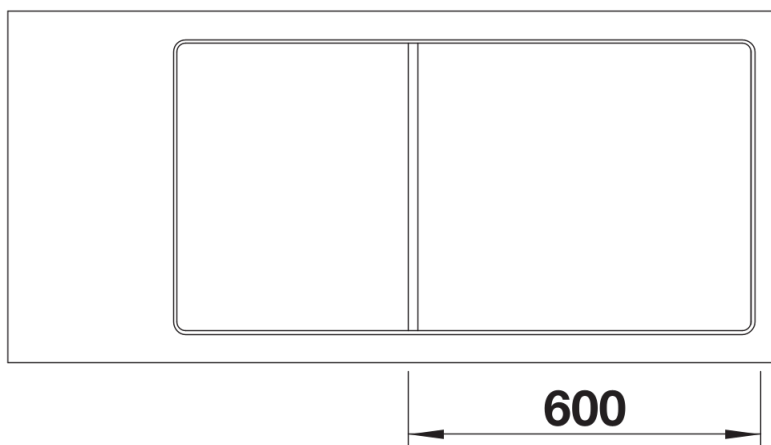

Виріз

Фронтальний вигляд