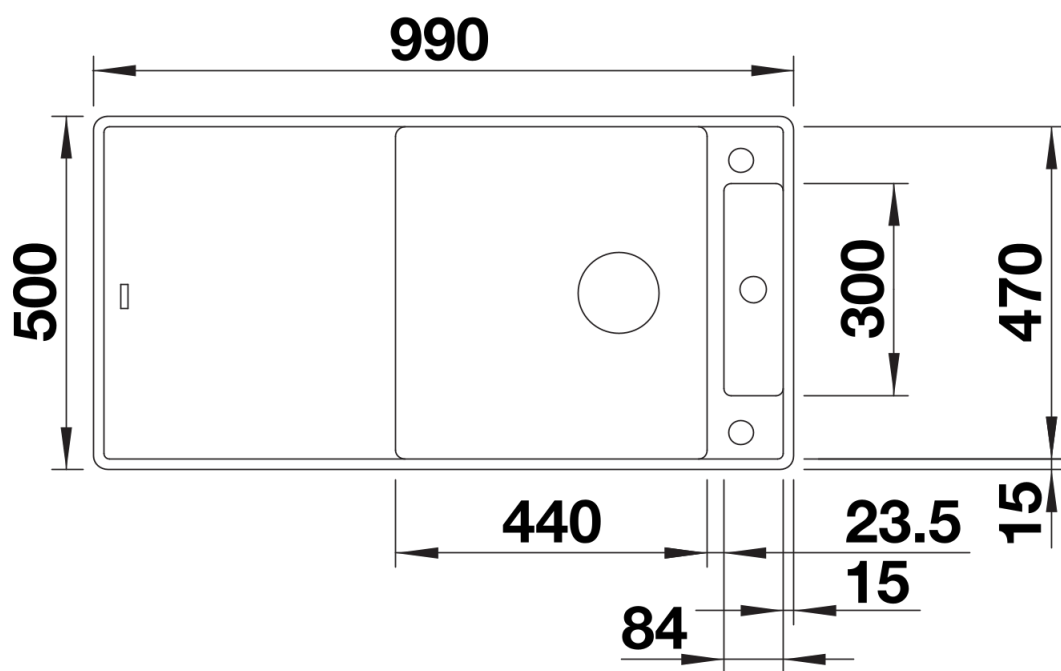

Інформація для планування

- Інформацію по вирізу для всіх видів монтажу можна знайти на нашій інтернет сторінці у вільному доступі для завантаження

Комплектація

- дошка для обробки з безпечного скла
- відповідна арматура InFino з клапаном-автоматом 3 1/2".

Деталі

Вигляд зверху