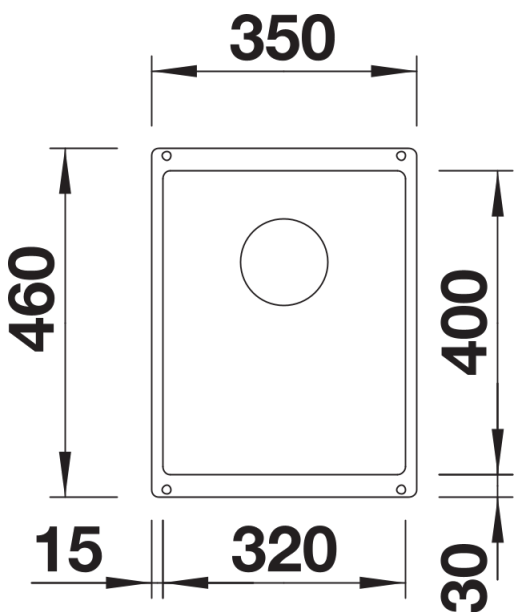

## Інформація для планування

---

- Радіус вирізу: 10 мм
- Примітка:
- Відвідна арматура для окремо розташованих чаш включена у комплектацію.

## Деталі

---

Вигляд зверху

Виріз

Фронтальний вигляд

Боковий вигляд