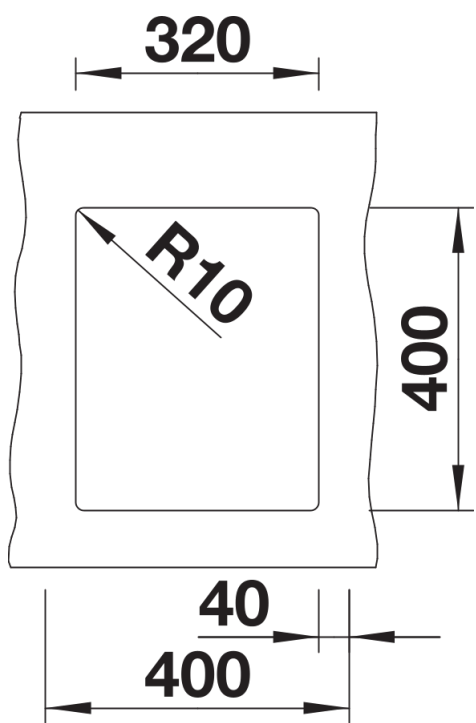

Кольори

Доступні кольори

чорний
антрацит
темна скеля
вулканічний сірий
білий
ніжний білий
сірий беж
кава

SILGRANIT чорний

Інформація для планування

- Радіус вирізу: 10 мм
Примітка:
Відвідна арматура для окремо розташованих чаш включена у комплектацію.

Комплектація

- відвідна арматура InFino з корзинчатим вентилям 3 ½" та переливом
- набір кріплення (ущільнювач у набір не входить).

Деталі

Вигляд зверху

Виріз

Фронтальний вигляд

Боковий вигляд