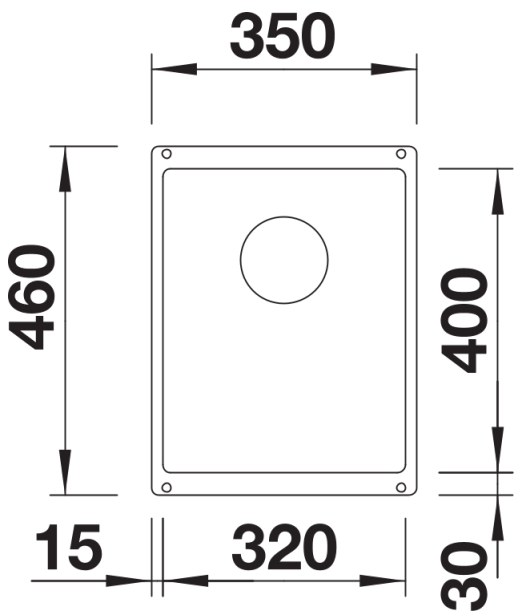

Інформація для планування

- Радіус вирізу: 10 мм
Примітка:
Відвідна арматура для окремо розташованих чаш включена у комплектацію.

Комплектація

- відвідна арматура InFino з корзинчатим вентилям 3 ½" та переливом
- набір кріплення (ущільнювач у набір не входить).

Деталі

Вигляд зверху