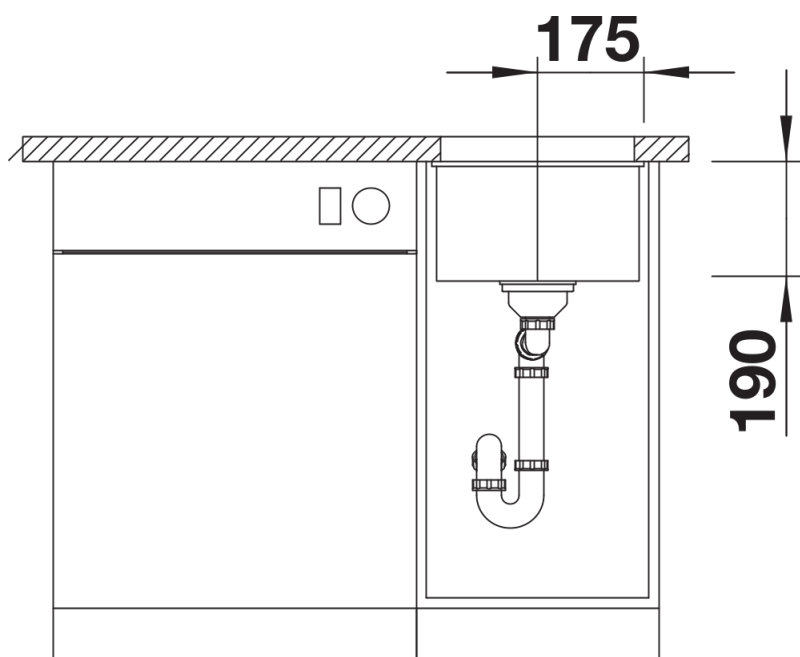

## Інформація для планування

---

- Радіус вирізу: 10 мм
- Примітка:
- Відвідна арматура для окремо розташованих чаш включена у комплектацію.

## Деталі

---

Вигляд зверху

Виріз

Фронтальний вигляд

Боковий вигляд