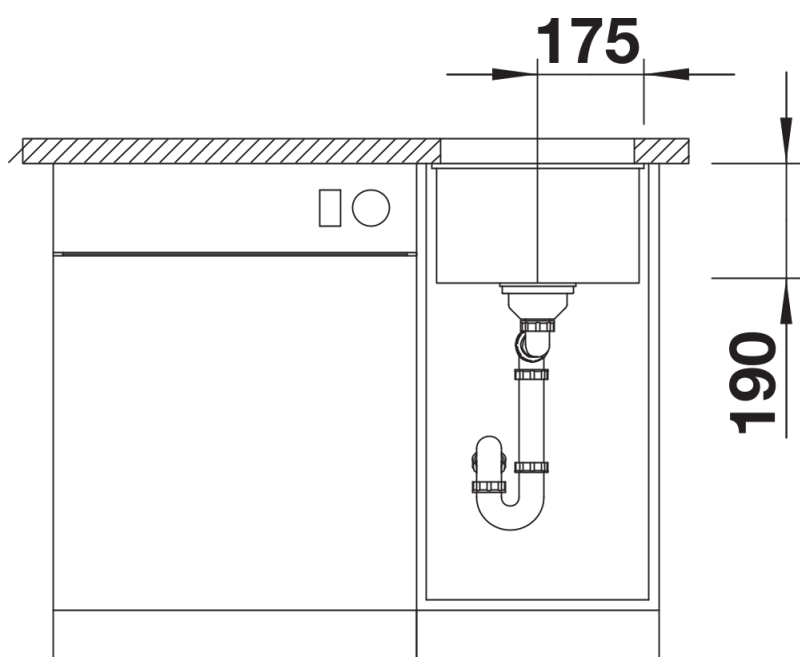

Кольори

Доступні кольори

чорний
антрацит
темна скеля
вулканічний сірий
білий
ніжний білий
сірий беж
кава

SILGRANIT чорний

Інформація для планування

- Радіус вирізу: 10 мм
Примітка:
Відвідна арматура для окремо розташованих чаш включена у комплектацію.

Комплектація

- відвідна арматура InFino з корзинчатим вентилям 3 ½" та переливом
- набір кріплення (ущільнювач у набір не входить).

Деталі

Вигляд зверху

Виріз

Фронтальний вигляд

Боковий вигляд