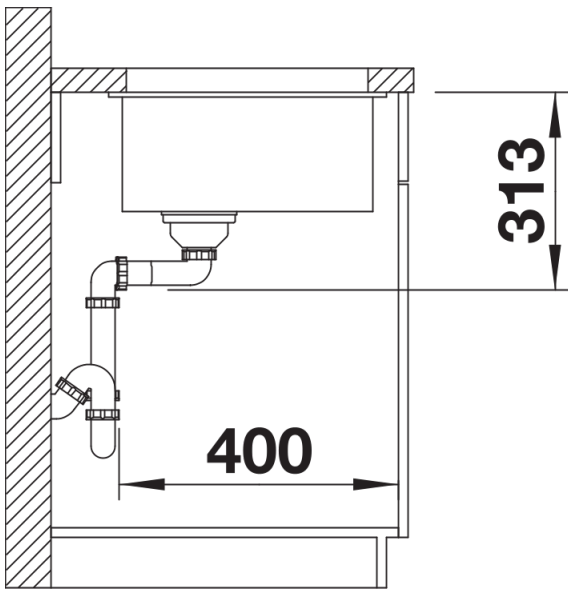

Кольори

Доступні кольори

чорний
антрацит
темна скеля
вулканічний сірий
білий
ніжний білий
сірий беж
кава

SILGRANIT чорний

Інформація для планування

- Радіус вирізу: 10 мм
Примітка:
Відвідна арматура для окремо розташованих чаш включена у комплектацію.

Комплектація

- відвідна арматура InFino з корзинчатим вентилям 3 ½" та переливом
- набір кріплення (ущільнювач у набір не входить).

Деталі

Вигляд зверху

Виріз

Фронтальний вигляд

Боковий вигляд