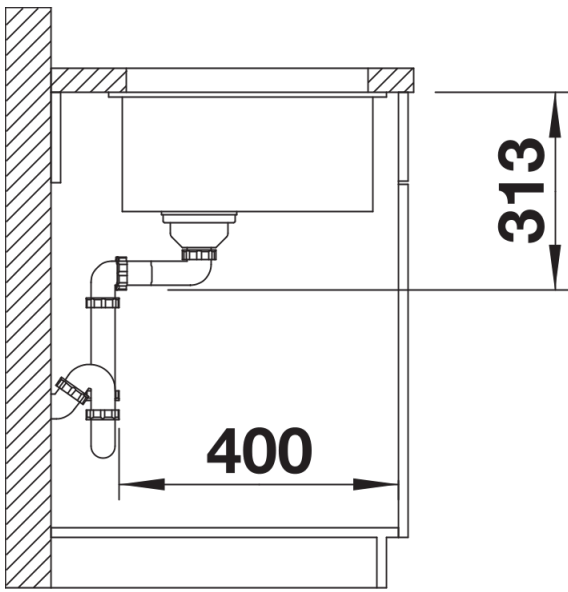

## Інформація для планування

---

- Радіус вирізу: 10 мм
- Примітка:
- Відвідна арматура для окремо розташованих чаш включена у комплектацію.

## Деталі

---

Вигляд зверху

Виріз

Фронтальний вигляд

Боковий вигляд