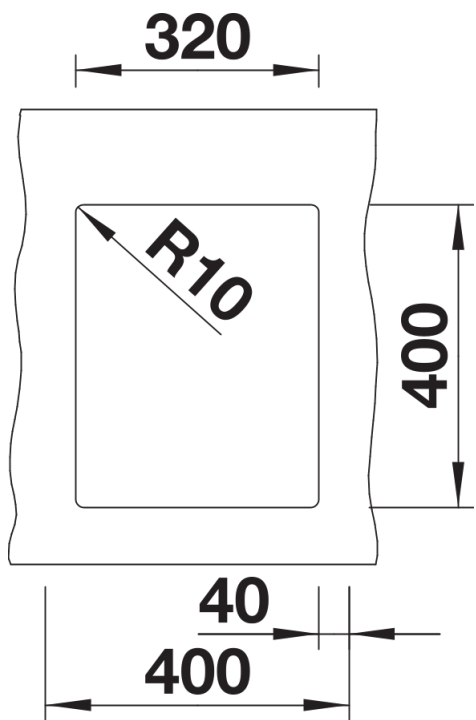

## Інформація для планування

---

- Радіус вирізу: 10 мм
- Примітка:
- Відвідна арматура для окремо розташованих чаш включена у комплектацію.

## Деталі

---

Вигляд зверху

Виріз

Фронтальний вигляд

Боковий вигляд