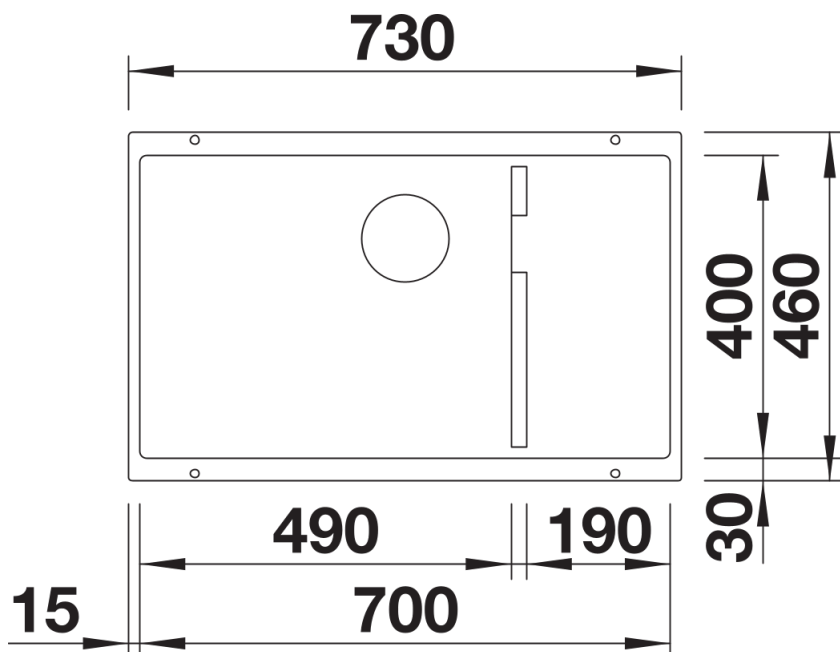

Інформація для планування

- Відвідна арматура для окремо розташованих чаш включена у комплектацію. Для з'єднання двох чаш, будь ласка, замовляйте спеціальні з'єднувальні елементи

Комплектація

- відвідна арматура InFino з корзинчатим вентилям 3 ½" та переливом
- набір кріплення (ущільнювач у набір не входить).

Деталі

Вигляд зверху