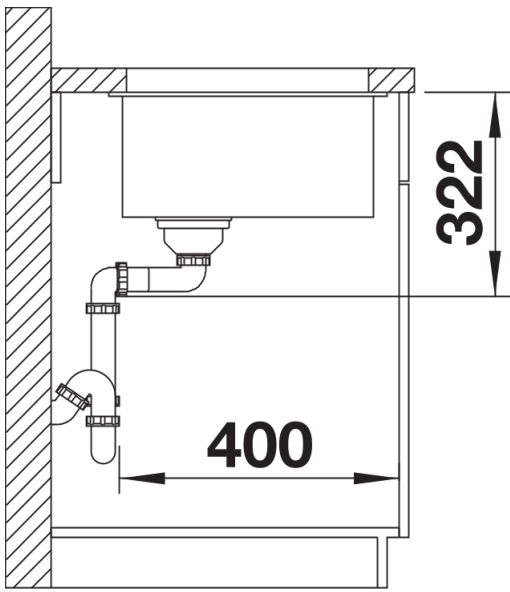

Комплектація

- відвідна арматура InFino з корзинчатим вентилям 3 ½" та переливом
- набір кріплення (ущільнювач у набір не входить).

Деталі

Вигляд зверху

Виріз

Фронтальний вигляд

Боковий вигляд