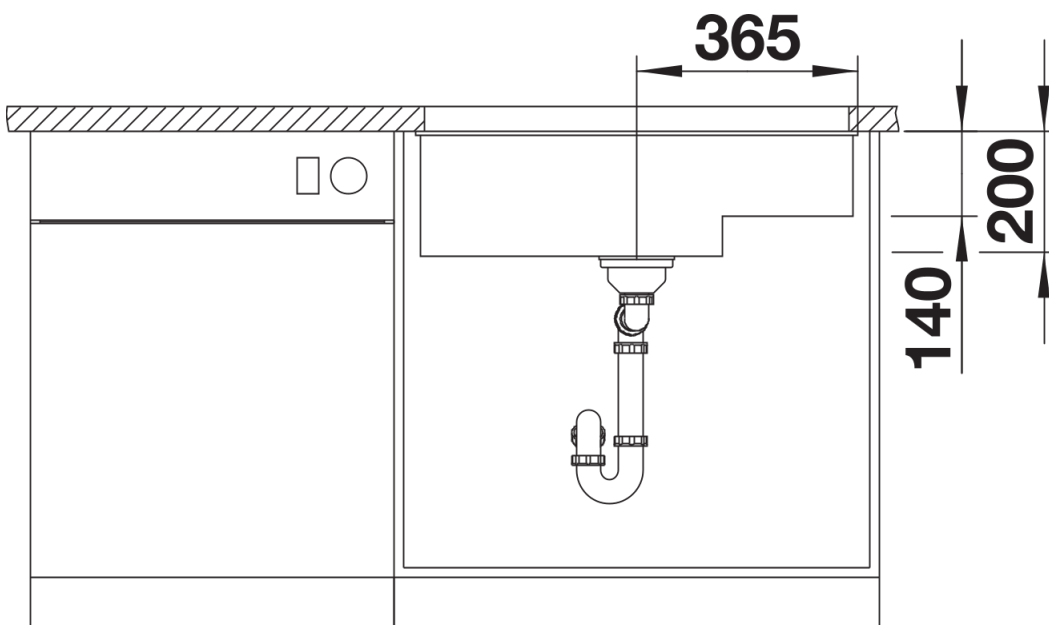

Інформація о продукції SUBLINE 700-U Level

Артикул 526004

Перевага

- Чаша для монтажу під стільницю для вимогливих у дизайні
- Бездоганний елегантний дизайн чаші
- 2 в 1: комфорт та функціональність на двох рівнях
- Додатковий функціональний рівень для зберігання або сушіння посуду
- Елегантний та гігієнічний перелив C-overflow
- Відвідна арматура InFino вишукано інтегрована та проста у догляді

Комплектація

- відвідна арматура InFino з корзинчатим вентилям 3 ½" та переливом
- набір кріплення (ущільнювач у набір не входить).

Деталі

Вигляд зверху

Виріз

Фронтальний вигляд

Боковий вигляд