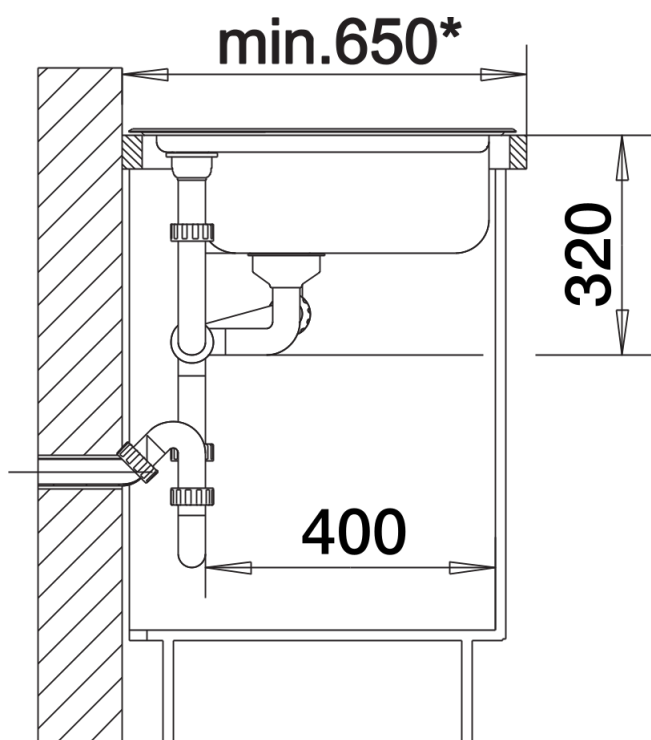

Інформація для планування

- Виріз виготовляється за шаблоном.
- Примітка:
- некутова шафа повинна мати мінімальну ширину 70 см.
- Для встановлення у кутову шафу стільниця повинна мати мінімальну глибину 65 см.
- Для оптимального використання цієї мийки ми рекомендуємо змішувачі BLANCO з висувним виливом.

Комплектація

- коландер з нержавіючої сталі для додаткової чаші
- відвідна арматура InFino з клапаном-автоматом 3 ½" для основної чаші
- корзинчатий вентиль 3 ½" для додаткової чаші.

Деталі

Вигляд зверху

Виріз

Фронтальний вигляд

Боковий вигляд