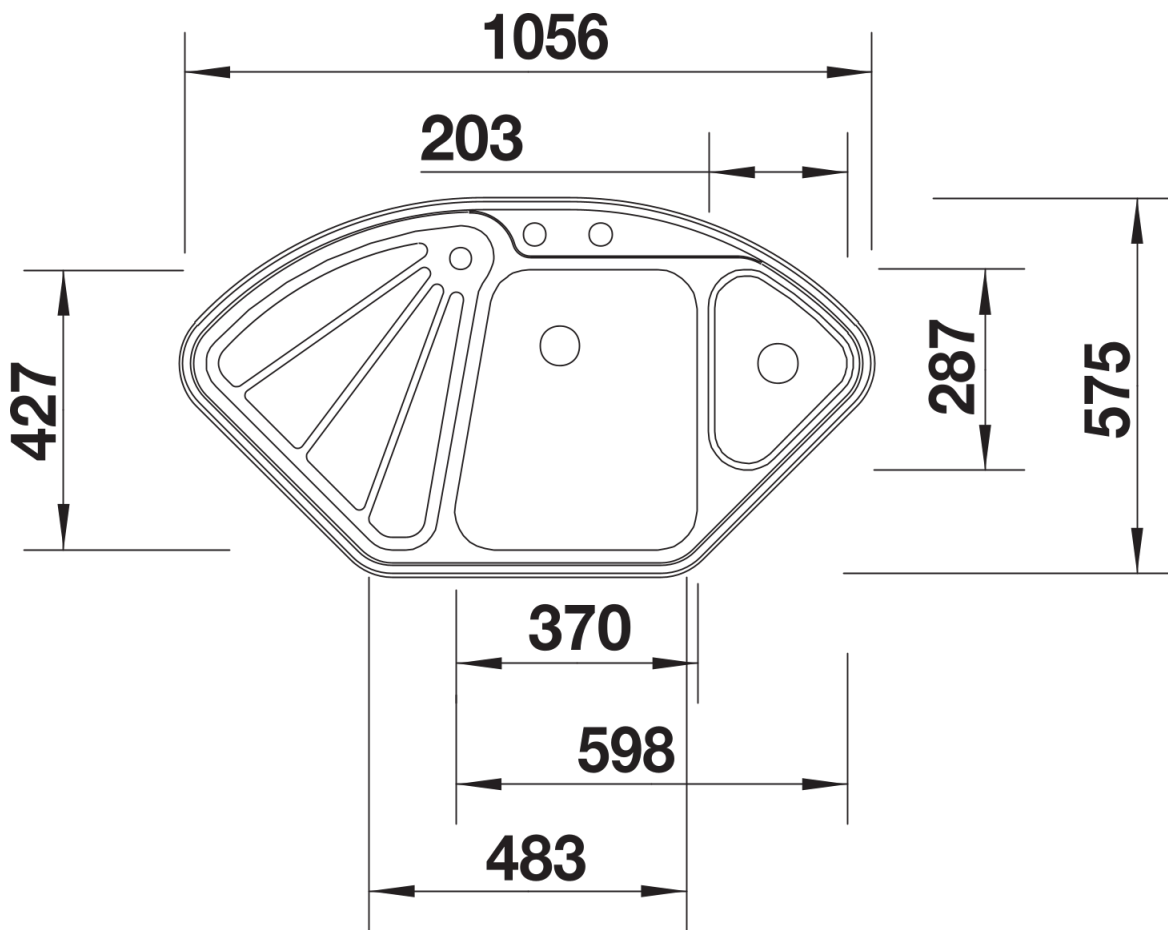

Вигляд зверху