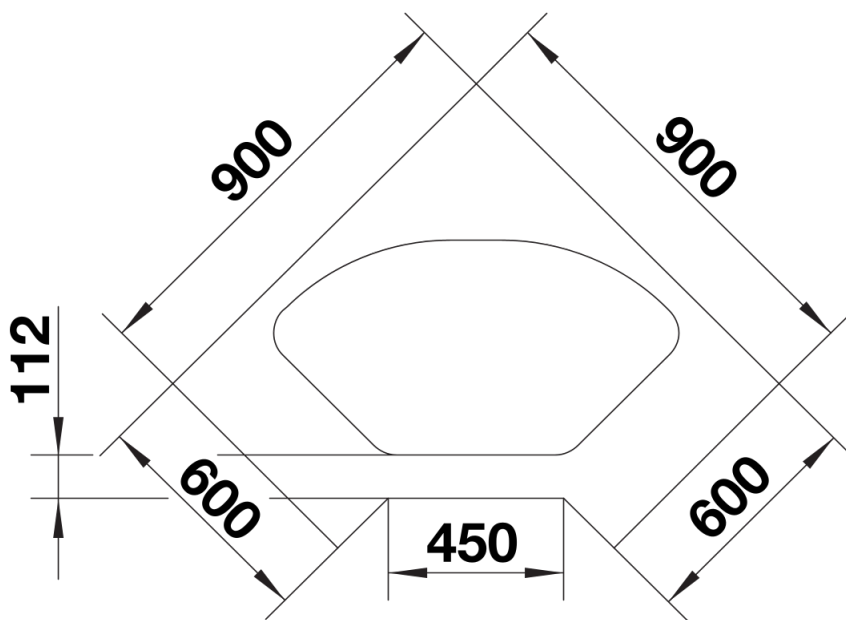

Інформація для планування

- Виріз виготовляється за шаблоном.
- Примітка:
- некутова шафа повинна мати мінімальну ширину 70 см.
- Для встановлення у кутову шафу стільниця повинна мати мінімальну глибину 65 см.
- Для оптимального використання цієї мийки ми рекомендуємо змішувачі BLANCO з висувним виливом.

Виріз

Фронтальний вигляд

Боковий вигляд