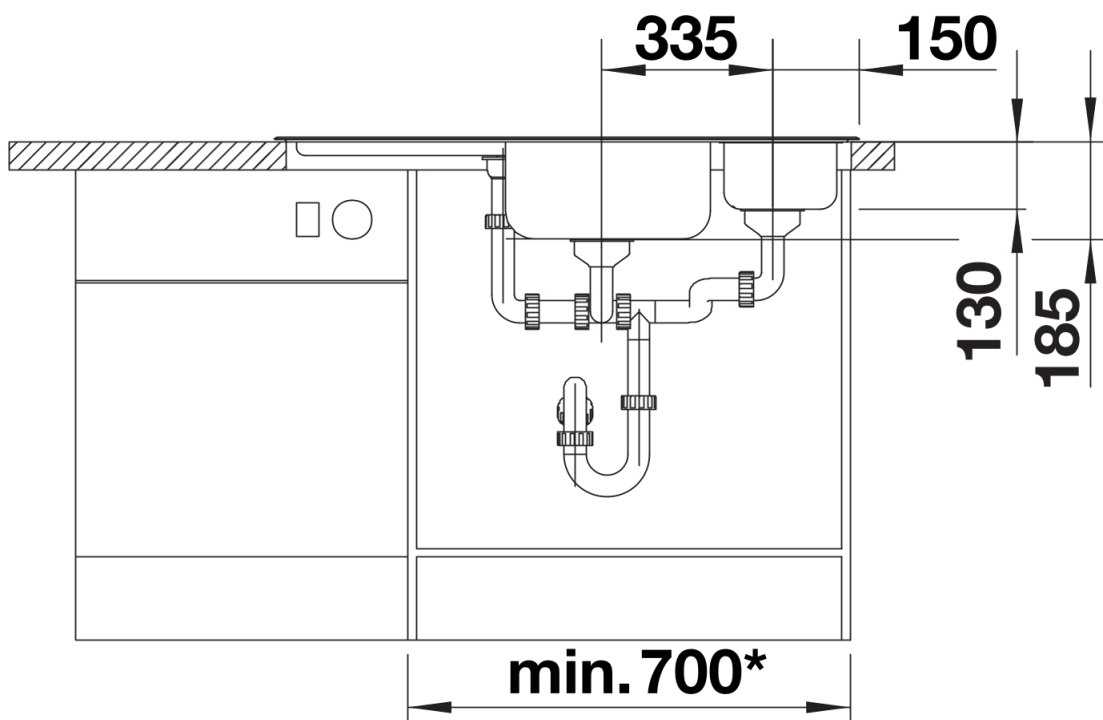

Інформація для планування

- Виріз виготовляється за шаблоном.
- Примітка:
- некутова шафа повинна мати мінімальну ширину 70 см.
- Для встановлення у кутову шафу стільниця повинна мати мінімальну глибину 65 см.
- Для оптимального використання цієї мийки ми рекомендуємо змішувачі BLANCO з висувним виливом.

Комплектація

- коландер з нержавіючої сталі для додаткової чаші
- відвідна арматура InFino з клапаном-автоматом 3 ½" для основної чаші
- корзинчатий вентиль 3 ½" для додаткової чаші.

Деталі

Вигляд зверху

Виріз

Фронтальний вигляд

Боковий вигляд